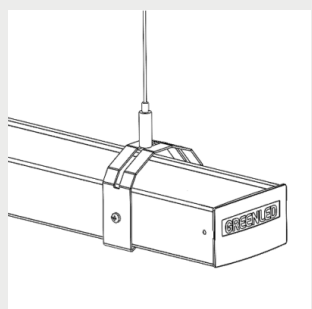

9905243 Omega / Alfa Line
G2 vajerfäste 5m

9905248 Omega/AlfaLineG2
adjustable susp. wire
bracket 5m

9905247 Omega/AlfaLineG2
adjustable susp. wire
bracket 3m

9908540 Omega / Alfa Line
G2 gängstångsfäste