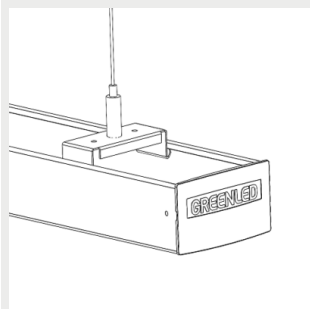

9905243 Omega / Alfa Line
G2 vajerfäste 5m

9905248 Omega/AlfaLineG2
adjustable susp. wire
bracket 5m

9905247 Omega/AlfaLineG2
adjustable susp. wire
bracket 3m

9908540 Omega / Alfa Line
G2 gängstångsfäste