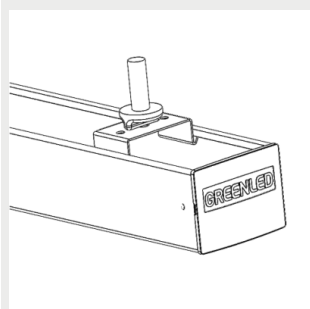

G00480 Omega/Alfa Line G2
kontaktskenor fäste