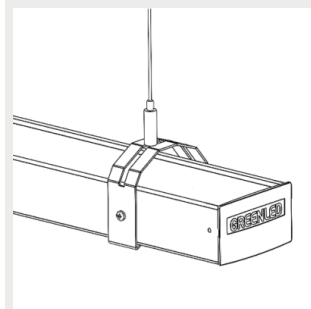

9905243 Omega / Alfa Line
G2 vajerfäste 5m

9905248 Omega/AlfaLineG2
adjustable susp. wire
bracket 5m

9905247 Omega/AlfaLineG2
adjustable susp. wire
bracket 3m

9908540 Omega / Alfa Line
G2 gängstångsfäste