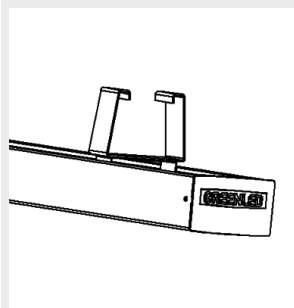

9908435 Omega / Alfa Line
G2 skenfäste 70