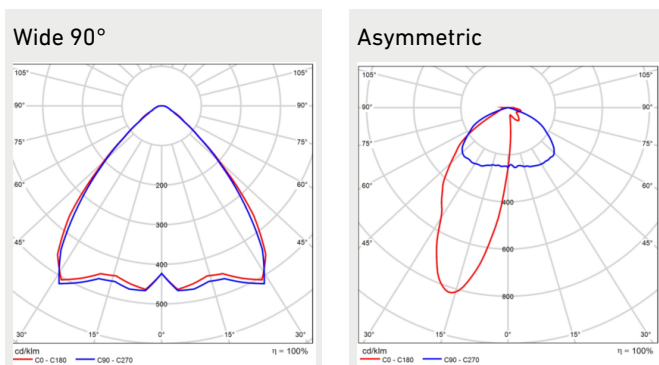

Noteringar:

1) SDCM ≤ 3
2) Ej tillgängligt för Pro-versioner (GLALG301PXXX).

Ljusfördelning