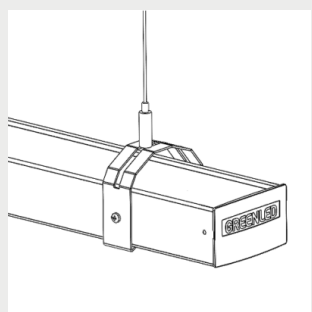

Noteringar:

- 1) SDCM ≤ 3
- 2) Ej tillgängligt för Pro-versioner (GLALG301PXXX).

Ljusfördelning

Mått

Alfa Line Gen3 (mm)

Fäste

3008687 Omega / Alfa Line
G2 takfäste9905242 Omega / Alfa Line
G2 vajerfäste 3m9905243 Omega / Alfa Line
G2 vajerfäste 5m9905248 Omega/AlfaLineG2
adjustable susp. wire
bracket 5m9905247 Omega/AlfaLineG2
adjustable susp. wire
bracket 3m9908540 Omega / Alfa Line
G2 gängstångsfästeG00480 Omega/Alfa Line G2
kontaktskenor fäste9905207 Justerbar
takfästen9905209 Justerbar
belysning
upphängningsskena fästen
MEK 1109905208 Omega / Alfa Line
G2 Justerbar belysning
upphängningsskena fästen
70E1500149 Skenfäste MEK
110 vitE1500147 Skenfäste MEK 82
vit