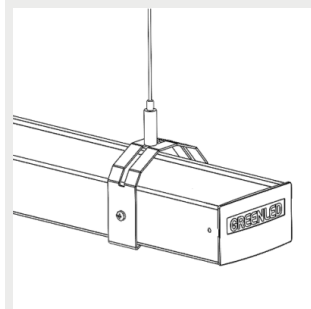

Noteringar:

- 1) SDCM ≤ 3
- 2) Ej tillgängligt för Pro-versioner (GLALG301PXXX).

Ljusfördelning

Mått

Alfa Line Gen3 (mm)

Fäste

3008687 Omega / Alfa Line
G2 takfäste9905242 Omega / Alfa Line
G2 vajerfäste 3m9905243 Omega / Alfa Line
G2 vajerfäste 5m9905248 Omega/AlfaLineG2
adjustable susp. wire
bracket 5m9905247 Omega/AlfaLineG2
adjustable susp. wire
bracket 3m9908540 Omega / Alfa Line
G2 gängstångsfästeG00480 Omega/Alfa Line G2
kontaktskenor fäste9905207 Justerbar
takfästen9905209 Justerbar
belysning
upphängningsskena fästen
MEK 1109905208 Omega / Alfa Line
G2 Justerbar belysning
upphängningsskena fästen
70E1500149 Skenfäste MEK
110 vitE1500147 Skenfäste MEK 82
vit