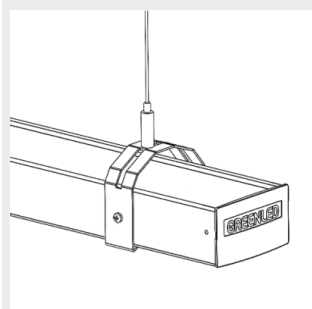

Noteringar:

- 1) SDCM ≤ 3
- 2) Ej tillgängligt för Pro-versioner (GLALG301PXXX).

Ljusfördelning

Mått

Alfa Line Gen3 (mm)

Fäste

3008687 Omega / Alfa Line
G2 takfäste9905242 Omega / Alfa Line
G2 vajerfäste 3m9905243 Omega / Alfa Line
G2 vajerfäste 5m9905248 Omega/AlfaLineG2
adjustable susp. wire
bracket 5m9905247 Omega/AlfaLineG2
adjustable susp. wire
bracket 3m9908540 Omega / Alfa Line
G2 gängstångsfästeG00480 Omega/Alfa Line G2
kontaktskenor fäste9905207 Justerbar
takfästen9905209 Justerbar
belysning
upphängningsskena fästen
MEK 1109905208 Omega / Alfa Line
G2 Justerbar belysning
upphängningsskena fästen
70E1500149 Skenfäste MEK
110 vitE1500147 Skenfäste MEK 82
vit