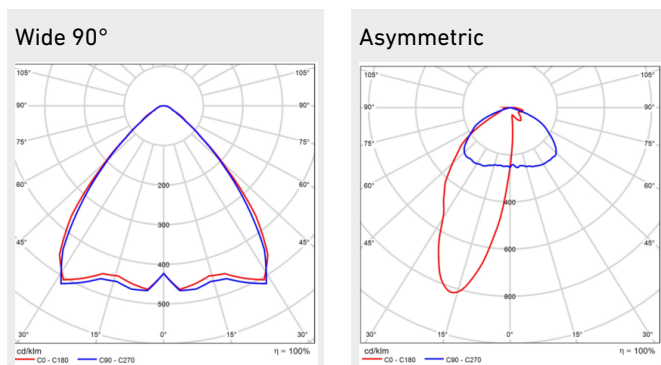

Noteringar:

1) SDCM ≤ 3
2) Ej tillgängligt för Pro-versioner (GLALG301PXXX).

Ljusfördelning