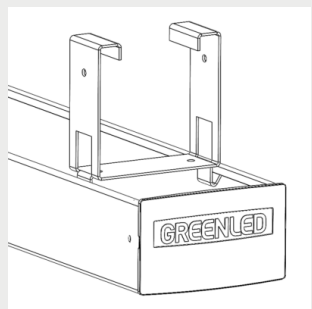

9908435 Skenfäste MEK 70