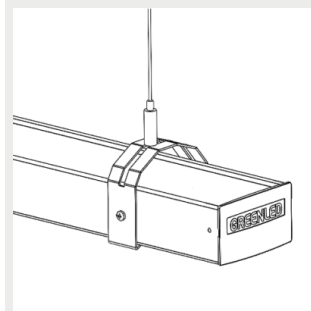

Noteringar:

- 1) SDCM ≤ 3
- 2) Ej tillgängligt för Pro-versioner (GLALG301PXXX).

Ljusfördelning

Mått

Alfa Line Gen3 (mm)

Fäste

3008687 Omega / Alfa Line
G2 takfäste9905242 Omega / Alfa Line
G2 vajerfäste 3m9905243 Omega / Alfa Line
G2 vajerfäste 5m9905248 Omega/AlfaLineG2
adjustable susp. wire
bracket 5m9905247 Omega/AlfaLineG2
adjustable susp. wire
bracket 3m9908540 Omega / Alfa Line
G2 gängstångsfästeG00480 Omega/Alfa Line G2
kontaktskenor fäste9905207 Justerbar
takfästen9905209 Justerbar
belysning
upphängningsskena fästen
MEK 1109905208 Omega / Alfa Line
G2 Justerbar belysning
upphängningsskena fästen
70E1500149 Skenfäste MEK
110 vitE1500147 Skenfäste MEK 82
vit