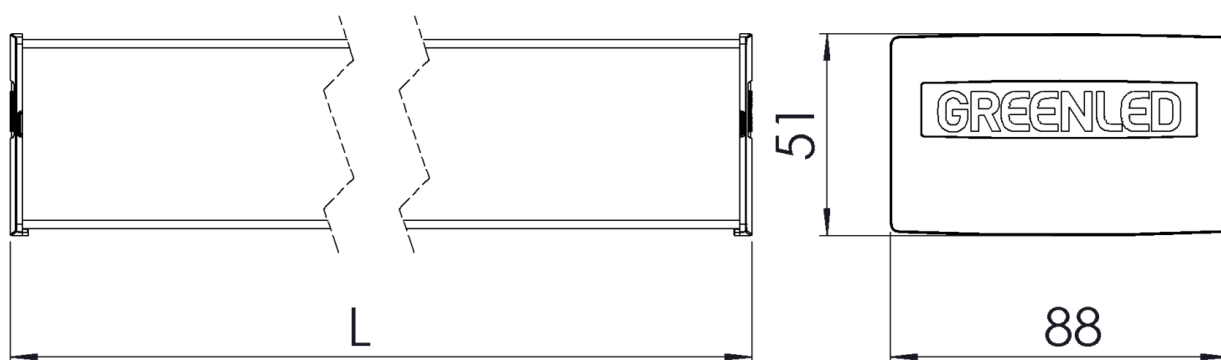

Noteringar:

- 1) SDCM ≤ 3
- 2) Ej tillgängligt för Pro-versioner (GLALG301PXXX).

Ljusfördelning

Mått

Alfa Line Gen3 (mm)

Fäste

3008687 Omega / Alfa Line
G2 takfäste

9905242 Omega / Alfa Line
G2 vajerfäste 3m