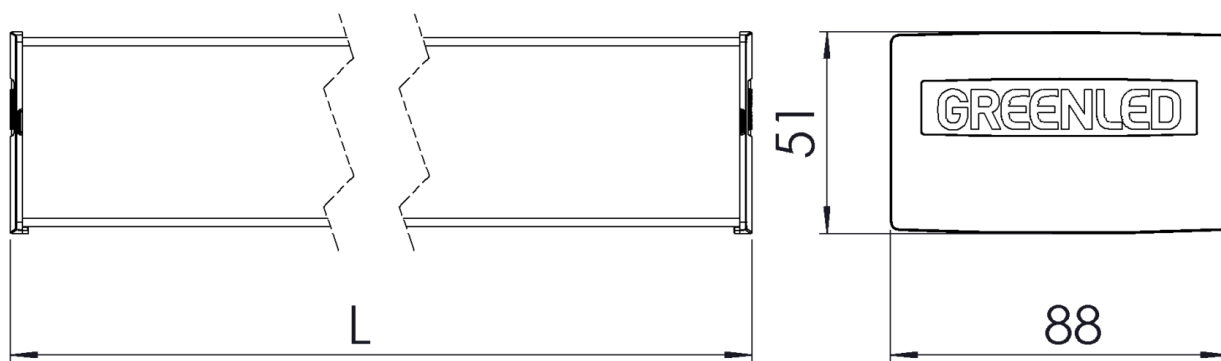

Noteringar:

- 1) SDCM ≤ 3
- 2) Ej tillgängligt för Pro-versioner (GLALG301PXXX).

Ljusfördelning

Mått

Alfa Line Gen3 (mm)

Fäste

3008687 Omega / Alfa Line
G2 takfäste9905242 Omega / Alfa Line
G2 vajerfäste 3m9905243 Omega / Alfa Line
G2 vajerfäste 5m9905248 Omega/AlfaLineG2
adjustable susp. wire
bracket 5m9905247 Omega/AlfaLineG2
adjustable susp. wire
bracket 3m9908540 Omega / Alfa Line
G2 gängstångsfästeG00480 Omega/Alfa Line G2
kontaktskenor fäste9905207 Justerbar
takfästen9905209 Justerbar
belysning
upphängningsskena fästen
MEK 1109905208 Omega / Alfa Line
G2 Justerbar belysning
upphängningsskena fästen
70E1500149 Skenfäste MEK
110 vitE1500147 Skenfäste MEK 82
vit