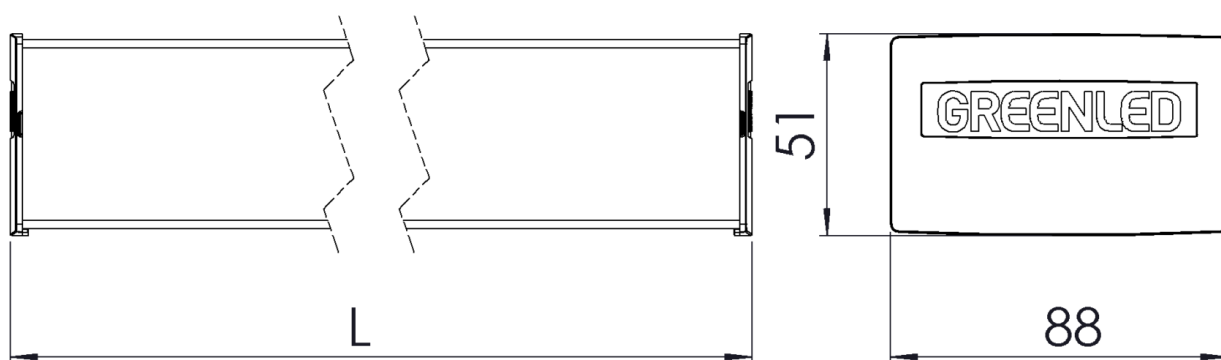

Noteringar:

- 1) SDCM ≤ 3
- 2) Ej tillgängligt för Pro-versioner (GLALG301PXXX).

Ljusfördelning

Mått

Alfa Line Gen3 (mm)

Fäste

3008687 Omega / Alfa Line
G2 takfäste9905242 Omega / Alfa Line
G2 vajerfäste 3m9905243 Omega / Alfa Line
G2 vajerfäste 5m9905248 Omega/AlfaLineG2
adjustable susp. wire
bracket 5m9905247 Omega/AlfaLineG2
adjustable susp. wire
bracket 3m9908540 Omega / Alfa Line
G2 gängstångsfästeG00480 Omega/Alfa Line G2
kontaktskenor fäste9905207 Justerbar
takfästen9905209 Justerbar
belysning
upphängningsskena fästen
MEK 1109905208 Omega / Alfa Line
G2 Justerbar belysning
upphängningsskena fästen
70E1500149 Skenfäste MEK
110 vitE1500147 Skenfäste MEK 82
vit