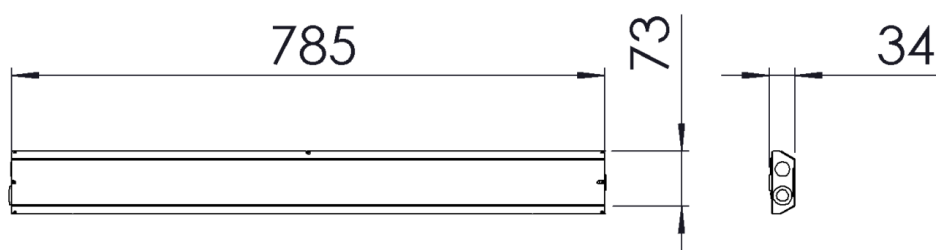

Mått

Säkringsguide

	B10	B16	B20	C10	C16	C20
ALFA Q TW 56W	10	17	21	16	26	33
ALFA Q 58W	9	15	19	15	25	31

i

KUNDTJÄNST:

Telefon: 020-104488

info@greenled.se