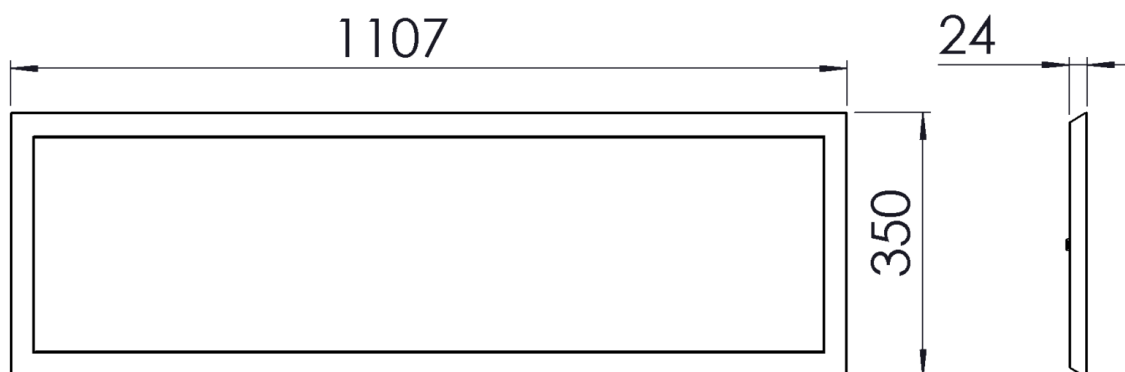

Mått

Säkringsguide

	B10	B16	B20	C10	C16	C20
ALFA Q TW 56W	10	17	21	16	26	33
ALFA Q 58W	9	15	19	15	25	31

i

KUNDTJÄNST:

Telefon: 020-104488

info@greenled.se