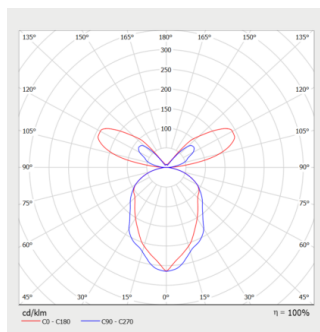

Ljusfördelning