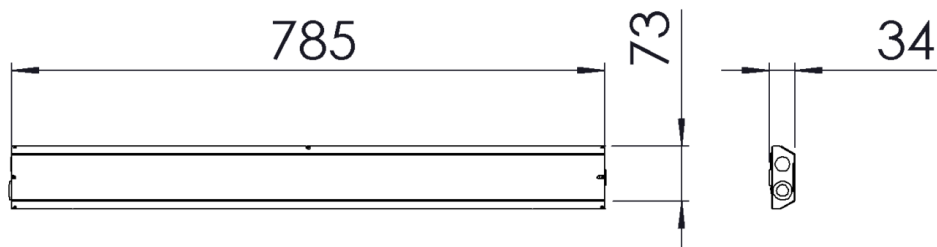

Mått

Säkringsguide

	B10	B16	B20	C10	C16	C20
ALFA Q TW 56W	10	17	21	16	26	33
ALFA Q 58W	9	15	19	15	25	31

i

KUNDTJÄNST:

Telefon: 020-104488

info@greenled.se