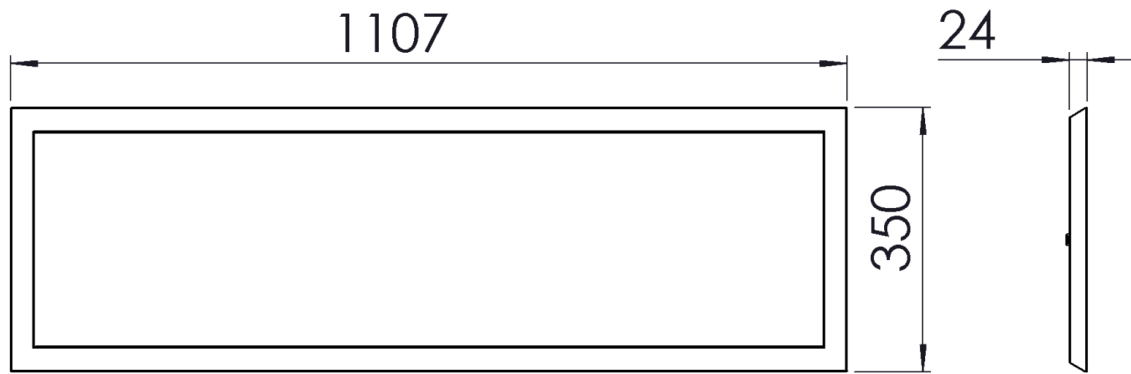

Mått

Säkringsguide

	B10	B16	B20	C10	C16	C20
ALFA Q TW 56W	10	17	21	16	26	33
ALFA Q 58W	9	15	19	15	25	31

i

KUNDTJÄNST:

Telefon: 020-104488

info@greenled.se