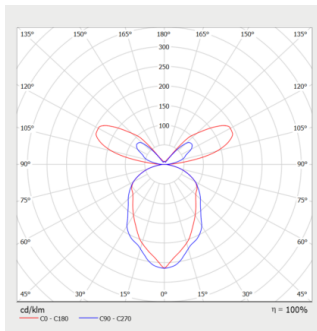

Ljusfördelning