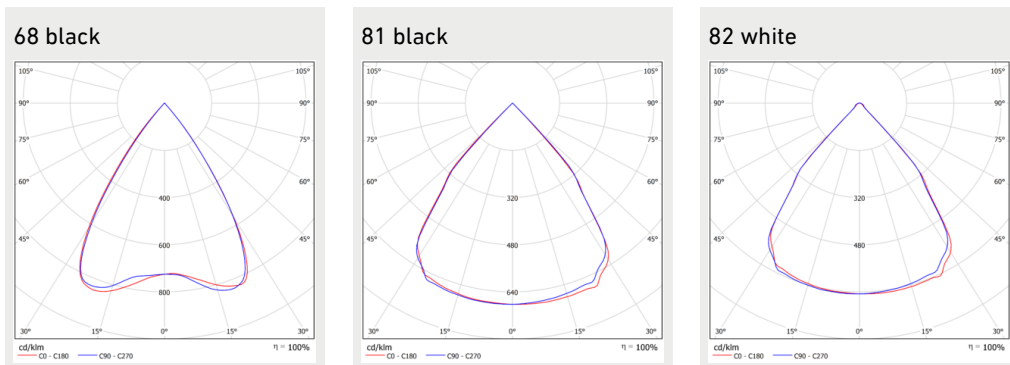

Ljusfördelning