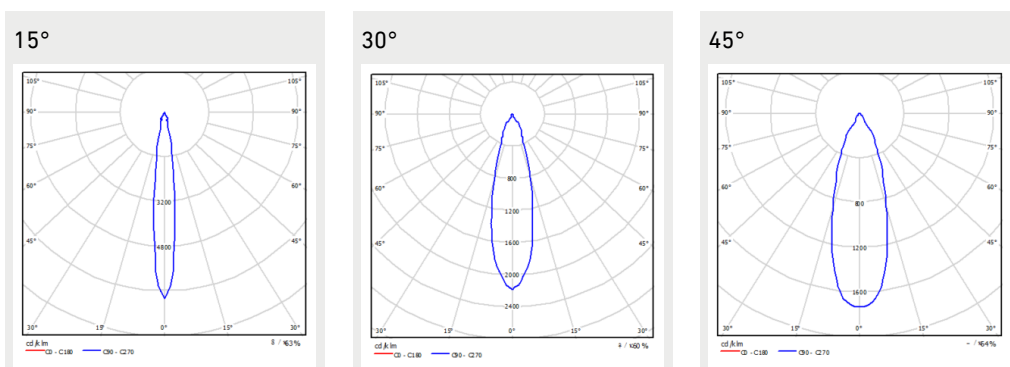

Ljusfördelning

Mått