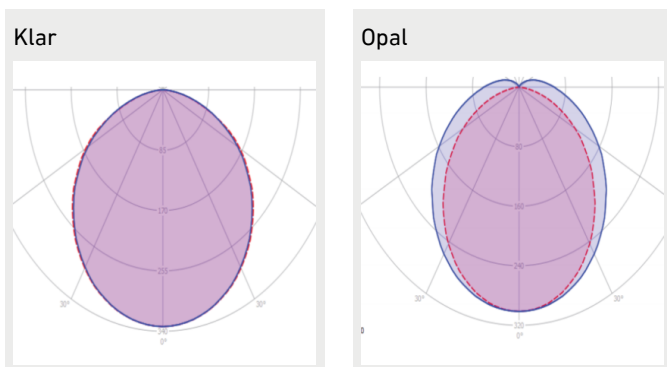

GARANTI:	5 år
TILLÄGGSUTRUSTNING (MONTERING)	Takfäste, MEK-fäste, Vajerfäste horisontal

Ljusfördelning