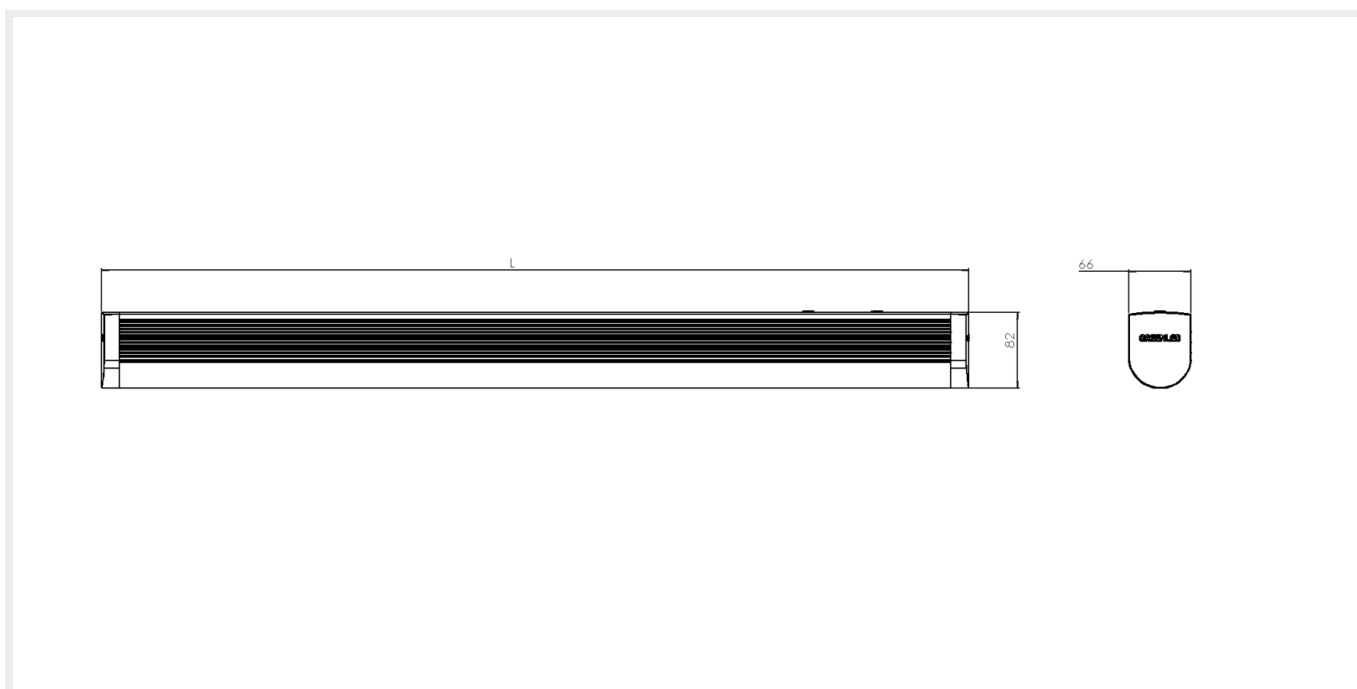

GARANTI:	5 år
TILLÄGGSUTRUSTNING (MONTERING)	Takfäste, MEK-fäste, Vajerfäste horisontal

Ljusfördelning

Mått