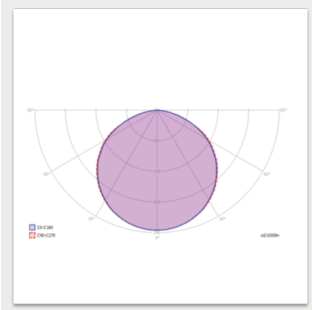

Ljusfördelning

Klar

Mått