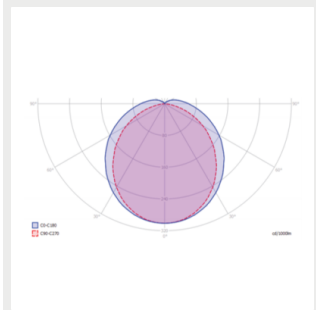

Ljusfördelning

Opal