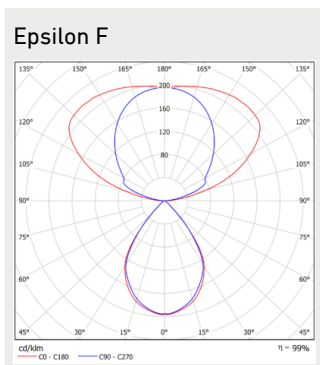

GARANTI:

5 år

Noteringar:

1) SDCM 3

Ljusfördelning