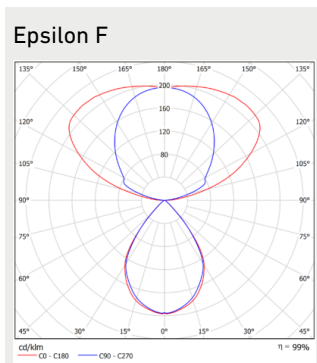

Noteringar:

1) SDCM 3

Ljusfördelning