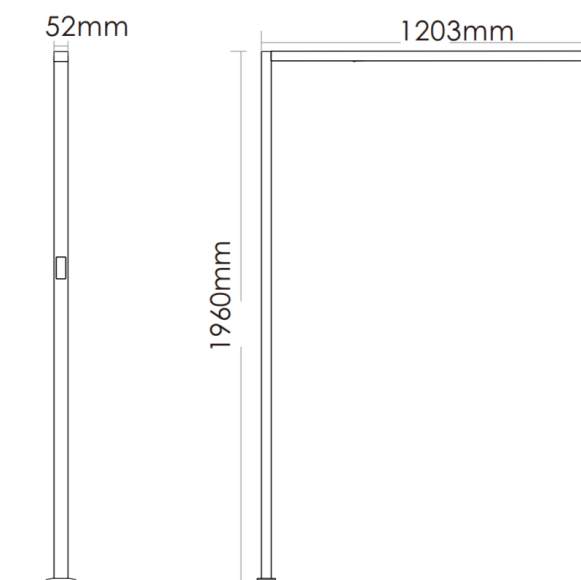

Noteringar:

Alla värden gäller vid +25°C, CCT 4000K, ljusflöde angivet med +-5% tolerans, effekt med +-5% tolerans. Användningsmiljö måste vara icke-kondenserande.

Dimensioner

MODELL	TYPKOD	LÄNGD (L)	HÖJD (H)	BREDD (W)	VIKT
Epsilon F 80W	GLEF01080	1203 mm	1960 mm	52 mm	12 kg
Epsilon F 80W	GLEF01080CCT	1203 mm	1960 mm	52 mm	12 kg

Noteringar:

1) SDCM 3

Ljusfördelning

Mått

Epsilon F dimensioner

Säkringsguide

	B10	B16	B20	C10	C16	C20
Epsilon F 80W	6	10	13	7	15	19

i