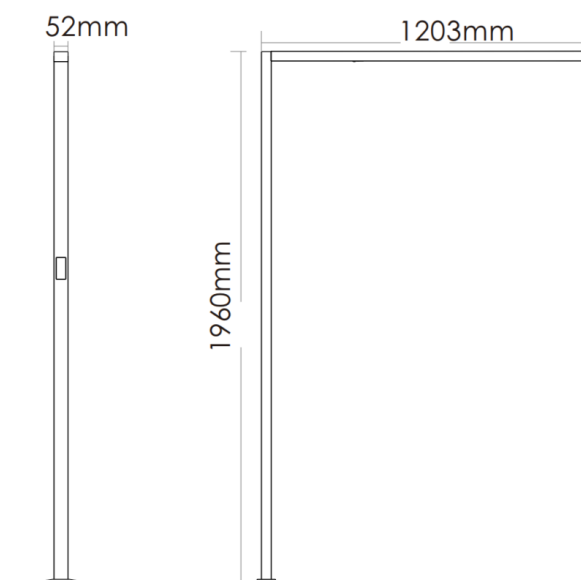

Noteringar:

Alla värden gäller vid +25°C, CCT 4000K, ljusflöde angivet med +-5% tolerans, effekt med +-5% tolerans. Användningsmiljö måste vara icke-kondenserande.

Dimensioner

MODELL	TYPKOD	LÅNGD (L)	HÖJD (H)	BREDD (W)	VIKT
Epsilon F 80W	GLEF01080	1203 mm	1960 mm	52 mm	12 kg
Epsilon F 80W	GLEF01080CCT	1203 mm	1960 mm	52 mm	12 kg

GARANTI:

5 år

Noteringar:

1) SDCM 3

Ljusfördelning

Mått

Epsilon F dimensioner

Säkringsguide