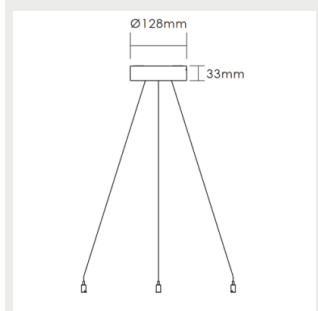

Fäste

Epsilon R upphängningsfäste