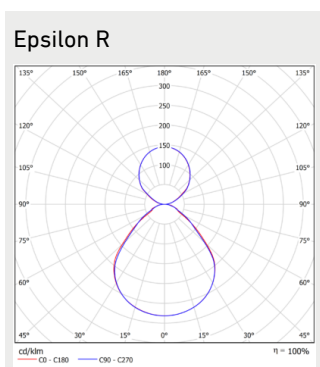

GARANTI:	5 år

TILLÄGGSUTRUSTNING (MONTERING):	Epsilon R upphängningsfäste

Noteringar:

1) SDCM 3

Ljusfördelning