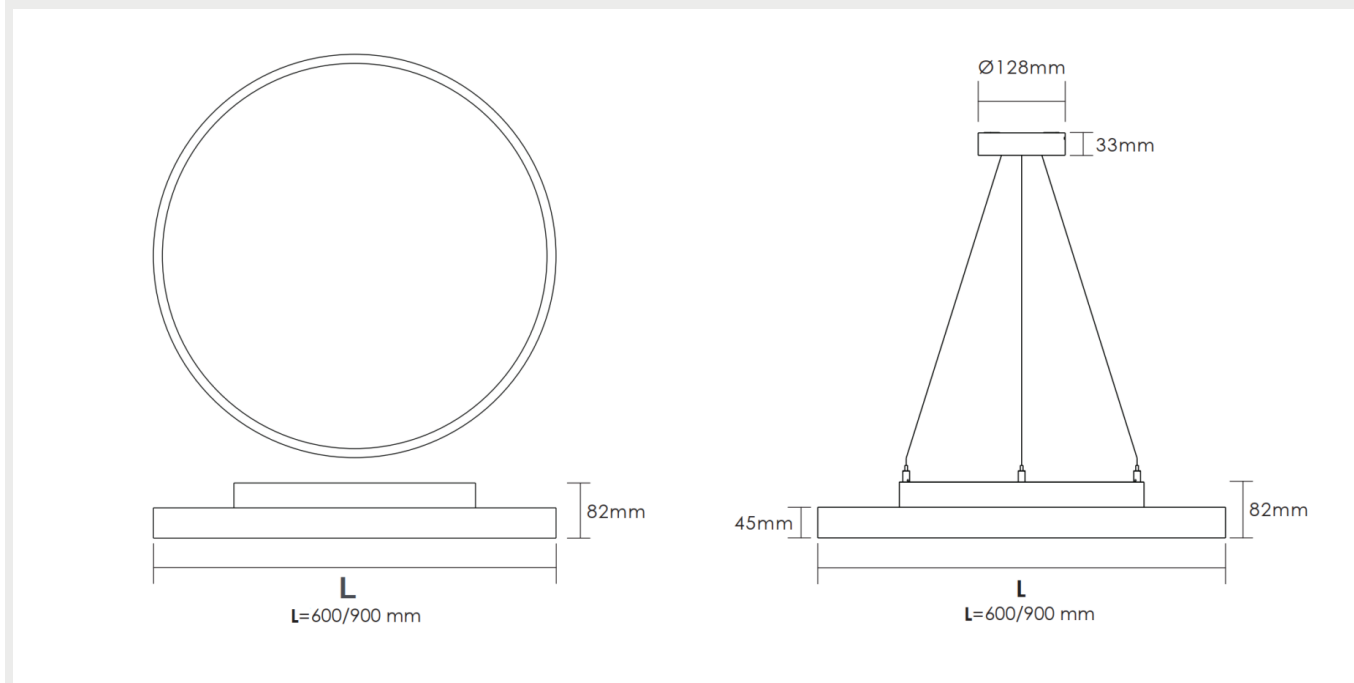

## Dimensioner

MODELL	TYPKOD	LÅNGD (L)	HÖJD (H)	BREDD (W)	VIKT
Epsilon R 48W	GLER0104860	Ø 600 mm	82 mm		6,65 kg
Epsilon R 80W	GLER0108090	Ø 900 mm	82 mm		11,9 kg

### Epsilon R dimensioner