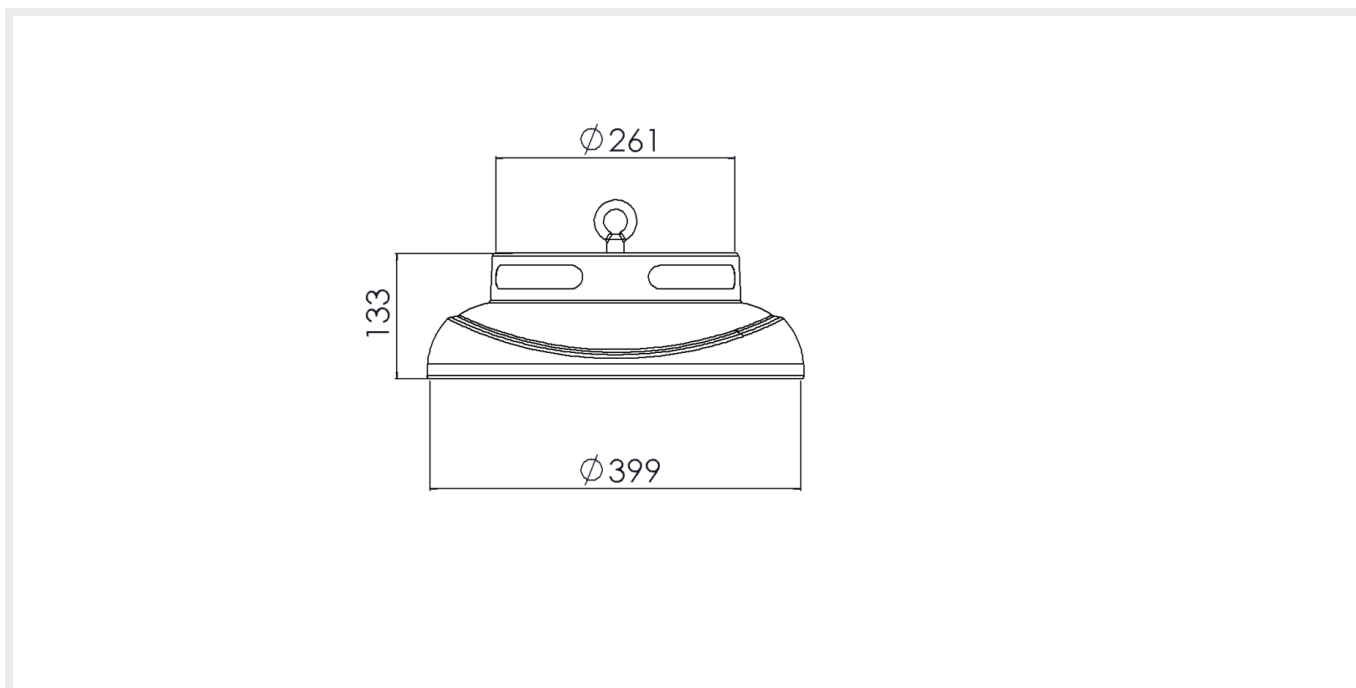

Mått

Säkringsguide

	B10	B16	B20	C10	C16	C20
GLITE APOLLO GEN 2 ON/OFF	2	3	4	3	6	7
GLITE APOLLO GEN 2 DALI	2	4	5	4	7	9
GLITE APOLLO GEN 2 230 W ON/OFF	1	2	3	2	4	5