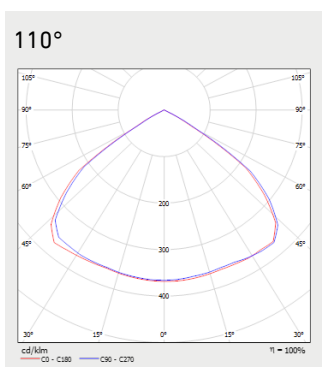

Ljusfördelning