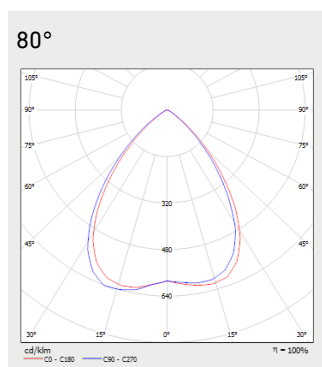

Ljusfördelning