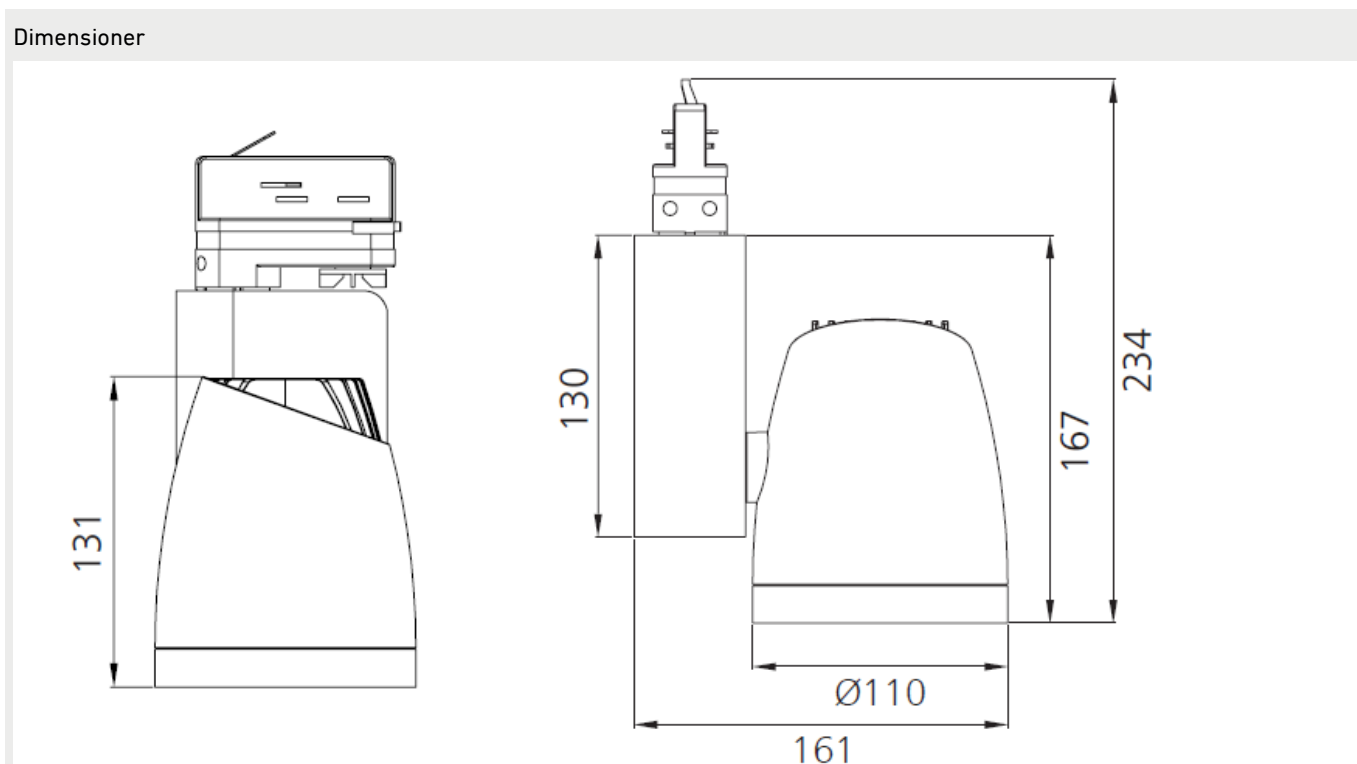

Mått

Säkringsguide

	B10	B16	B20	C10	C16	C20
GL TRACK G2 35W	17	27	33	17	27	33