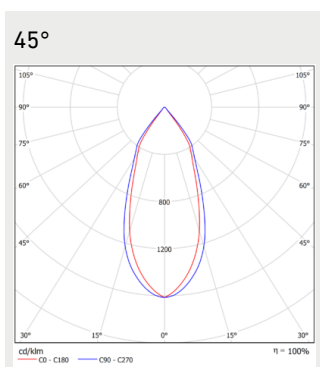

Ljusfördelning