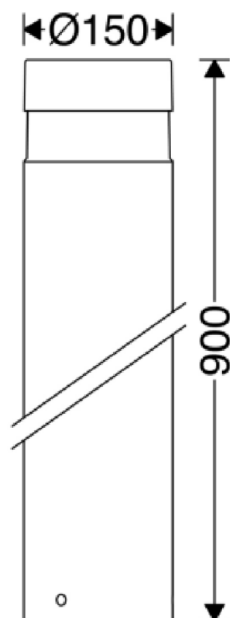

Noteringar:

Alla värden gäller vid +25°C, CCT 3000K, CRI80, ljusflöde angivet med +-5% tolerans, effekt med +-5% tolerans.

Dimensioner

MODELL	TYPKOD	LÄNGD (L)	HÖJD (H)	BREDD (W)	VIKT
iLed	M613H90W1LED2830		900 mm	150 mm	5,6 kg

Noteringar:

i

i

Ljusfördelning

Mått

iLed mittapiirros – 2100×1050

iLED jalusta – 2100×1050

Säkringsguide