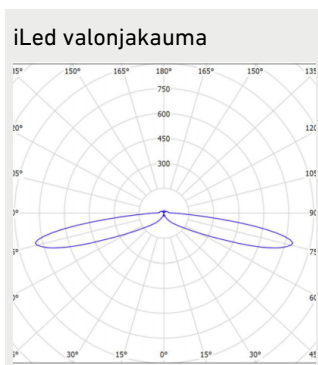

Noteringar:

Alla värden gäller vid +25°C, CCT 3000K, CRI80, ljusflöde angivet med +-5% tolerans, effekt med +-5% tolerans.

Dimensioner

MODELL	TYPKOD	LÄNGD (L)	HÖJD (H)	BREDD (W)	VIKT
iLed	M613H90W1LED2830		900 mm	150 mm	5,6 kg

Noteringar:

i

i

Ljusfördelning

Mått

iLed mittapiirros – 2100×1050

iLED jalusta – 2100×1050

Säkringsguide