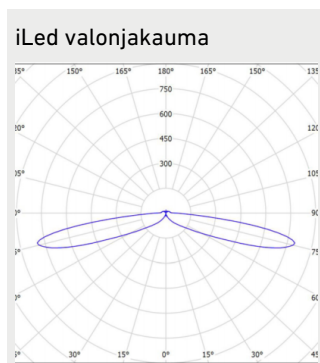

Noteringar:

Alla värden gäller vid +25°C, CCT 3000K, CRI80, ljusflöde angivet med +-5% tolerans, effekt med +-5% tolerans.

Dimensioner

MODELL	TYPKOD	LÄNGD (L)	HÖJD (H)	BREDD (W)	VIKT
iLed	M613H90W1LED2830		900 mm	150 mm	5,6 kg

Noteringar:

i

i

Ljusfördelning

Mått

iLed mittapiirros – 2100×1050

iLED jalusta – 2100×1050

Säkringsguide