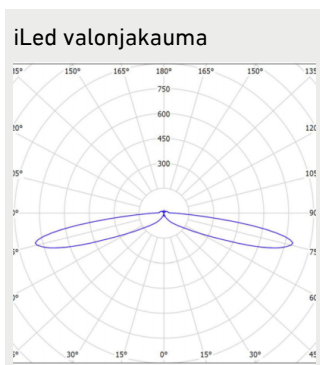

Noteringar:

Ljusfördelning