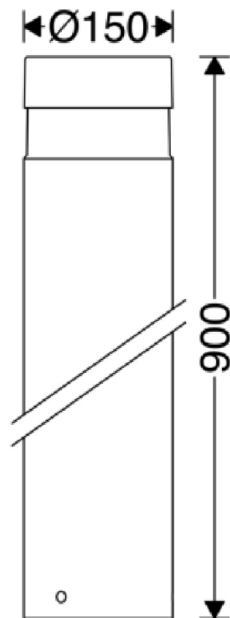

Noteringar:

Alla värden gäller vid +25°C, CCT 3000K, CRI80, ljusflöde angivet med +-5% tolerans, effekt med +-5% tolerans.

Dimensioner

MODELL	TYPKOD	LÄNGD (L)	HÖJD (H)	BREDD (W)	VIKT
iLed	M613H90W1LED2830		900 mm	150 mm	5,6 kg

Noteringar:

Ljusfördelning

Mått

iLed mittapiirros – 2100×1050

iLED jalusta – 2100×1050

Säkringsguide

	B10	B16	B20	C10
iLed 19W	31	50	62	52

KUNDTJÄNST: