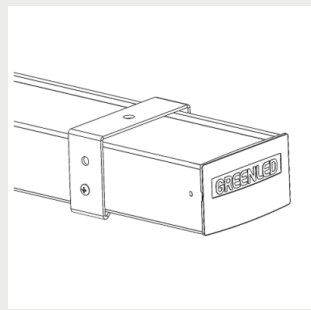

G00613 Omega / ALG2
justerbar belysning
upphängningsskena boll
fästen 110⁽³⁾

G00465 Omega / ALG2
safety ceiling bracket white