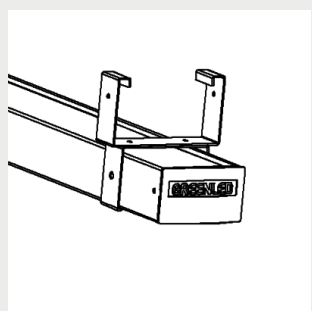

9905215 Omega / ALG2
safety suspensionrail
bracket 110