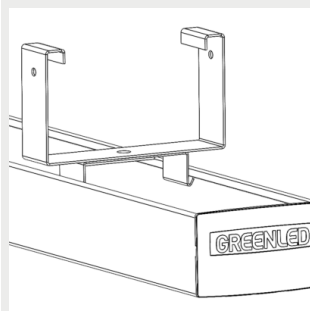

E1500149 Skenfäste MEK
110 vit