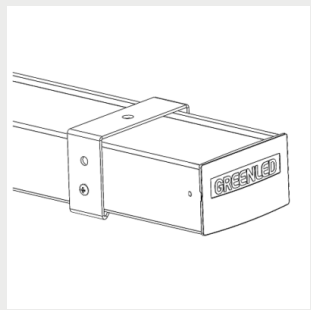

9905248 Omega/AlfaLineG2  
adjustable susp. wire  
bracket 5m

9908540 Omega / Alfa Line  
G2 gängstångsfäste

9905242 Omega / Alfa Line  
G2 vajerfäste 3m

9905243 Omega / Alfa Line  
G2 vajerfäste 5m

G00464 Omega / ALG2  
safety ceiling bracket zinc