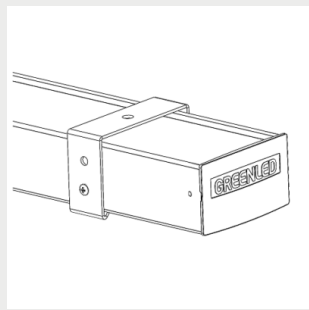

9905215 Omega / ALG2
safety suspensionrail
bracket 110

9905216 Omega / Alfa Line
G2 Ladderbracket

G00480 Omega/Alfa Line G2
kontaktskenor fäste

9905247 Omega/AlfaLineG2
adjustable susp. wire
bracket 3m

9905248 Omega/AlfaLineG2
adjustable susp. wire
bracket 5m

9908540 Omega / Alfa Line
G2 gängstångsfäste

9905242 Omega / Alfa Line
G2 vajerfäste 3m

9905243 Omega / Alfa Line
G2 vajerfäste 5m

G00464 Omega / ALG2
safety ceiling bracket zinc

G00465 Omega / ALG2
safety ceiling bracket white