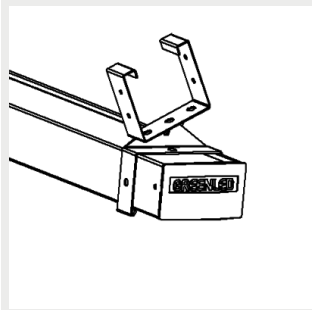

9905208 Omega / Alfa Line
G2 Justerbar belysning
upphängningsskena fästen
70

9905209 Omega / Alfa Line
G2 Justerbar belysning
upphängningsskena fästen
110

9905214 Omega / ALG2
safety suspensionrail
bracket 70