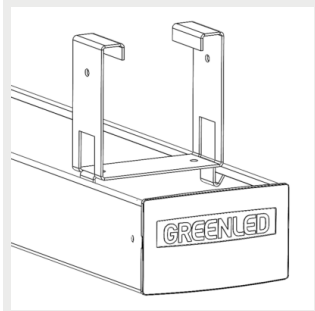

## Noteringar:

3) DIN VDE 0710-13

4)

9908497 Omega/ALG2 railbracket 1254-1564/2020-2740 zink

9908530 Omega/ALG2 railbracket 1254-1564/2020-2740 white

9908221 Omega/ALG2 railbracket 1600-1925/2370-3090 zink