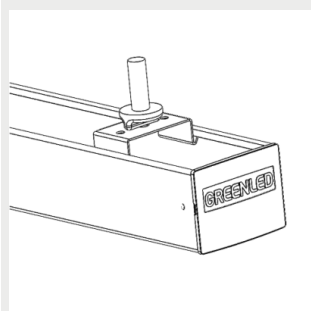

G00480 Omega/Alfa Line G2
kontaktskenor fäste