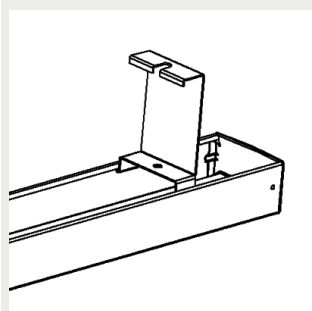

9905216 Omega / Alfa Line
G2 Ladderbracket