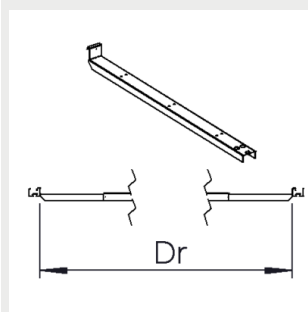

Omega/ALG2 railbracket⁽⁴⁾