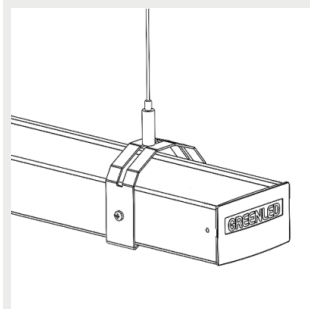

9905215 Omega / ALG2  
safety suspensionrail  
bracket 110

9905216 Omega / Alfa Line  
G2 Ladderbracket

G00480 Omega/Alfa Line G2  
kontaktskenor fäste

9905247 Omega/AlfaLineG2  
adjustable susp. wire  
bracket 3m

9905248 Omega/AlfaLineG2  
adjustable susp. wire  
bracket 5m

9908540 Omega / Alfa Line  
G2 gängstångsfäste

9905242 Omega / Alfa Line  
G2 vajerfäste 3m

9905243 Omega / Alfa Line  
G2 vajerfäste 5m

G00464 Omega / ALG2  
safety ceiling bracket zinc