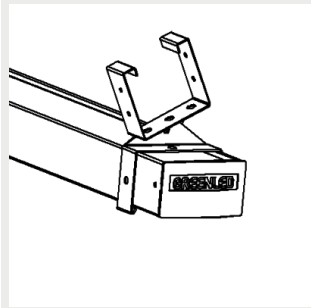

9905208 Omega / Alfa Line  
G2 Justerbar belysning  
upphängningsskena fästen  
70

9905209 Omega / Alfa Line  
G2 Justerbar belysning  
upphängningsskena fästen  
110

9905214 Omega / ALG2  
safety suspensionrail  
bracket 70