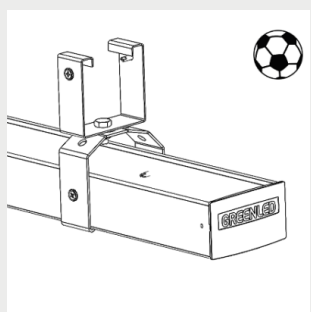

9908357 Omega/ALG2
railbracket 45 degree zink

G00612 Omega / ALG2
justerbar belysning
upphängningsskena boll
fästen 82⁽³⁾