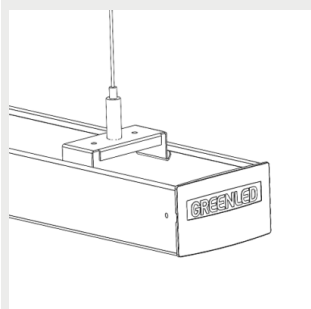

9905215 Omega / ALG2  
safety suspensionrail  
bracket 110

9905216 Omega / Alfa Line  
G2 Ladderbracket

G00480 Omega/Alfa Line G2  
kontaktskenor fäste

9905247 Omega/AlfaLineG2  
adjustable susp. wire  
bracket 3m

9905248 Omega/AlfaLineG2  
adjustable susp. wire  
bracket 5m

9908540 Omega / Alfa Line  
G2 gängstångsfäste

9905242 Omega / Alfa Line  
G2 vajerfäste 3m

9905243 Omega / Alfa Line  
G2 vajerfäste 5m

G00464 Omega / ALG2  
safety ceiling bracket zinc