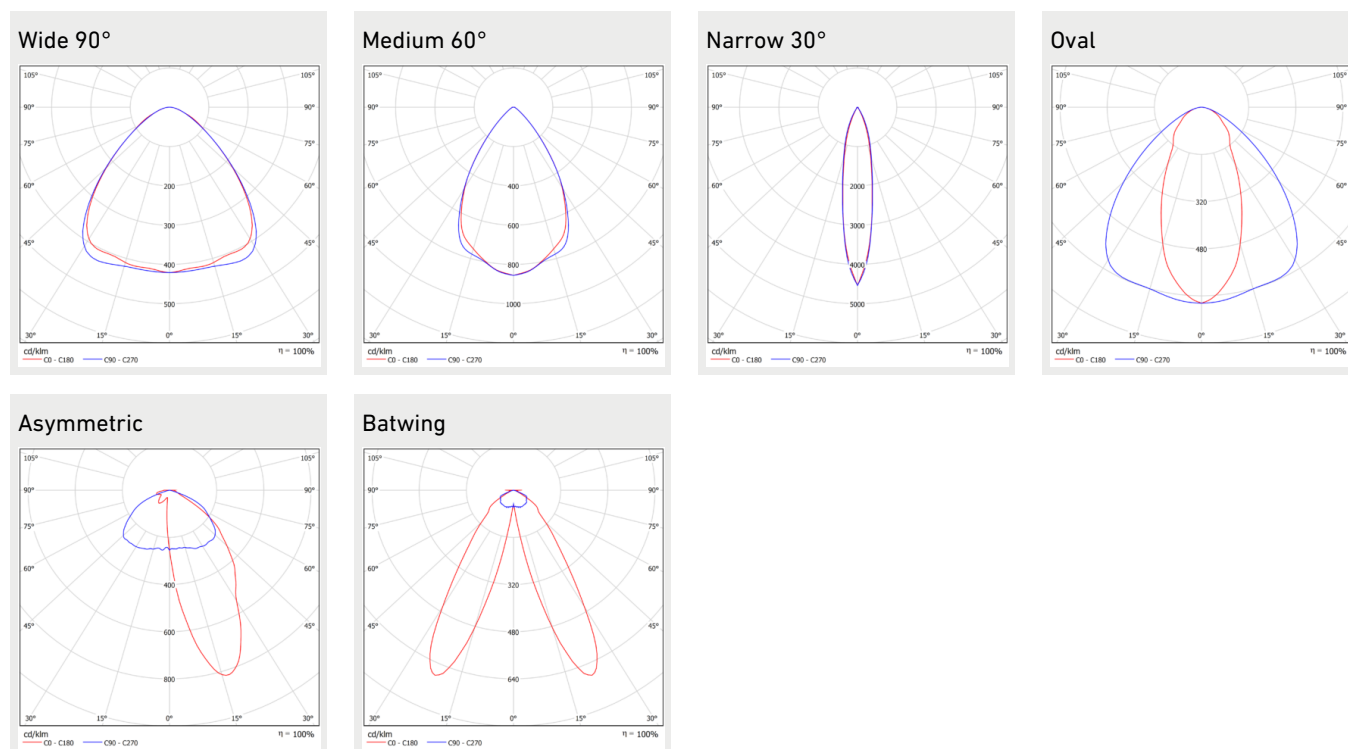

Ljusfördelning