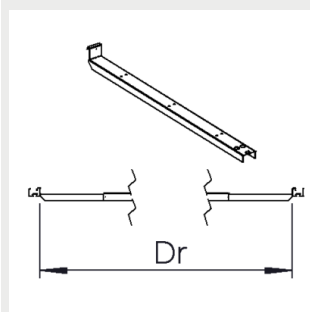

E1500149 Skenfäste MEK
110 vit

Omega/ALG2 railbracket ⁽⁴⁾