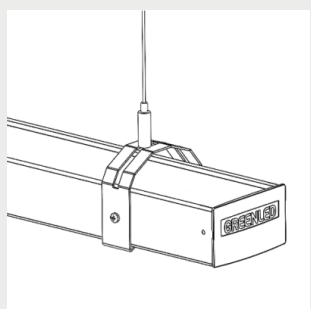

9905215 Omega / ALG2  
safety suspensionrail  
bracket 110

9905216 Omega / Alfa Line  
G2 Ladderbracket

G00480 Omega/Alfa Line G2  
kontaktskenor fäste

9905247 Omega/AlfaLineG2  
adjustable susp. wire  
bracket 3m

9905248 Omega/AlfaLineG2  
adjustable susp. wire  
bracket 5m

9908540 Omega / Alfa Line  
G2 gängstångsfäste

9905242 Omega / Alfa Line  
G2 vajerfäste 3m

9905243 Omega / Alfa Line  
G2 vajerfäste 5m

G00464 Omega / ALG2  
safety ceiling bracket zinc