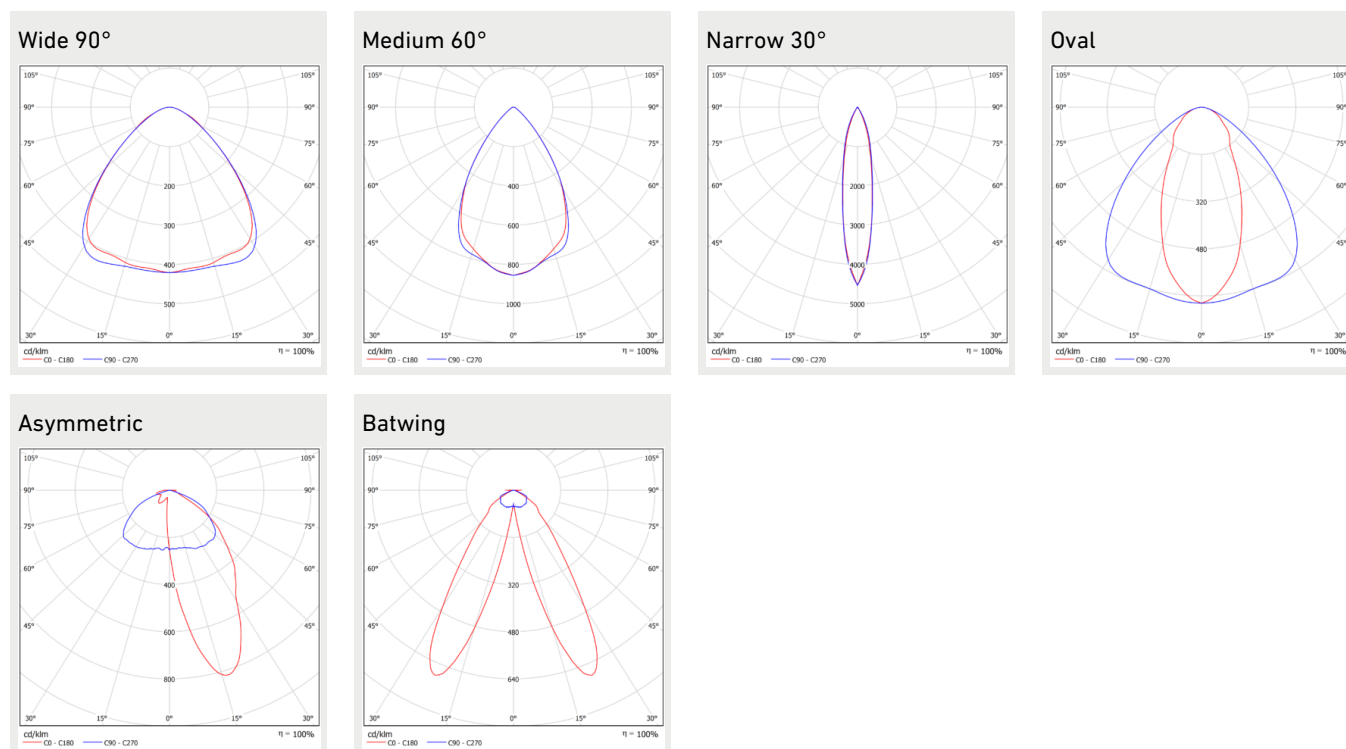

Ljusfördelning