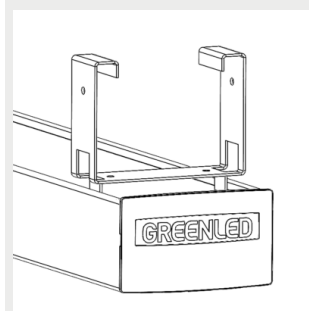

Omega/ALG2 railbracket⁽⁴⁾

9908358 Omega/ALG2
railbracket 45 degree white

9908357 Omega/ALG2
railbracket 45 degree zink

3508103 Horisontal
vajerfäste max 8 mm

E1500149 Skenfäste MEK
110 vit

E1500147 Skenfäste MEK 82
vit