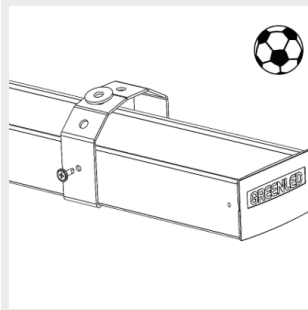

G00616 Omega / ALG2 boll
takfäste⁽³⁾