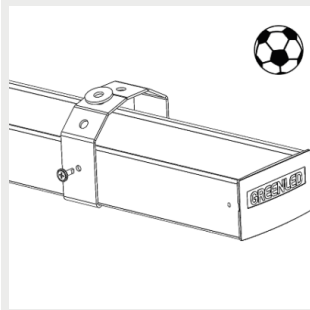

G00616 Omega / ALG2 boll
takfäste⁽³⁾