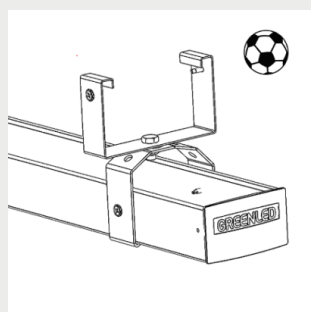

3508103 Horisontal
vajerfäste max 8 mm

G00613 Omega / ALG2
justerbar belysning
upphängningsskena boll
fästen 110⁽³⁾