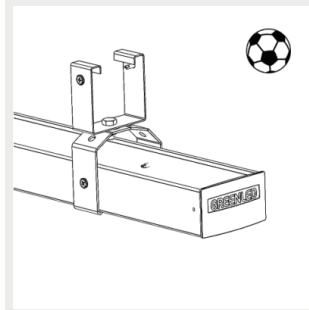

G00611 Omega / ALG2
justerbar belysning
upphängningsskena boll
fästen 70⁽³⁾