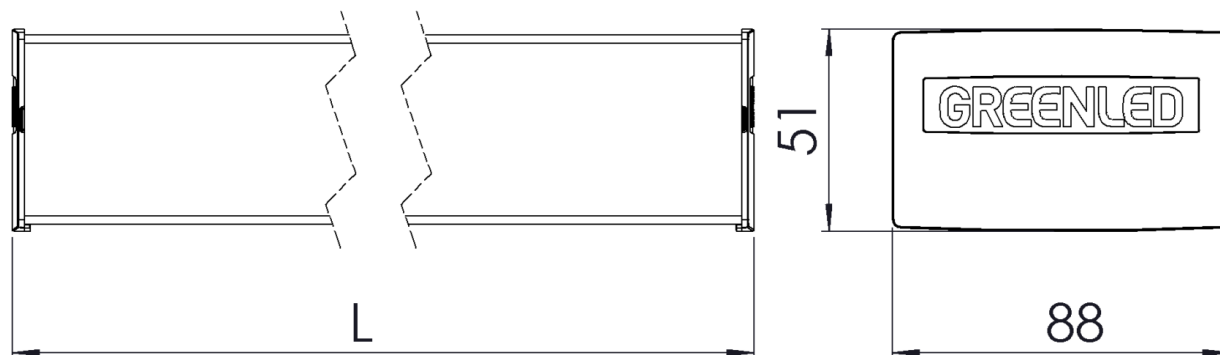

Noteringar:

1) SDCM ≤3

2) Ej tillgängligt för 31W modeller (GLOG201031)

Ljusfördelning

Mått

Omega Gen2 (mm)

Noteringar:

L = 1204 mm / 2370 mm