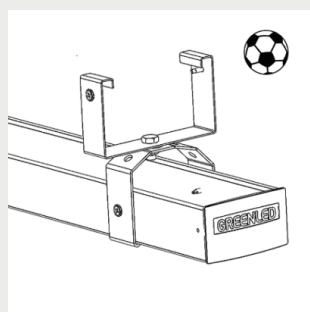

G00613 Omega / ALG2
justerbar belysning
upphängningsskena boll
fästen 110⁽³⁾