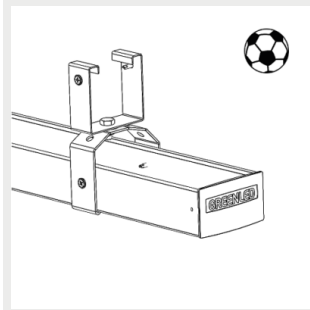

G00611 Omega / ALG2
justerbar belysning
upphängningsskena boll
fästen 70⁽³⁾