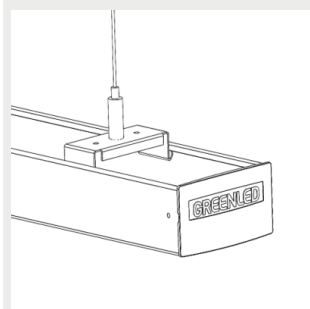

9905248 Omega/AlfaLineG2  
adjustable susp. wire  
bracket 5m

9908540 Omega / Alfa Line  
G2 gängstångsfäste

9905242 Omega / Alfa Line  
G2 vajerfäste 3m

9905243 Omega / Alfa Line  
G2 vajerfäste 5m

G00464 Omega / ALG2  
safety ceiling bracket zinc