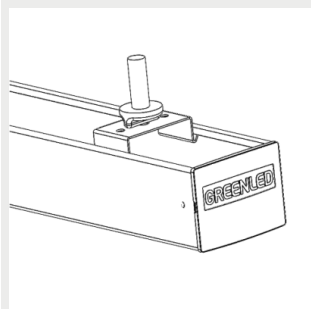

G00480 Omega/Alfa Line G2
kontaktskenor fäste