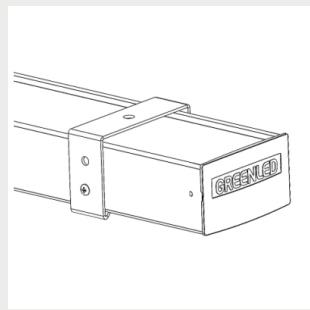

9905215 Omega / ALG2
safety suspensionrail
bracket 110

9905216 Omega / Alfa Line
G2 Ladderbracket

G00480 Omega/Alfa Line G2
kontaktskenor fäste

9905247 Omega/AlfaLineG2
adjustable susp. wire
bracket 3m

9905248 Omega/AlfaLineG2
adjustable susp. wire
bracket 5m

9908540 Omega / Alfa Line
G2 gängstångsfäste

9905242 Omega / Alfa Line
G2 vajerfäste 3m

9905243 Omega / Alfa Line
G2 vajerfäste 5m

G00464 Omega / ALG2
safety ceiling bracket zinc

G00465 Omega / ALG2
safety ceiling bracket white