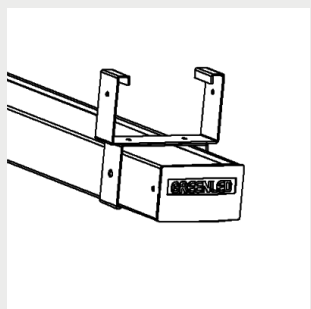

9905248 Omega/AlfaLineG2
adjustable susp. wire
bracket 5m

9905215 Omega / ALG2
safety suspensionrail
bracket 110