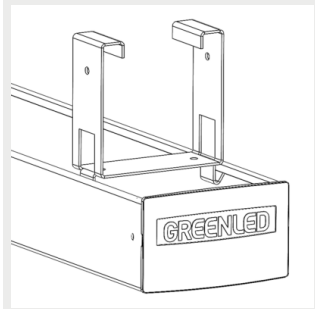

E1500145 Skenfäste MEK 70
vit