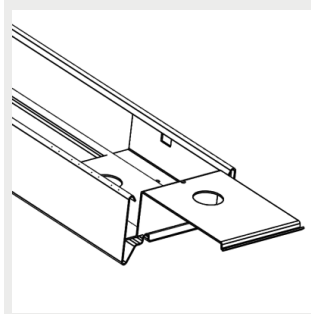

9908605 T-stycke