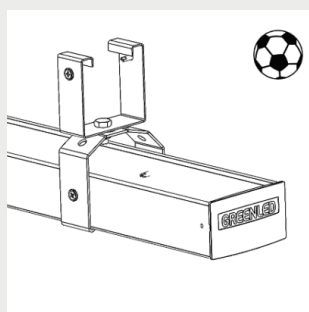

G00612 Omega / ALG2
justerbar belysning
upphängningsskena boll
fästen 82⁽³⁾