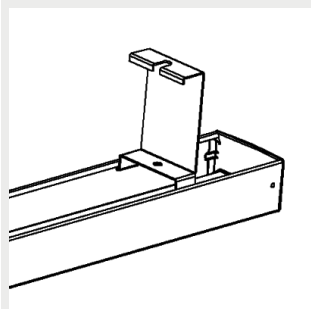

9905216 Omega / Alfa Line
G2 Ladderbracket