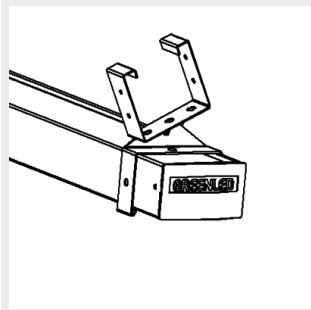

9905208 Omega / Alfa Line
G2 Justerbar belysning
upphängningsskena fästen
70

9905209 Omega / Alfa Line
G2 Justerbar belysning
upphängningsskena fästen
110

9905214 Omega / ALG2
safety suspensionrail
bracket 70