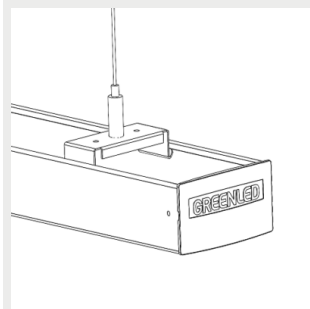

9905248 Omega/AlfaLineG2  
adjustable susp. wire  
bracket 5m

9908540 Omega / Alfa Line  
G2 gängstångsfäste

9905242 Omega / Alfa Line  
G2 vajerfäste 3m

9905243 Omega / Alfa Line  
G2 vajerfäste 5m

G00464 Omega / ALG2  
safety ceiling bracket zinc