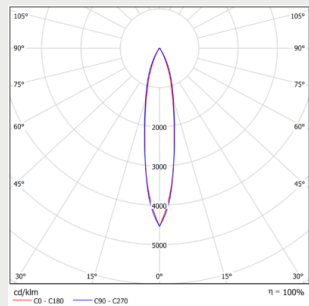

# Ljusfördelning

Wide 90°

Medium 60°

Narrow 30°

Oval

Asymmetric

Batwing