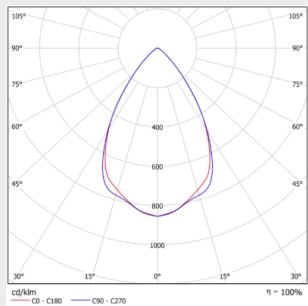

# Ljusfördelning

Wide 90°

Medium 60°

Narrow 30°

Oval

Asymmetric

Batwing