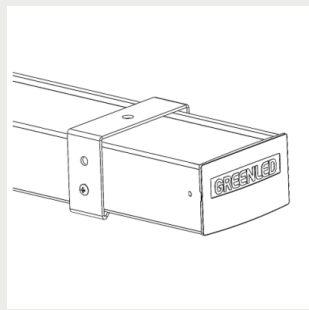

9905248 Omega/AlfaLineG2  
adjustable susp. wire  
bracket 5m

9908540 Omega / Alfa Line  
G2 gängstångsfäste

9905242 Omega / Alfa Line  
G2 vajerfäste 3m

9905243 Omega / Alfa Line  
G2 vajerfäste 5m

G00464 Omega / ALG2  
safety ceiling bracket zinc