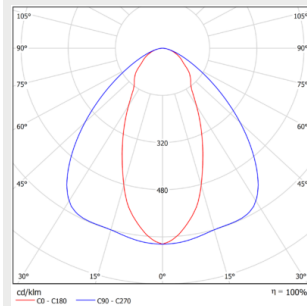

# Ljusfördelning

Wide 90°

Medium 60°

Narrow 30°

Oval

Asymmetric

Batwing