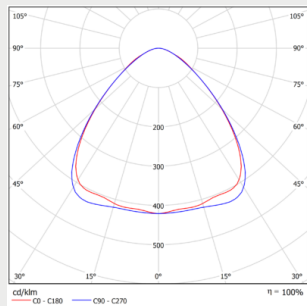

Ljusfördelning

Wide 90°