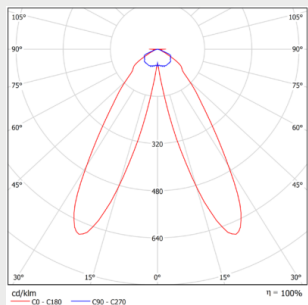

# Ljusfördelning

Wide 90°

Medium 60°

Narrow 30°

Oval

Asymmetric

Batwing