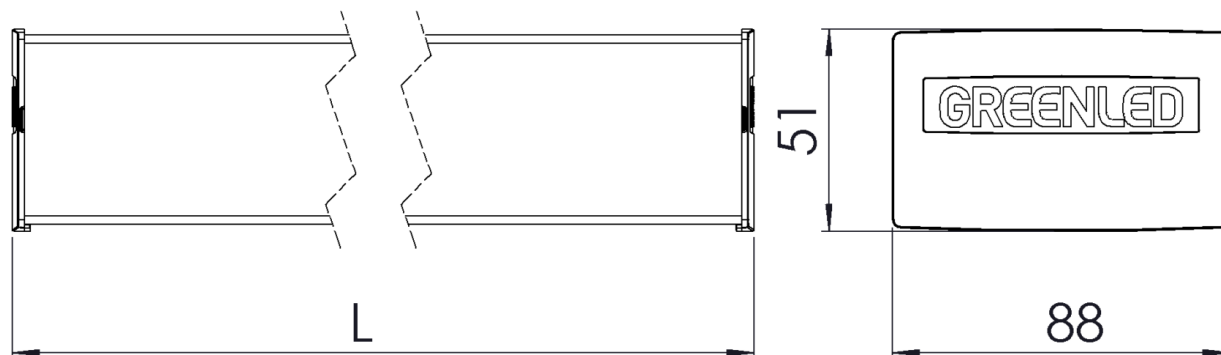

Mått

Omega Gen2 (mm)