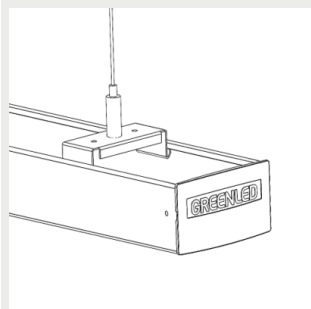

9905215 Omega / ALG2  
safety suspensionrail  
bracket 110

9905216 Omega / Alfa Line  
G2 Ladderbracket

G00480 Omega/Alfa Line G2  
kontaktskenor fäste

9905247 Omega/AlfaLineG2  
adjustable susp. wire  
bracket 3m

9905248 Omega/AlfaLineG2  
adjustable susp. wire  
bracket 5m

9908540 Omega / Alfa Line  
G2 gängstångsfäste

9905242 Omega / Alfa Line  
G2 vajerfäste 3m

9905243 Omega / Alfa Line  
G2 vajerfäste 5m

G00464 Omega / ALG2  
safety ceiling bracket zinc