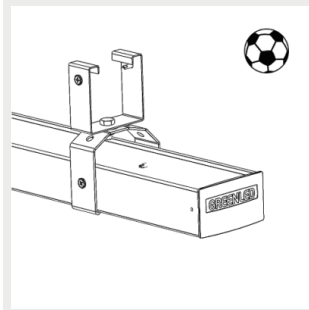

G00611 Omega / ALG2
justerbar belysning
upphängningsskena boll
fästen 70⁽³⁾