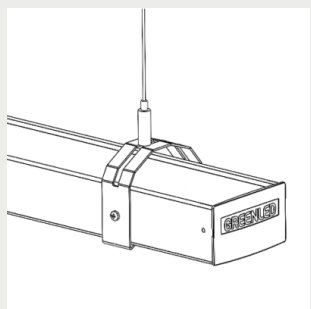

9905215 Omega / ALG2  
safety suspensionrail  
bracket 110

9905216 Omega / Alfa Line  
G2 Ladderbracket

G00480 Omega/Alfa Line G2  
kontaktskenor fäste

9905247 Omega/AlfaLineG2  
adjustable susp. wire  
bracket 3m

9905248 Omega/AlfaLineG2  
adjustable susp. wire  
bracket 5m

9908540 Omega / Alfa Line  
G2 gängstångsfäste

9905242 Omega / Alfa Line  
G2 vajerfäste 3m

9905243 Omega / Alfa Line  
G2 vajerfäste 5m

G00464 Omega / ALG2  
safety ceiling bracket zinc