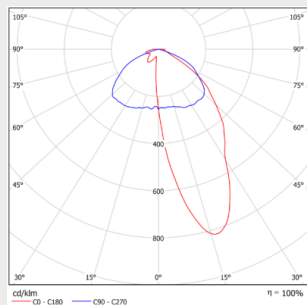

# Ljusfördelning

Wide 90°

Medium 60°

Narrow 30°

Oval

Asymmetric

Batwing