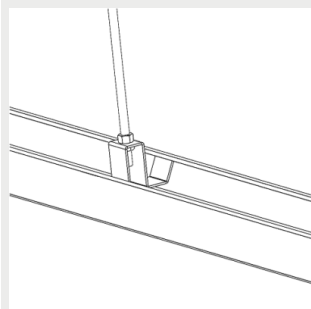

9905215 Omega / ALG2  
safety suspensionrail  
bracket 110

9905216 Omega / Alfa Line  
G2 Ladderbracket

G00480 Omega/Alfa Line G2  
kontaktskenor fäste

9905247 Omega/AlfaLineG2  
adjustable susp. wire  
bracket 3m

9905248 Omega/AlfaLineG2  
adjustable susp. wire  
bracket 5m

9908540 Omega / Alfa Line  
G2 gängstångsfäste

9905242 Omega / Alfa Line  
G2 vajerfäste 3m

9905243 Omega / Alfa Line  
G2 vajerfäste 5m

G00464 Omega / ALG2  
safety ceiling bracket zinc