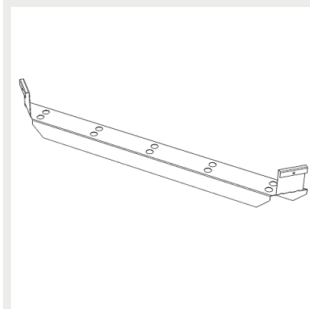

9908359 / 9908360 Omega
Linear armaturskena fäste
45 grader