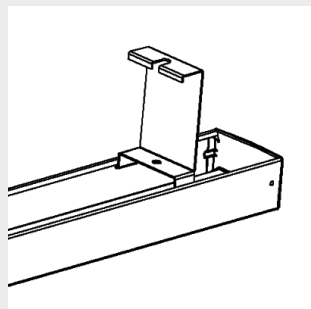

9905206 Omega Linear
gängstångsfäste och
kabelstegefäste