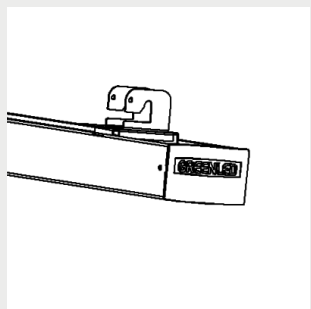

9908337 Omega Linear
Vajerfäste horisontal