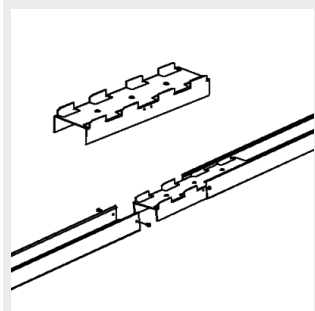

9908688 Omega Linear
takfäste

9905206 Omega Linear
gängstångsfäste och
kabelstegefäste

9905203 / 9905204 Omega
Linear Justerbar skenfäste

G00357 / G00358 Omega
Linear vajerfäste vertikalt
3m / 5m

9908337 Omega Linear
Vajerfäste horisontal

9908336 Omega Linear
skenfäste 110mm

Noteringar:

1) Dr = se installationsinstruktionerna för mer information

Tilläggsutrustning

Omega Linear skarvstycke
(inklusive fästskruvar)

Omega Linear
förlängningsprofil⁽¹⁾