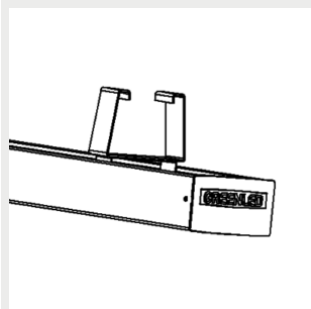

9908336 Omega Linear
skenfäste 110mm

Noteringar:

1) Dr = se installationsinstruktionerna för mer information