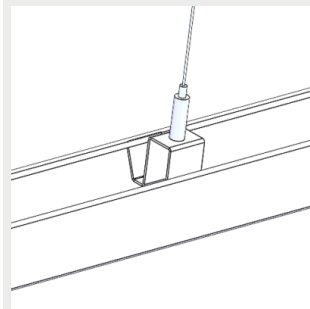

9908688 Omega Linear
takfäste

9905206 Omega Linear
gängstångsfäste och
kabelstegefäste

9905203 / 9905204 Omega
Linear Justerbar skenfäste

G00357 / G00358 Omega
Linear vajerfäste vertikalt
3m / 5m

9908337 Omega Linear
Vajerfäste horisontal