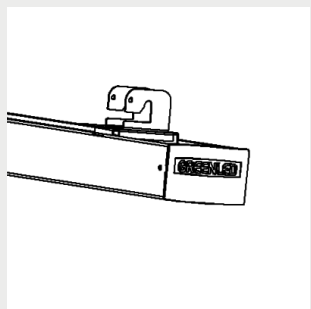

9908688 Omega Linear
takfäste

9905206 Omega Linear
gängstångsfäste och
kabelstegefäste

9905203 / 9905204 Omega
Linear Justerbar skenfäste

G00357 / G00358 Omega
Linear vajerfäste vertikalt
3m / 5m

9908337 Omega Linear
Vajerfäste horisontal