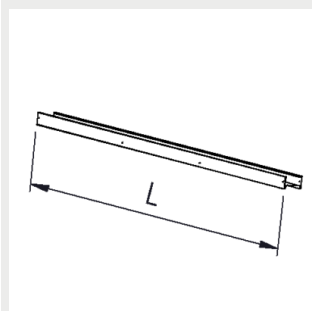

9908336 Omega Linear
skenfäste 110mm

Noteringar:

1) Dr = se installationsinstruktionerna för mer information

Tilläggsutrustning

Omega Linear skarvstycke
(inklusive fästskruvar)

Omega Linear
förlängningsprofil⁽¹⁾