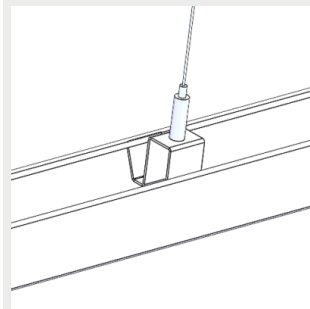

G00357 / G00358 Omega
Linear vajerfäste vertikalt
3m / 5m