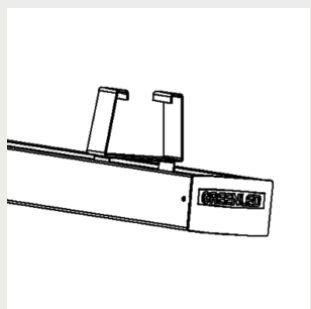

9908437 Omega Linear
skenfäste 70mm