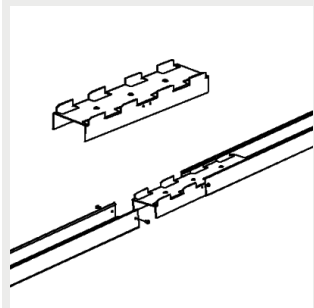

Tilläggsutrustning

Omega Linear skarvstycke
(inklusive fästskruvar)