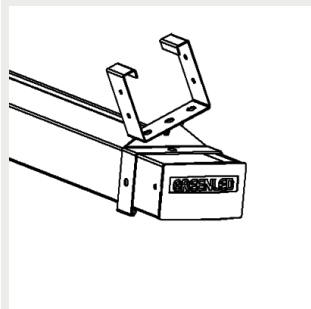

DIMBARHET:	Casambi, DALI, On/off
KULÖR:	Galvaniserat stål (vit stål RAL 9010 som tillval)
ARMATURKROPPENS MATERIAL:	Stål
GARANTI:	5 år
TILLÄGGSUTRUSTNING (MONTERING):	9908688 Omega Linear takfäste, 9905206 Omega Linear gängstångsfäste och kabelstegefäste, 9905203 / 9905204 Omega Linear Justerbar skenfäste, G00357 / G00358 Omega Linear vajerfäste vertikalt 3m / 5m, 9908337 Omega Linear Vajerfäste horisontal, G00359 Omega Linear kontaktskenor fäste, O Linear justerbart armaturskena fäste ⁽¹⁾ , 9908359 / 9908360 Omega Linear armaturskena fäste 45 grader, 9908437 Omega Linear skenfäste 70mm, 9908468 Omega Linear skenfäste 82mm, 9908336 Omega Linear skenfäste 110mm

9908688 Omega Linear
takfäste

9905206 Omega Linear
gängstångsfäste och
kabelstegefäste

9905203 / 9905204 Omega
Linear Justerbar skenfäste

G00357 / G00358 Omega
Linear vajerfäste vertikalt
3m / 5m

9908337 Omega Linear
Vajerfäste horisontal