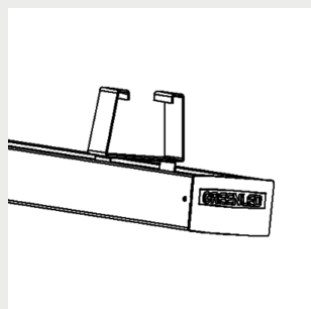

9908468 Omega Linear
skenfäste 82mm