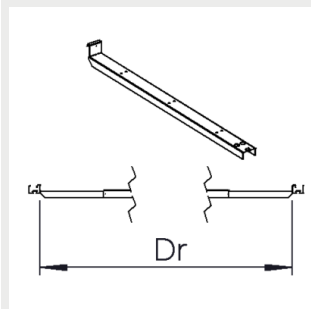

O Linear justerbart
armaturskena fäste⁽¹⁾