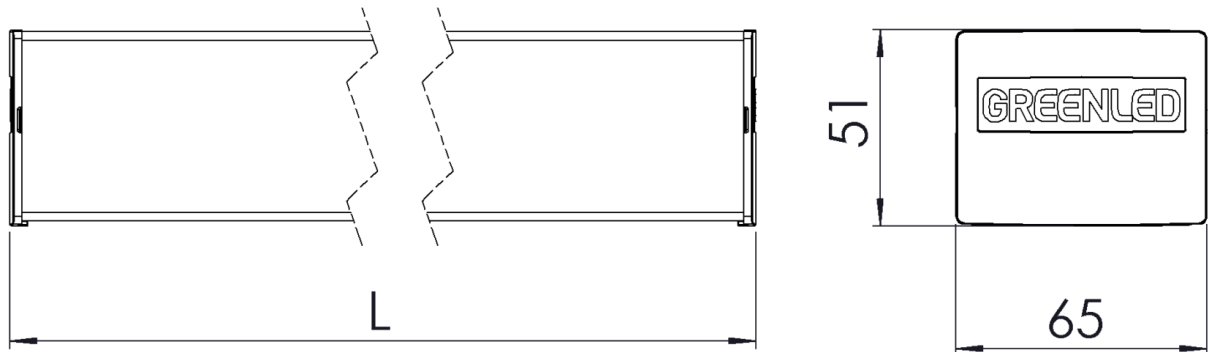

Noteringar:

1) SDCM ≤ 3

Ljusfördelning

Mått

Dimensioner

Noteringar:

L = 1156 mm / 2283 mm / 2843 mm

Fäste