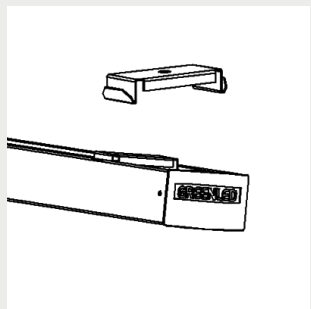

DIMBARHET:	Casambi, DALI, On/off
KULÖR:	Galvaniserat stål (vit stål RAL 9010 som tillval)
ARMATURKROPPENS MATERIAL:	Stål
GARANTI:	5 år
TILLÄGGSUTRUSTNING (MONTERING):	9908688 Omega Linear takfäste, 9905206 Omega Linear gängstångsfäste och kabelstegefäste, 9905203 / 9905204 Omega Linear Justerbar skenfäste, G00357 / G00358 Omega Linear vajerfäste vertikalt 3m / 5m, 9908337 Omega Linear Vajerfäste horisontal, G00359 Omega Linear kontaktskenor fäste, O Linear justerbart armaturskena fäste ⁽¹⁾ , 9908359 / 9908360 Omega Linear armaturskena fäste 45 grader, 9908437 Omega Linear skenfäste 70mm, 9908468 Omega Linear skenfäste 82mm, 9908336 Omega Linear skenfäste 110mm

9908688 Omega Linear
takfäste

9905206 Omega Linear
gängstångsfäste och
kabelstegefäste

9905203 / 9905204 Omega
Linear Justerbar skenfäste

G00357 / G00358 Omega
Linear vajerfäste vertikalt
3m / 5m

9908337 Omega Linear
Vajerfäste horisontal