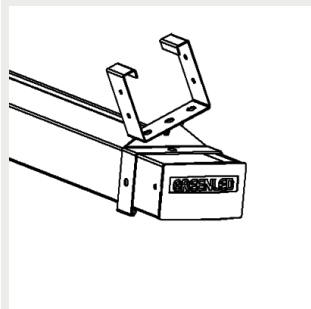

9905203 / 9905204 Omega
Linear Justerbar skenfäste