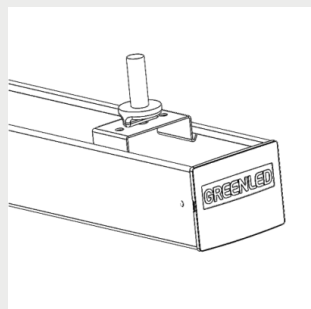

G00359 Omega Linear
kontaktskenor fäste