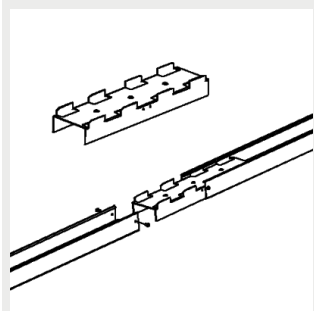

Tilläggsutrustning

Omega Linear skarvstycke
(inklusive fästskruvar)