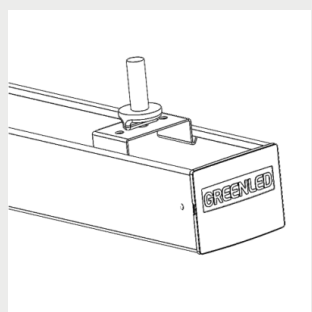

G00359 Omega Linear
kontaktskenor fäste