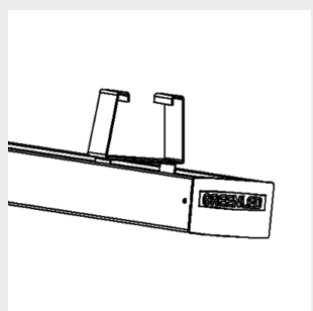

9908336 Omega Linear
skenfäste 110mm

Noteringar:

1) Dr = se installationsinstruktionerna för mer information