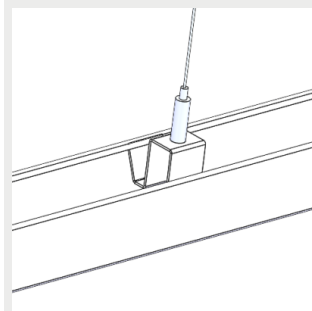

## Fäste

9908688 Omega Linear  
takfäste

9905206 Omega Linear  
gångstångsfäste och  
kabelstegefäste

9905203 / 9905204 Omega  
Linear Justerbar skenfäste

G00357 / G00358 Omega  
Linear vajerfäste vertikalt  
3m / 5m