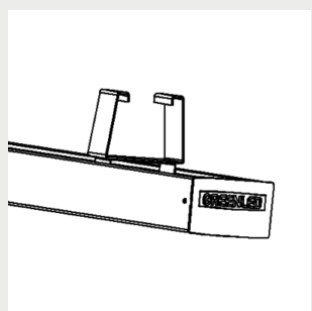

9908468 Omega Linear
skenfäste 82mm