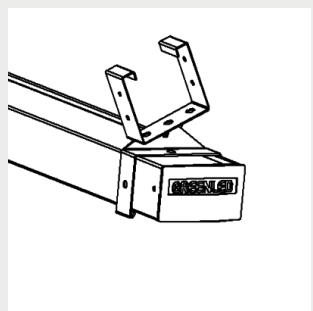

## Fäste

9908688 Omega Linear  
takfäste

9905206 Omega Linear  
gångstångsfäste och  
kabelstegefäste

9905203 / 9905204 Omega  
Linear Justerbar skenfäste

G00357 / G00358 Omega  
Linear vajerfäste vertikalt  
3m / 5m