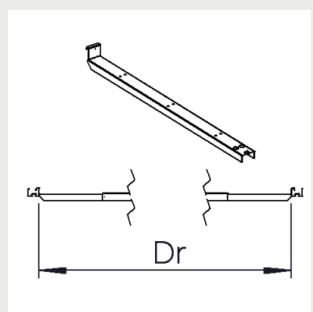

O Linear justerbart
armaturskena fäste⁽¹⁾