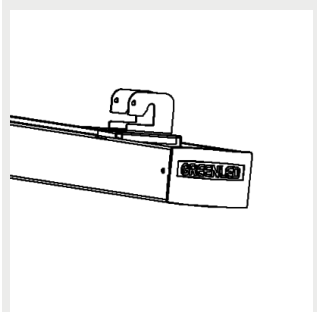

9908337 Omega Linear
Vajerfäste horisontal