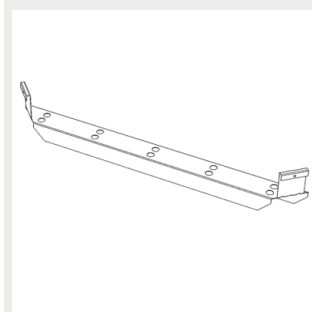

## Fäste

9908688 Omega Linear  
takfäste

9905206 Omega Linear  
gångstångsfäste och  
kabelstegefäste

9905203 / 9905204 Omega  
Linear Justerbar skenfäste

G00357 / G00358 Omega  
Linear vajerfäste vertikalt  
3m / 5m

9908337 Omega Linear  
Vajerfäste horisontal

G00359 Omega Linear  
kontaktskenor fäste

O Linear justerbart  
armaturskena fäste<sup>(1)</sup>

9908359 / 9908360 Omega  
Linear armaturskena fäste  
45 grader