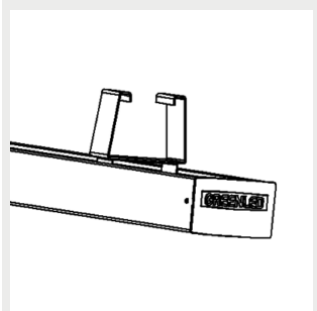

9908437 Omega Linear
skenfäste 70mm