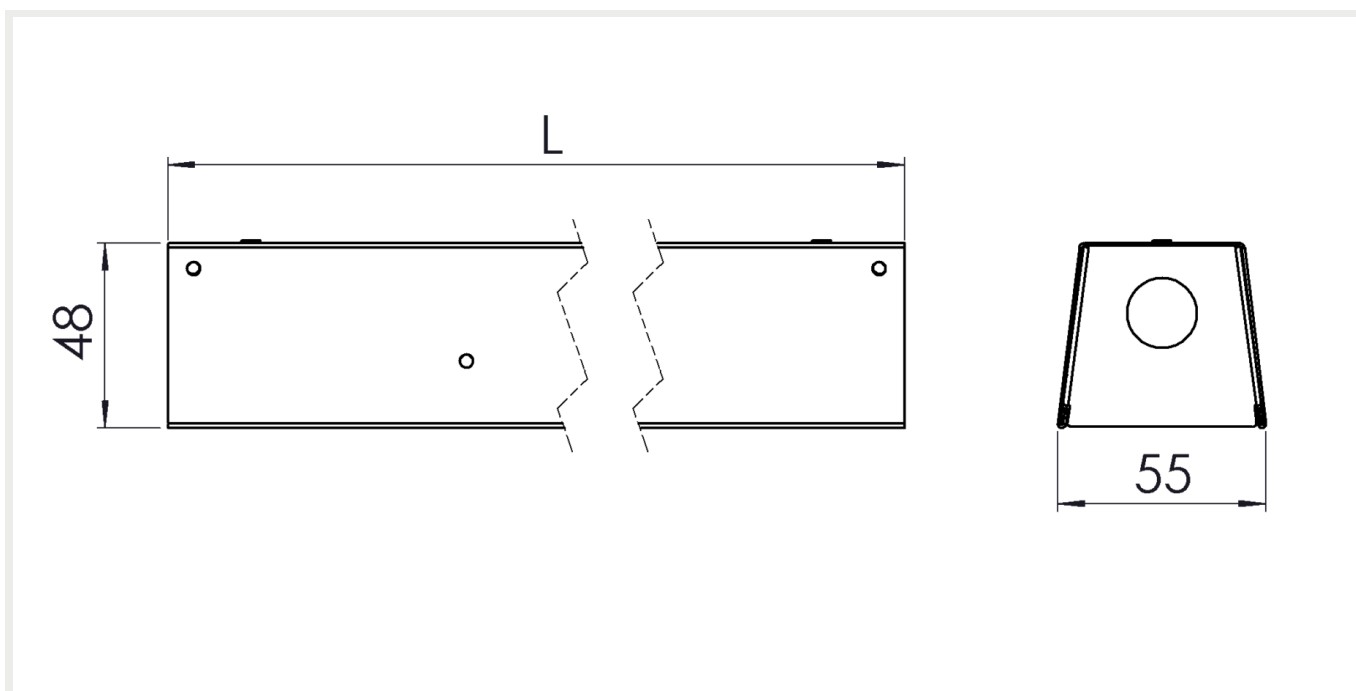

Mått

Fäste

Skarvstycke ⁽¹⁾

Rampfästen ⁽²⁾

Ytmontering

Montering på T-list

Vajerfäste horisontal

Fäste till belysningskena

Gängstångsfäste

Montering med armaturmutter

Säkringsguide

	B10	B16	B20	C10	C16	C20
OMEGA MINI DALI 32W, 43W	19	31	39	32	53	66
OMEGA MINI ON/OFF 32W, 43W	21	34	42	35	57	71
OMEGA MINI DALI 58W, 62W, 70W, 81W	11	18	23	19	31	38
OMEGA MINI ON/OFF 58W, 62W, 70W, 81W	11	18	22	18	30	37
OMEGA MINI DALI 105W, 111W, 115W	7	12	15	13	21	26
OMEGA MINI ON/OFF 105W, 111W, 115W	8	13	16	13	22	27
OMEGA MINI DALI 133W, 142W	7	12	15	12	20	25
OMEGA MINI ON/OFF 133W, 142W	7	12	15	12	20	25