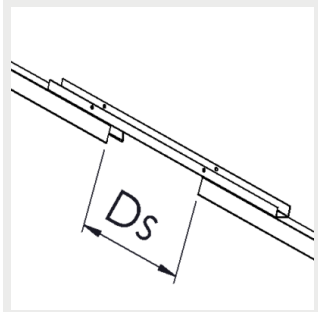

Fäste

Skarvstycke ⁽¹⁾