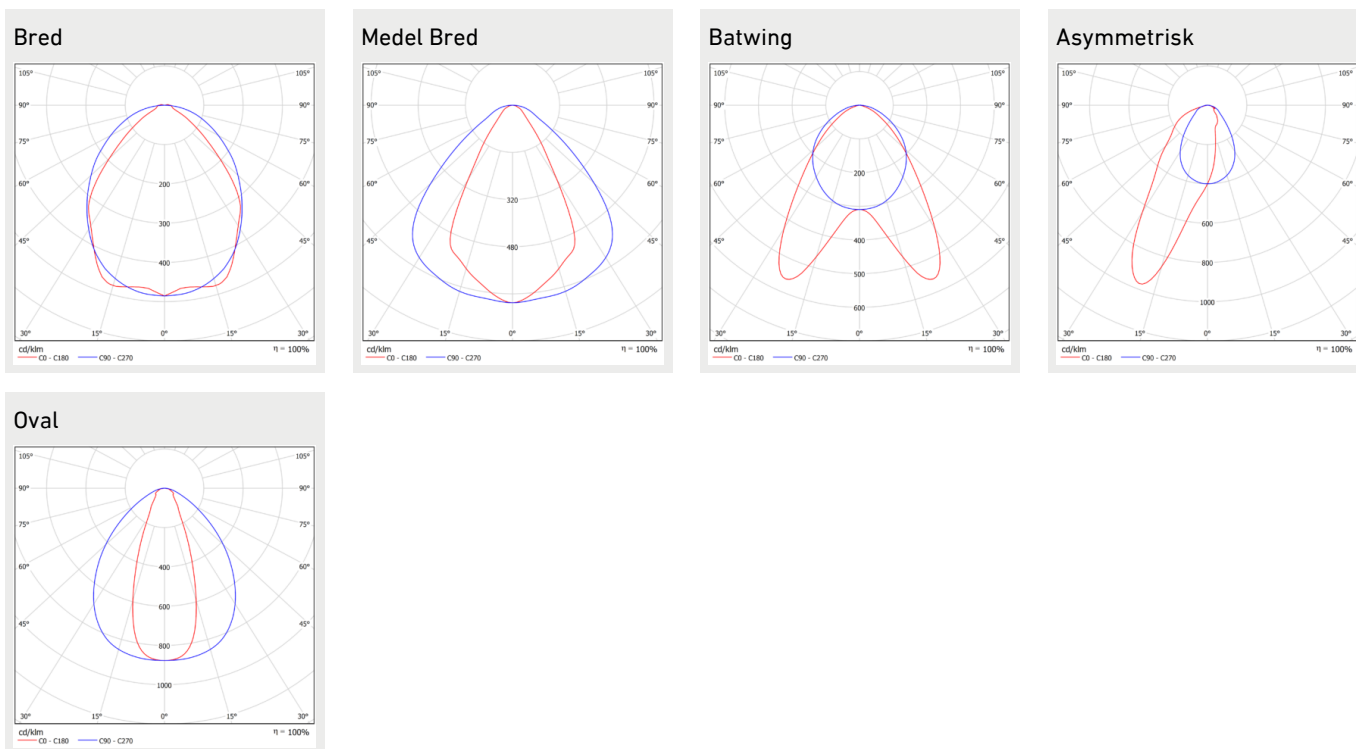

## Produktfamiljer och varianter

MODELL	TYPKOD	EFFEKT	LJUSFLÖDE	LJUSEFFEKTIVITET	LIVSTID	DRIFTSTEMPERATUR
OMEGA MINI 32W	GLOM02032	32 W	4300 lm	134 lm/W	L80, F10 ≥ 60 000 h	0 - +40°C
OMEGA MINI 43W	GLOM02043	43 W	5900 lm	137 lm/W	L80, F10 ≥ 50 000 h	0 - +40°C
OMEGA MINI 62W	GLOM02062	62 W	7550 lm	122 lm/W	L80, F10 ≥ 70 000 h	0 - +40°C
OMEGA MINI 58W	GLOM02058	58 W	7600 lm	131 lm/W	L80, F10 ≥ 50 000 h	0 - +40°C
OMEGA MINI 70W	GLOM02070	70 W	8600 lm	123 lm/W	L80, F10 ≥ 50 000 h	0 - +35°C
OMEGA MINI 81W	GLOM02081	81 W	10500 lm	130 lm/W	L80, F10 ≥ 70 000 h	0 - +35°C
OMEGA MINI 105W	GLOM02105	105 W	13000 lm	124 lm/W	L80, F10 ≥ 70 000 h	0 - +35°C
OMEGA MINI 115W	GLOM02115	115 W	13800 lm	120 lm/W	L80, F10 ≥ 60 000 h	0 - +35°C
OMEGA MINI 111W	GLOM02111	111 W	15500 lm	140 lm/W	L80, F10 ≥ 60 000 h	0 - +35°C
OMEGA MINI 142W	GLOM02142	142 W	17500 lm	123 lm/W	L80, F10 ≥ 50 000 h	0 - +35°C
OMEGA MINI 133W	GLOM02133	133 W	19000 lm	143 lm/W	L80, F10 ≥ 50 000 h	0 - +35°C

## Dimensioner

MODELL	TYPKOD	LÄNGD (L)	HÖJD (H)	BREDD (W)	VIKT
OMEGA MINI 32W	GLOM02032	1158 mm	48 mm	55 mm	5,5 kg
OMEGA MINI 43W	GLOM02043	1158 mm	48 mm	55 mm	5,5 kg
OMEGA MINI 62W	GLOM02062	1158 mm	48 mm	55 mm	5,5 kg
OMEGA MINI 58W	GLOM02058	1440 mm	48 mm	55 mm	6 kg
OMEGA MINI 70W	GLOM02070	1440 mm	48 mm	55 mm	6 kg
OMEGA MINI 81W	GLOM02081	2000 mm	48 mm	55 mm	8,5 kg
OMEGA MINI 105W	GLOM02105	2000 mm	48 mm	55 mm	8,5 kg
OMEGA MINI 115W	GLOM02115	2000 mm	48 mm	55 mm	8,5 kg
OMEGA MINI 111W	GLOM02111	2000 mm	48 mm	55 mm	8,5 kg
OMEGA MINI 142W	GLOM02142	2568 mm	48 mm	55 mm	10 kg
OMEGA MINI 133W	GLOM02133	2568 mm	48 mm	55 mm	10 kg

## Ljusfördelning