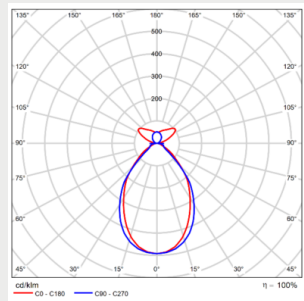

Ljusfördelning

Phi Vision soft 75° UP25-D75