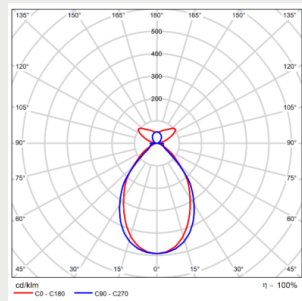

Ljusfördelning

Phi Vision soft 75° UP25-D75