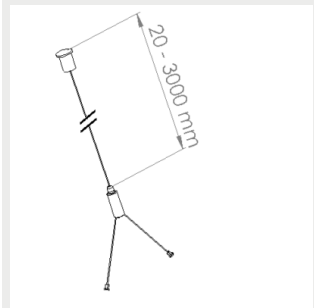

Fäste

Vajerupphängning 3m