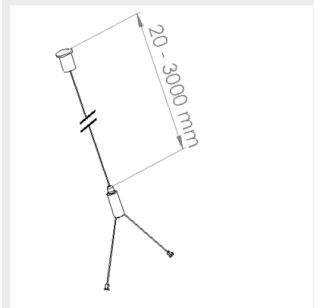

Phi Vision soft 75° UP55-D45

Phi Vision soft 75° UP60-D40

Mått

Dimensioner

Fäste

Vajerupphängning 3m

Montering på T-list

Tilläggsutrustning

Skarvprofil L=0,5m , 1,0m ,
1,5m , 2,0m , 2,5m

9908873 Anslutningsstycke
hängande installation

Säkringsguide

	B10	B16	B20	C10	C16	C20
Phi Vision 1160 UP55-D45 35W	19	28	35	29	47	58
Phi Vision 1160 UP25-D75 44W	13	19	23	19	32	39
Phi Vision 1720 UP50-D50 56W, UP30-D70 70W, UP60-D40 66W	13	19	23	19	32	39