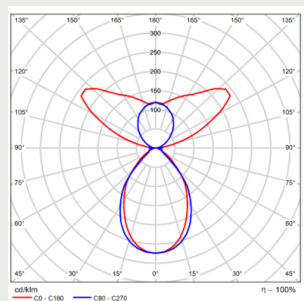

Phi Vision soft 75° UP60-D40