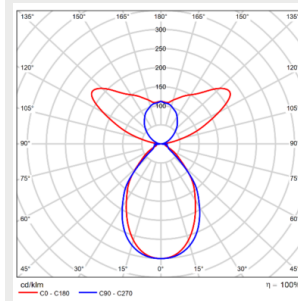

Phi Vision soft 75° UP55-D45