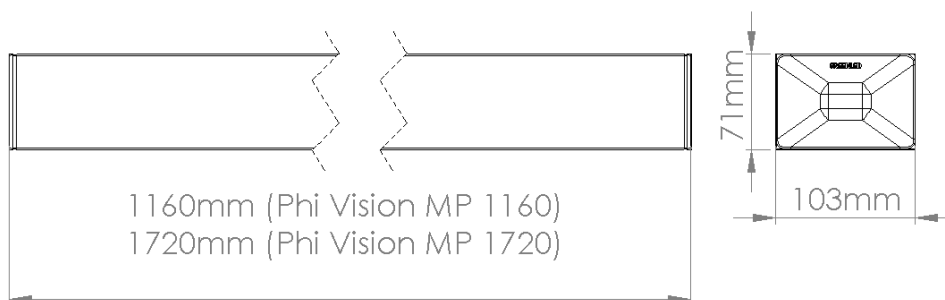

## Dimensioner

MODELL	TYPKOD	LÄNGD (L)	HÖJD (H)	BREDD (W)	VIKT
Phi Vision 1160 UP55-D45	GLPV01DIRI03511	1160 mm	71 mm	103 mm	4,1 kg
Phi Vision 1160 UP25-D75	GLPV01DIRI04411	1160 mm	71 mm	103 mm	4,1 kg
Phi Vision 1720 UP50-D50	GLPV01DIRI05617	1720 mm	71 mm	103 mm	5,0 kg
Phi Vision 1720 UP30-D70	GLPV01DIRI07017	1720 mm	71 mm	103 mm	5,0 kg
Phi Vision 1720 UP60-D40	GLPV01DIRI06617	1720 mm	71 mm	103 mm	5,0 kg

## Mått

### Dimensioner