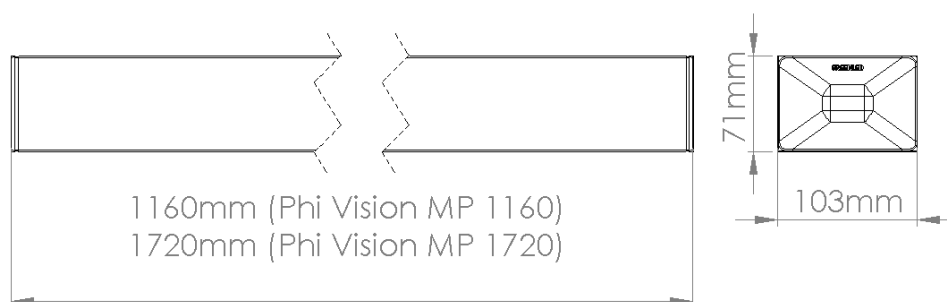

Dimensioner

MODELL	TYPKOD	LÄNGD (L)	HÖJD (H)	BREDD (W)	VIKT
Phi Vision 1160 UP55-D45	GLPV01DIRI03511	1160 mm	71 mm	103 mm	4,1 kg
Phi Vision 1160 UP25-D75	GLPV01DIRI04411	1160 mm	71 mm	103 mm	4,1 kg
Phi Vision 1720 UP50-D50	GLPV01DIRI05617	1720 mm	71 mm	103 mm	5,0 kg
Phi Vision 1720 UP30-D70	GLPV01DIRI07017	1720 mm	71 mm	103 mm	5,0 kg
Phi Vision 1720 UP60-D40	GLPV01DIRI06617	1720 mm	71 mm	103 mm	5,0 kg

Phi Vision soft 75° UP55-D45

Phi Vision soft 75° UP60-D40

Mått

Dimensioner

Fäste

Vajerupphängning 3m

Montering på T-list

Tilläggsutrustning

Skarvprofil L=0,5m , 1,0m ,
1,5m , 2,0m , 2,5m

9908873 Anslutningsstycke
hängande installation

Säkringsguide

	B10	B16	B20	C10	C16	C20
Phi Vision 1160 UP55-D45 35W	19	28	35	29	47	58
Phi Vision 1160 UP25-D75 44W	13	19	23	19	32	39
Phi Vision 1720 UP50-D50 56W, UP30-D70 70W, UP60-D40 66W	13	19	23	19	32	39