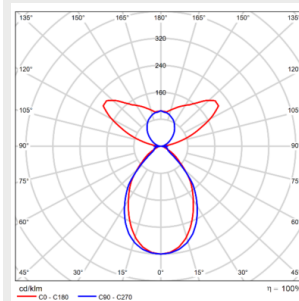

Noteringar:

- 1) två DALI adresser in alla kraftversion
- 2) SDCM ≤3
- 3)Upp- och nedljus justeras samtidigt inte separat

Ljusfördelning

Phi Vision soft 75° UP25-D75

Phi Vision soft 75° UP30-D70

Phi Vision soft 75° UP50-D50