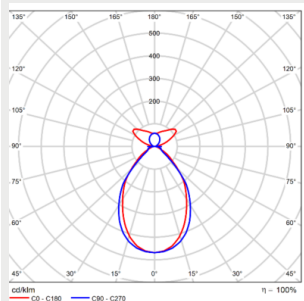

Noteringar:

- 1) två DALI adresser in alla kraftversion
- 2) SDCM ≤3
- 3)Upp- och nedljus justeras samtidigt inte separat

Ljusfördelning

Phi Vision soft 75° UP25-D75

Phi Vision soft 75° UP30-D70

Phi Vision soft 75° UP50-D50