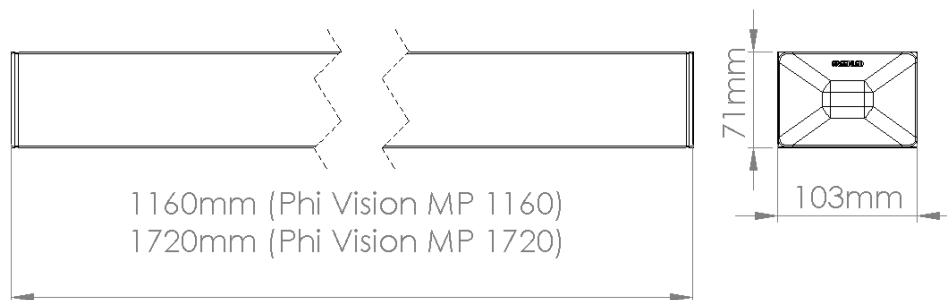

Dimensioner

MODELL	TYPKOD	LÄNGD (L)	HÖJD (H)	BREDD (W)	VIKT
Phi Vision 1160 UP55-D45	GLPV01DIRI3511	1160 mm	71 mm	103 mm	4,1 kg
Phi Vision 1160 UP25-D75	GLPV01DIRI4411	1160 mm	71 mm	103 mm	4,1 kg
Phi Vision 1720 UP50-D50	GLPV01DIRI5617	1720 mm	71 mm	103 mm	5,0 kg
Phi Vision 1720 UP30-D70	GLPV01DIRI7017	1720 mm	71 mm	103 mm	5,0 kg
Phi Vision 1720 UP60-D40	GLPV01DIRI6617	1720 mm	71 mm	103 mm	5,0 kg

Phi Vision soft 75° UP60-D40

Mått

Dimensioner

Fäste

Vajerupphängning 3m

Montering på T-list

Tilläggsutrustning

Skarvprofil L=0,5m , 1,0m ,
1,5m , 2,0m , 2,5m