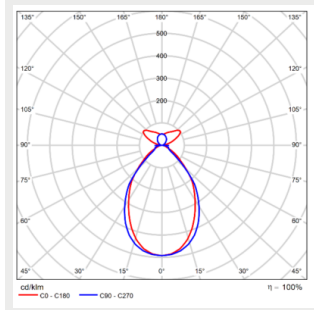

Ljusfördelning

Phi Vision soft 75° UP25-D75