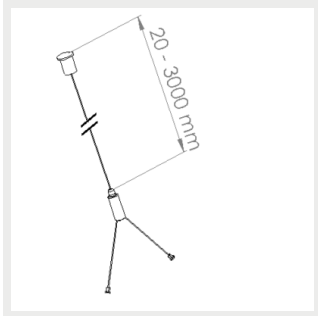

Phi Vision soft 75° UP60-D40

Mått

Dimensioner

Fäste

Vajerupphängning 3m

Montering på T-list

Tilläggsutrustning

Skarvprofil L=0,5m , 1,0m ,
1,5m , 2,0m , 2,5m

9908873 Anslutningsstycke
hängande installation

Säkringsguide

	B10	B16	B20	C10	C16	C20
Phi Vision 1160 UP55-D45 35W	19	28	35	29	47	58
Phi Vision 1160 UP25-D75 44W	13	19	23	19	32	39
Phi Vision 1720 UP50-D50 56W, UP30-D70 70W, UP60-D40 66W	13	19	23	19	32	39