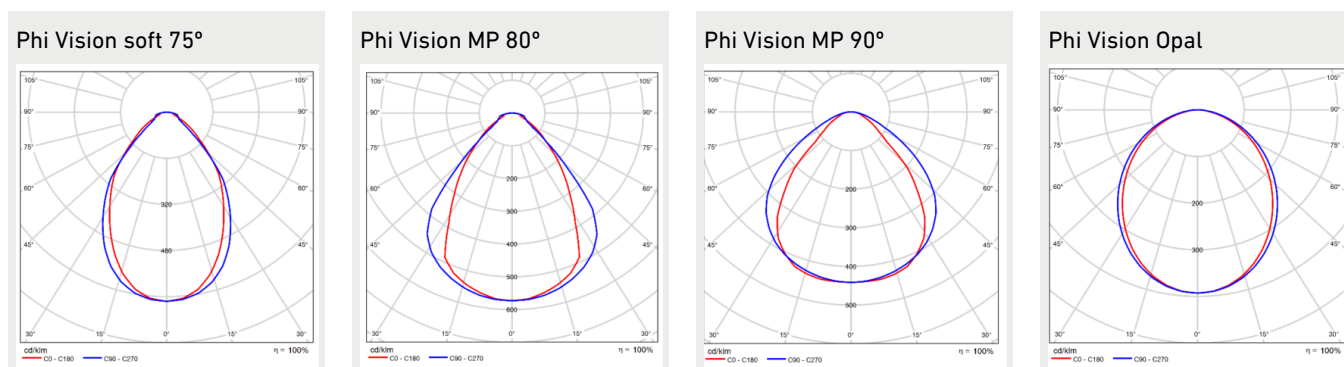

KULÖR:	Vit (RAL 9003) med texturerad yta som standard. Svart (RAL 9005) med texturerad yta och övriga färgalternativ från RAL-diagrammet finns som tillval.
ARMATURKROPPENS MATERIAL:	Stål
GARANTI:	5 år
TILLÄGGSUTRUSTNING (MONTERING):	Vajerupphängning 3m, Montering på T-list, Montering med armaturmutter, 9908927 Phi Skenfäste MEK70 galvaniserad, E1500172 Phi Skenfäste MEK70 vit, E1500173 Phi Skenfäste MEK70 svart, E1500090 Vajerupphängning 6 m, 9908930 Vajerupphängning 3m
TILLÄGGSUTRUSTNING (ÖVRIG):	Dagsljus- och närvarodetektor integrerad i armaturen för Casambi-styrenheten. Integrerad sensor för ett separat DALI-system (DALI 1 eller DALI 2). DALI 2 strömförsörjning.

Noteringar:

1) SDCM ≤ 3

Ljusfördelning

Noteringar:

2) Notera MP 80° inte tillgänglig för Phi Vision 2312 93W versioner.

3) Notera. MP 90° inte tillgänglig för versionerna Phi Vision 1160 31W, 39W, 48W, Phi Vision 1720 45W, 57W, 71W, Phi Vision 2312 58W, 75W, 93W.

4) Notera. Opal är inte tillgängligt för Phi Vision 1160 48W, Phi Vision 1720 71W, Phi Vision 2312 75W, 93W versioner.