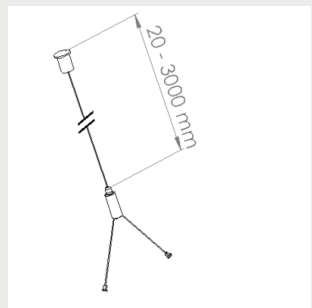

4) Notera. Opal är inte tillgängligt för Phi Vision 1160 48W, Phi Vision 1720 71W, Phi Vision 2312 75W, 93W versioner.

Mått

Phi Vision dimensioner

Fäste

Vajerupphängning 3m

Montering på T-list

Montering med
armaturmutter