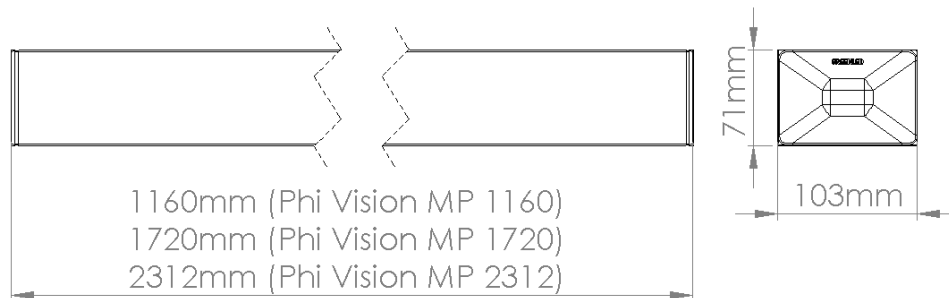

Mått

Phi Vision dimensioner