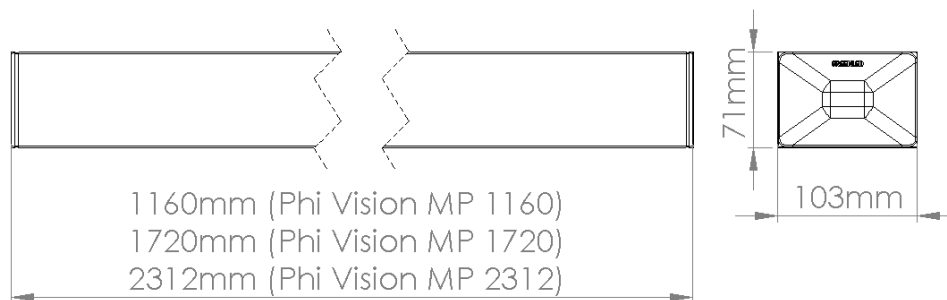

Dimensioner

MODELL	TYPKOD	LÄNGD (L)	HÖJD (H)	BREDD (W)	VIKT
Phi Vision 1160	GLPV01DIR1511	1160 mm	71 mm	103 mm	3,9 kg
Phi Vision 1160	GLPV01DIR2211	1160 mm	71 mm	103 mm	3,9 kg
Phi Vision 1160	GLPV01DIR3111	1160 mm	71 mm	103 mm	3,9 kg
Phi Vision 1160	GLPV01DIR3911	1160 mm	71 mm	103 mm	3,9 kg
Phi Vision 1160	GLPV01DIR4811	1160 mm	71 mm	103 mm	3,9 kg
Phi Vision 1720	GLPV01DIR2217	1720 mm	71 mm	103 mm	4,6 kg
Phi Vision 1720	GLPV01DIR3317	1720 mm	71 mm	103 mm	4,6 kg
Phi Vision 1720	GLPV01DIR4517	1720 mm	71 mm	103 mm	4,6 kg
Phi Vision 1720	GLPV01DIR5717	1720 mm	71 mm	103 mm	4,6 kg
Phi Vision 1720	GLPV01DIR7117	1720 mm	71 mm	103 mm	4,6 kg
Phi Vision 2312	GLPV01DIR2923	2312 mm	71 mm	103 mm	6,5 kg
Phi Vision 2312	GLPV01DIR4323	2312 mm	71 mm	103 mm	6,5 kg
Phi Vision 2312	GLPV01DIR5823	2312 mm	71 mm	103 mm	6,5 kg
Phi Vision 2312	GLPV01DIR7523	2312 mm	71 mm	103 mm	6,5 kg
Phi Vision 2312	GLPV01DIR9323	2312 mm	71 mm	103 mm	6,5 kg

Noteringar:

- 1) SDCM ≤ 3

Ljusfördelning

Mått

Phi Vision dimensioner

Fäste

9908872 Takfäste

Vajerupphängning 3m

Montering på T-list

Montering med armaturmutter

Tilläggsutrustning

Skarvprofil L=0,5m , 1,0m ,
1,5m , 2,0m , 2,5m

9908873 Anslutningsstycke
hängande installation

9908920 Anslutningsstycke
takmontering

Säkringsguide