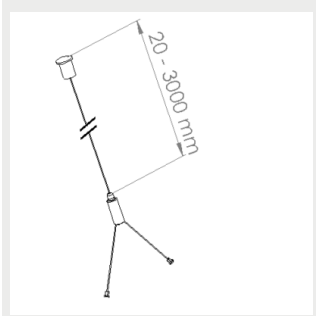

Noteringar:

- 1) SDCM ≤ 3

Ljusfördelning

Mått

Phi Vision dimensioner

Fäste

9908872 Takfäste

Vajerupphängning 3m