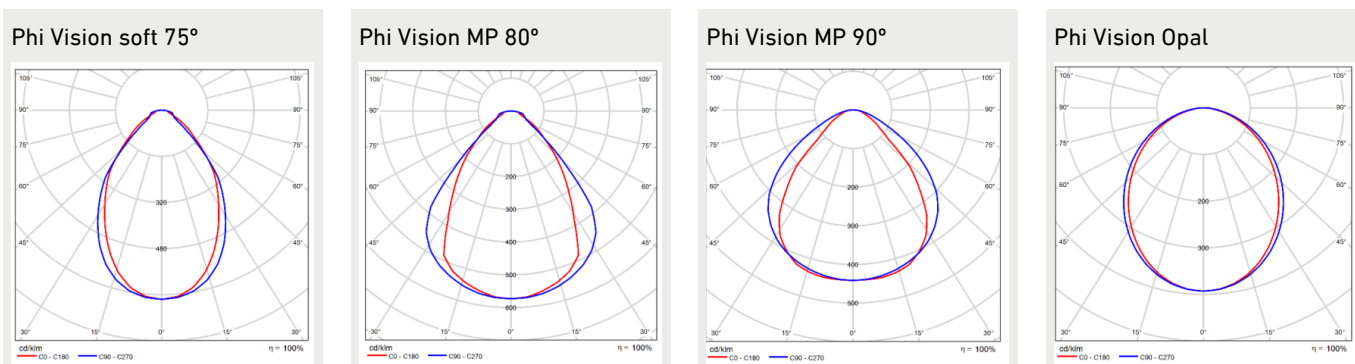

KULÖR:	Vit (RAL 9003) med texturerad yta som standard. Svart (RAL 9005) med texturerad yta och övriga färgalternativ från RAL-diagrammet finns som tillval.
ARMATURKROPPENS MATERIAL:	Stål
GARANTI:	5 år
TILLÄGGSUTRUSTNING (MONTERING)	9908872 Takfäste, Vajerupphängning 3m, Montering på T-list, Montering med armaturmutter
TILLÄGGSUTRUSTNING (ÖVRIG):	Dagsljus- och närvarodetektor integrerad i armaturen för Casambi-styrenheten. Integrerad sensor för ett separat DALI-system (DALI 1 eller DALI 2). DALI 2 strömförsörjning.

Noteringar:

1) SDCM ≤ 3

Ljusfördelning