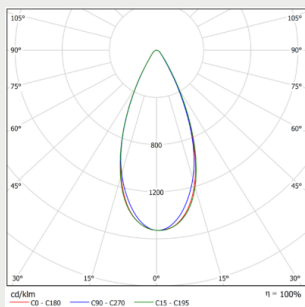

F19805 45deg RIGEL GEN2
1200W 740 (5050) 0v1