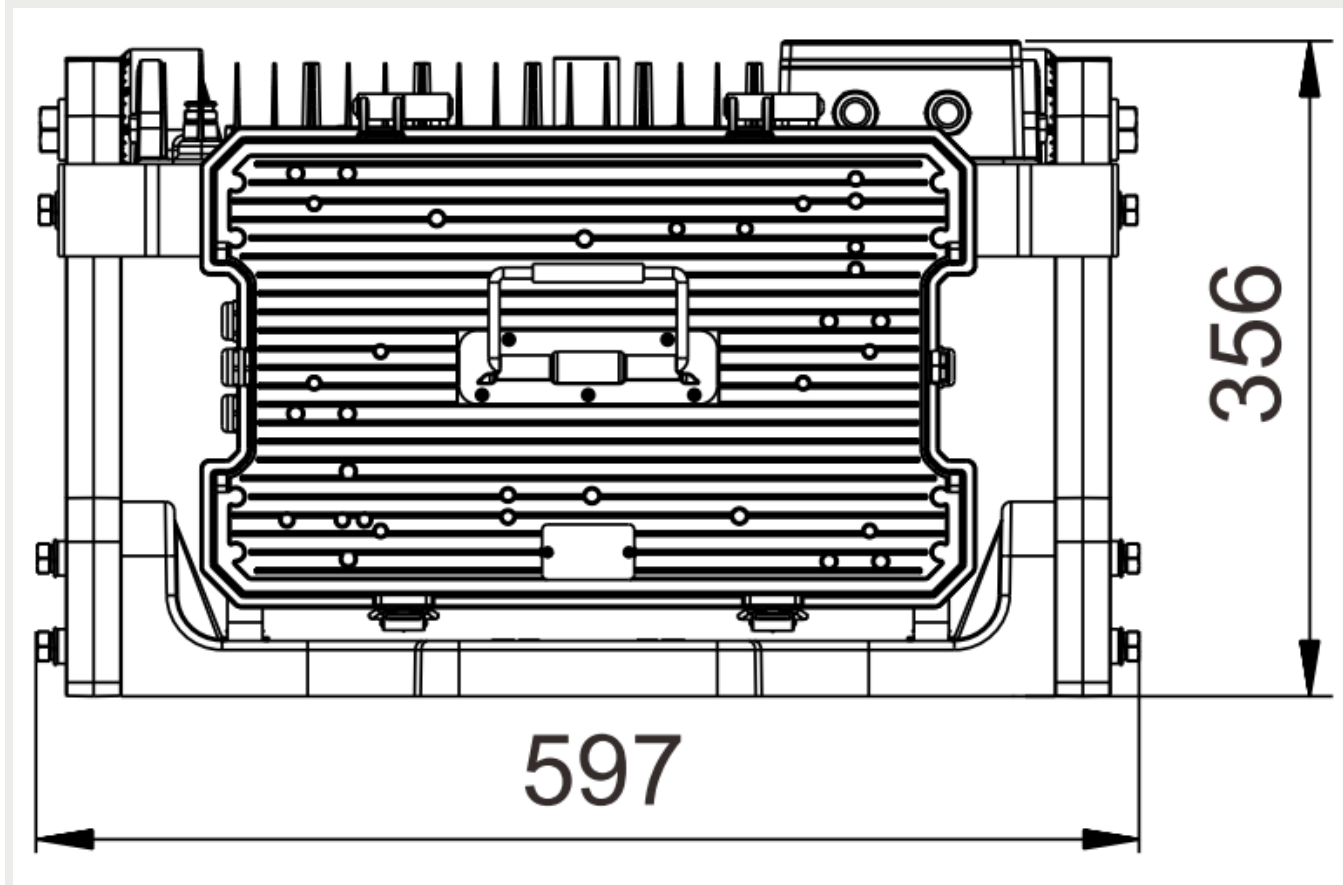

## Mått

Rigel Gen2 1200W measurements

**1200W**

## Rigel Gen2 800W measurements

Rigel Gen2 measurements