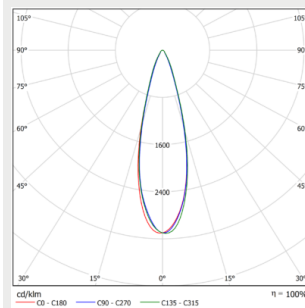

F19804 30deg RIGEL GEN2
1200W 740 (5050) 0v1