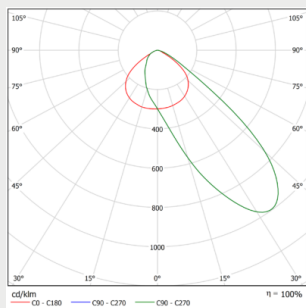

F19802 II RIGEL GEN2
1200W 740 (5050) 0v1