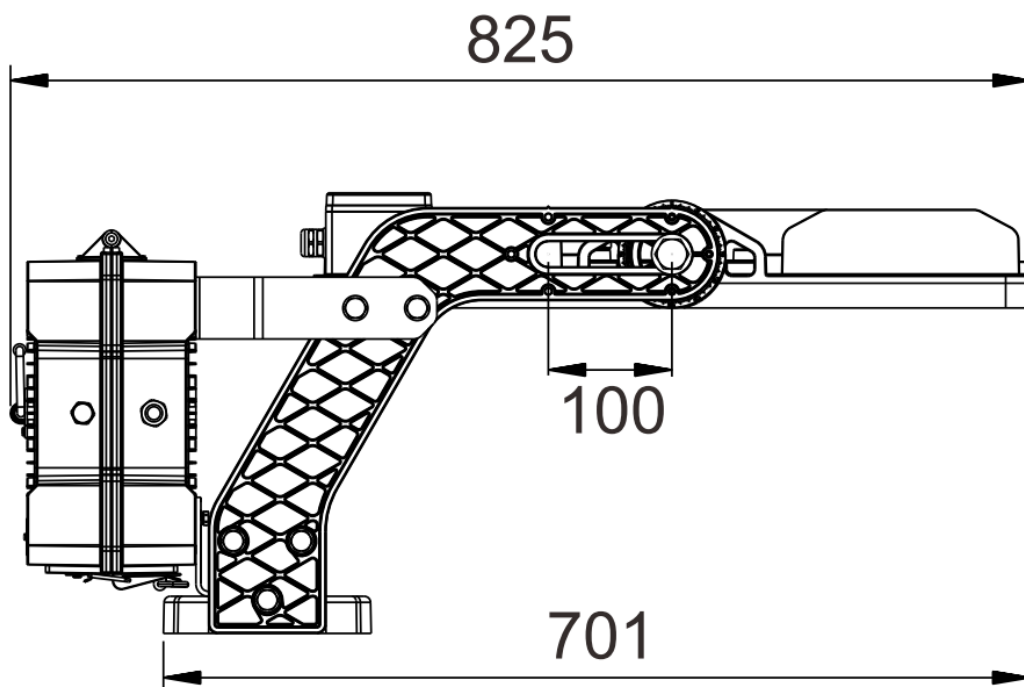

Mått

Rigel Gen2 1200W measurements

1200W