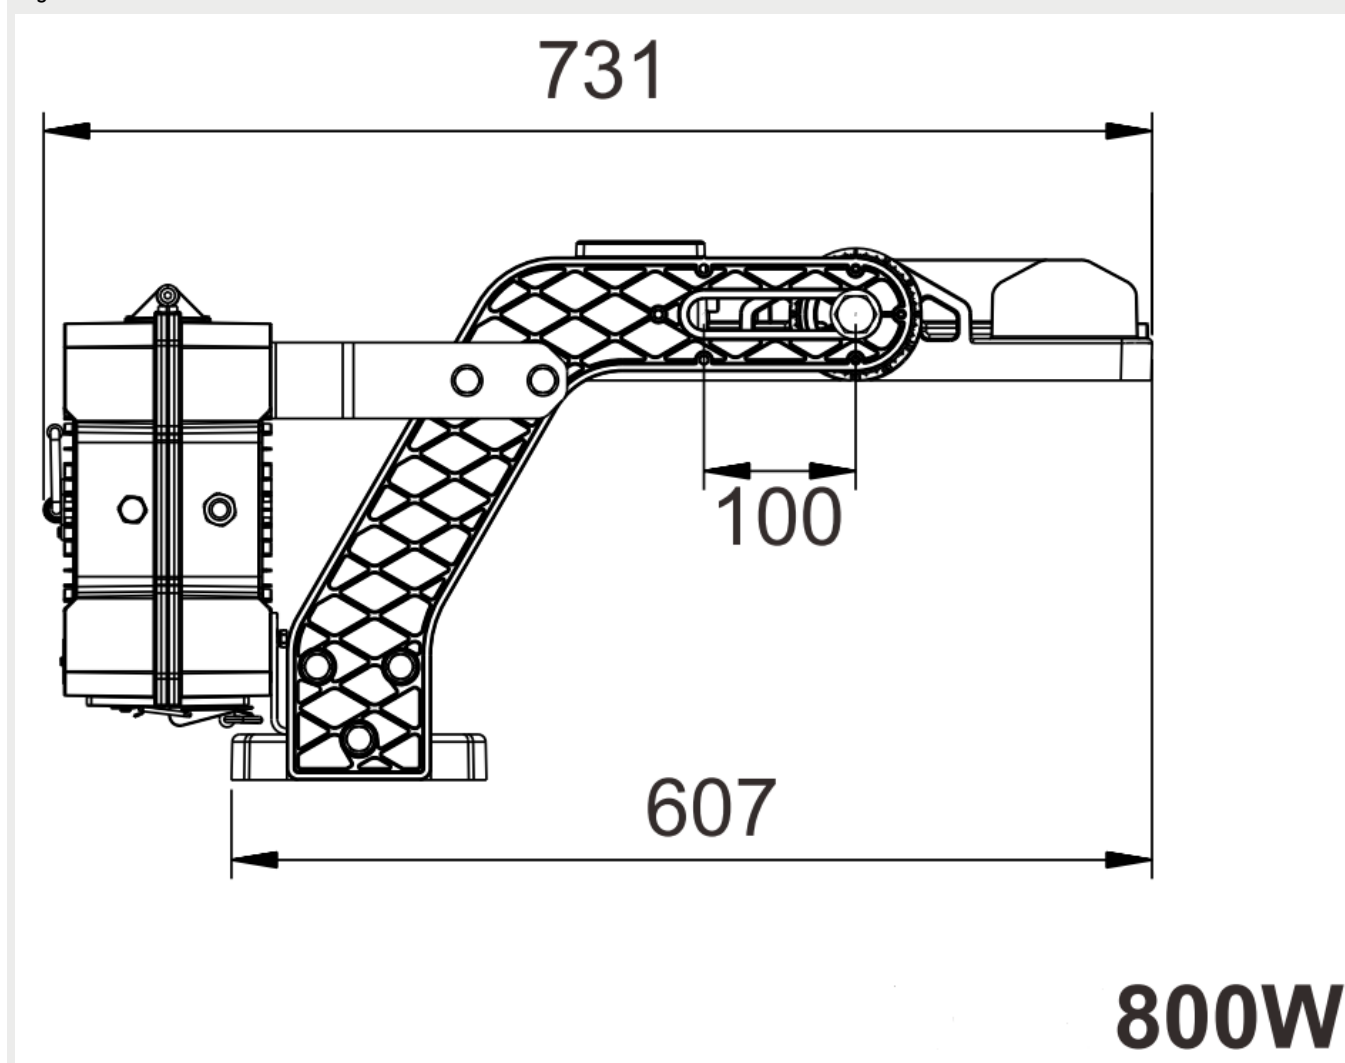

Rigel Gen2 800W measurements