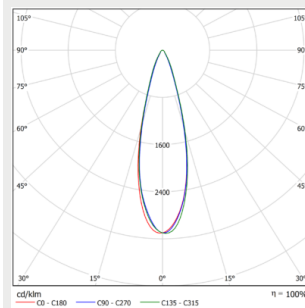

## Ljusfördelning

F19801 12deg RIGEL GEN2  
1200W 740 (3030\_3737) 0v1

F19802 II RIGEL GEN2  
1200W 740 (5050) 0v1

F19803 IV RIGEL GEN2  
1200W 740 (3030\_3737) 0v1

F19804 30deg RIGEL GEN2  
1200W 740 (5050) 0v1