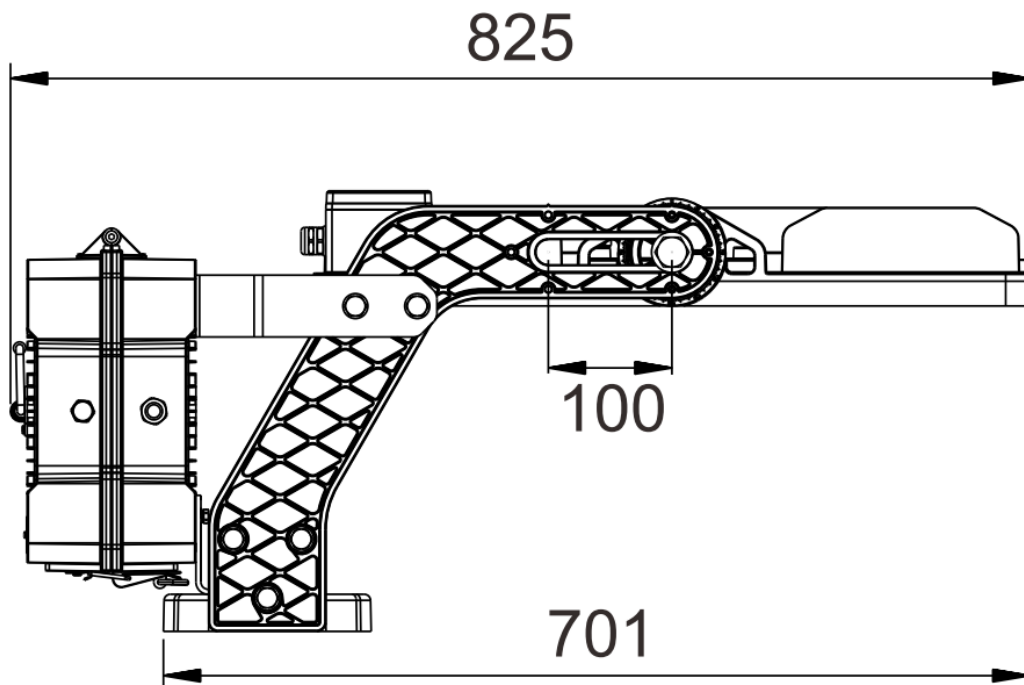

## Mått

Rigel Gen2 1200W measurements

**1200W**