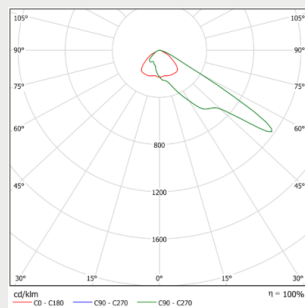

F19803 IV RIGEL GEN2
1200W 740 (3030_3737) 0v1