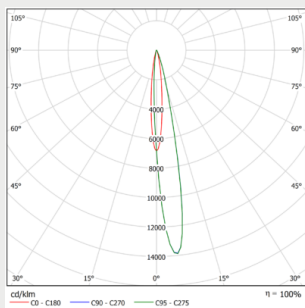

GARANTI:

5 år

Noteringar:

1) CRI90 bara 5700k

1200W 2 DALI adresser, 800W 1 DALI address

Ljusfördelning

F19801 12deg RIGEL GEN2
1200W 740 (3030_3737) 0v1