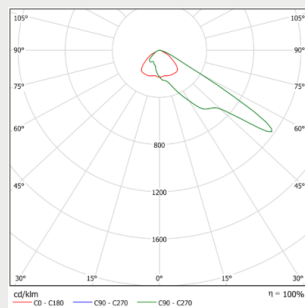

## Ljusfördelning

F19801 12deg RIGEL GEN2  
1200W 740 (3030\_3737) 0v1

F19802 II RIGEL GEN2  
1200W 740 (5050) 0v1

F19803 IV RIGEL GEN2  
1200W 740 (3030\_3737) 0v1

F19804 30deg RIGEL GEN2  
1200W 740 (5050) 0v1