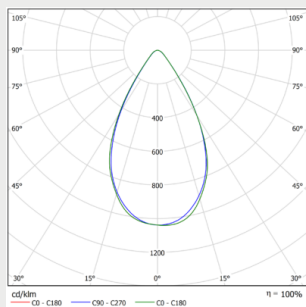

F19806 60deg RIGEL GEN2
1200W 740 (5050) 0v1