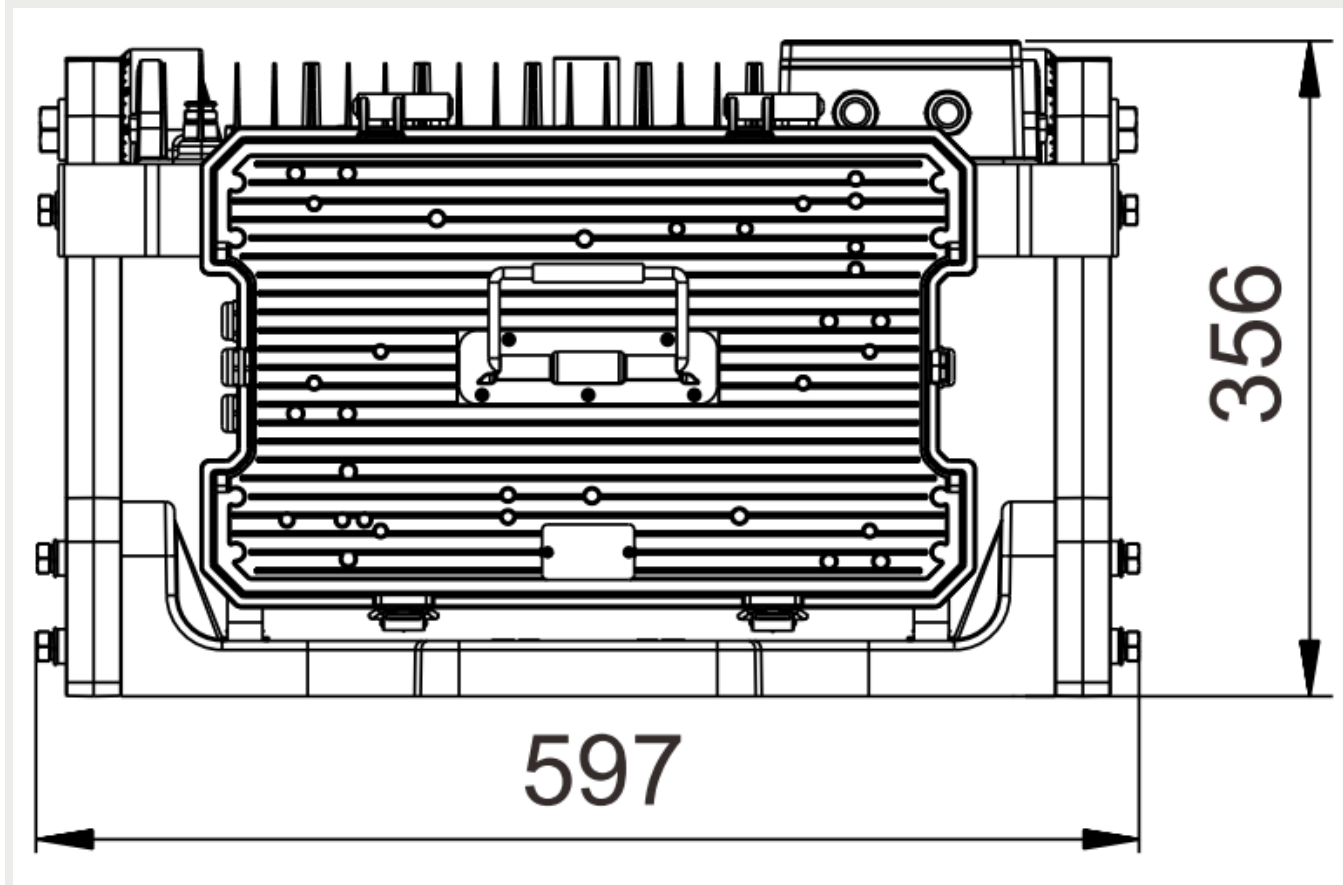

Rigel Gen2 measurements

Säkringsguide

	B16	B32	C16	C32
Rigel Gen2 800W	1	2	2	4
Rigel Gen2 1200W	1	2	2	4

i

KUNDTJÄNST:

Telefon; 020-104488

info@greenled.se