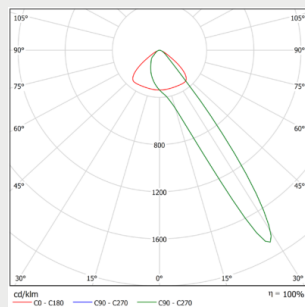

F19808 I RIGEL GEN2 1200W
740 (3030_3737) 0v1