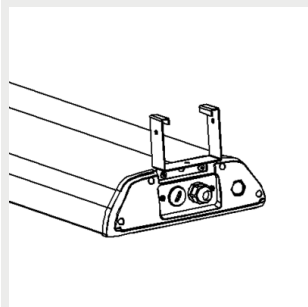

9905223 Sigma skenfäste 110