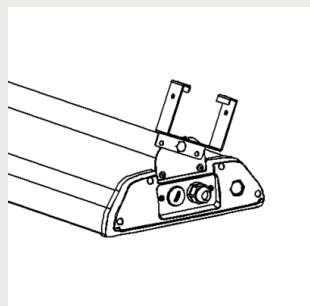

9905226 Sigma justerbar belysningskenfäste 70