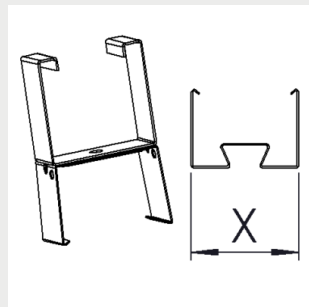

3508171 Gamma Eco S
skenfäste 70⁽⁷⁾