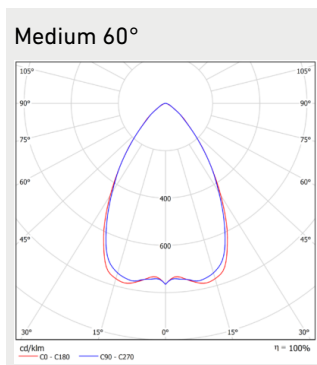

Mått

Sigma Gen3 Pro (mm)

Sigma Gen3 Pro Ta+70°C/Ta+60°C/Ta+50°C (mm)

Noteringar:

L = 1260 mm

L1 = 1260 mm & L2 = 1010 mmm

Fäste

9905220 Sigma takfäste