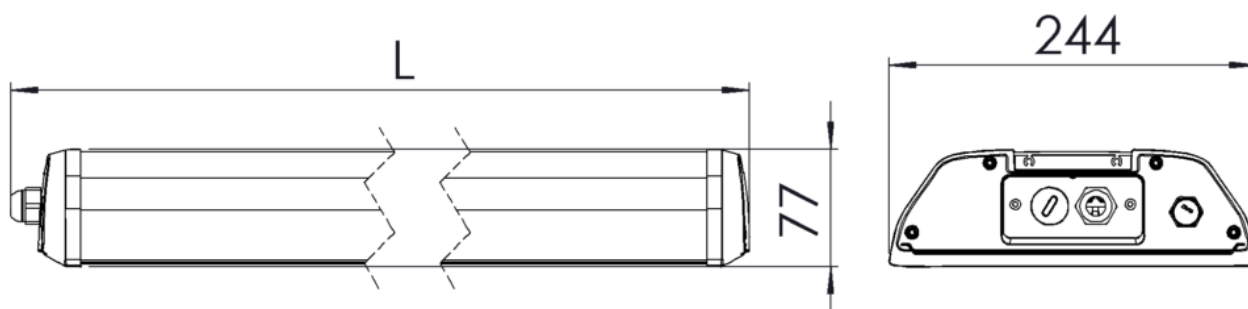

Mått

Sigma Gen3 Pro (mm)