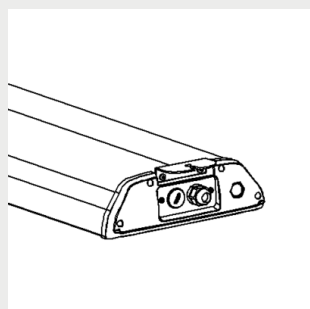

Noteringar:

L = 1260 mm

L1 = 1260 mm & L2 = 1010 mmm

Fäste

9905220 Sigma takfäste