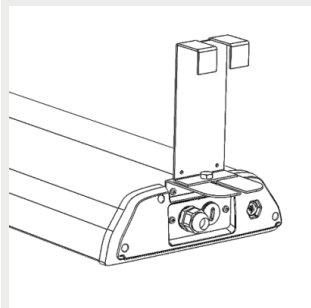

9905210 Sigma
kabelstegefäste