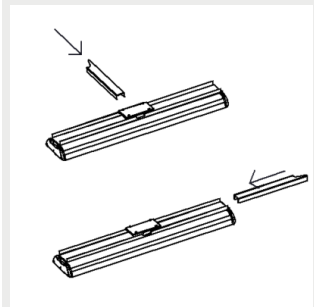

9905249 Sigma balkfäste
1260mm