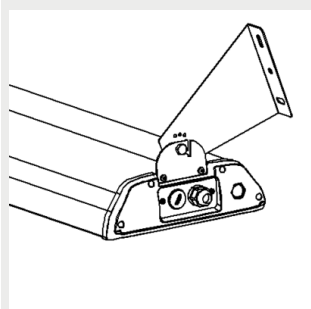

9905225 Sigma justerbar
väggfäste