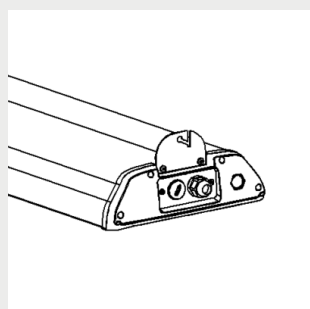

9905224 Sigma horisontal
vajerfäste (max 16 mm)