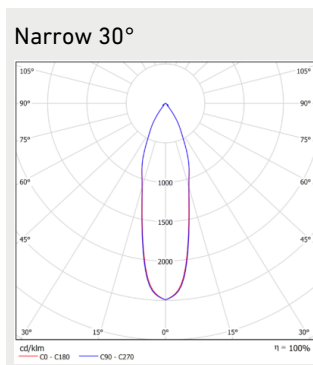

2) Ta MAX = L80B50 100 000h, C10 100 000h

Dimensioner

MODELL	TYPKOD	LÄNGD (L)	HÖJD (H)	BREDD (W)	VIKT
Pro 677mm	GLSG3P01134	677 mm	77 mm	244 mm	6,7 kg
Pro 1260mm	GLSG3P01204	1260 mm	77 mm	244 mm	12,1 kg
Pro 1260mm	GLSG3P01281	1260 mm	77 mm	244 mm	12,2 kg
Pro 1260mm Ta+70°C	GLSG3P01137ED	1260 mm / 1010 mm	77 mm / 63 mm	244 mm / 87 mm	14,8 kg
Pro 1260mm Ta+60°C	GLSG3P01205ED	1260 mm / 1010 mm	77 mm / 63 mm	244 mm / 87 mm	14,8 kg

Mått

Sigma Gen3 Pro (mm)

Sigma Gen3 Pro Ta+70°C/Ta+60°C/Ta+50°C (mm)

Noteringar:

L = 1260 mm

L1 = 1260 mm & L2 = 1010 mmm

Fäste

9905220 Sigma takfäste