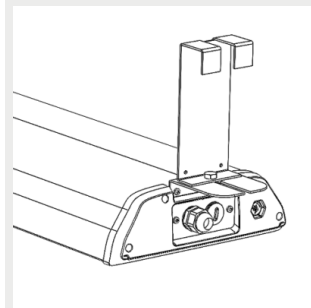

9905231 Sigma
gångstångsfäste