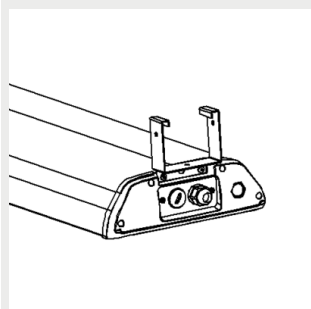

9905221 Sigma skenfäste
70