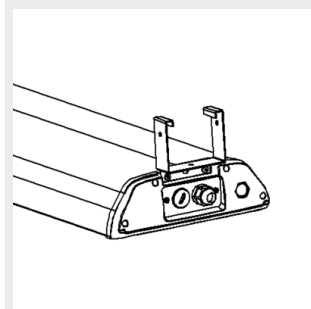

9905223 Sigma skenfäste
110