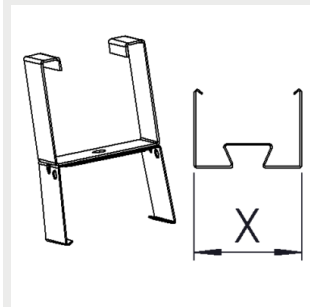

9905221 Sigma skenfäste
709905222 Sigma skenfäste
829905223 Sigma skenfäste
1109905224 Sigma horisontal
vajerfäste (max 16 mm)9905225 Sigma justerbar
väggfäste9905226 Sigma justerbar
belysningskenfäste 709905227 Sigma justerbar
belysningskenfäste 829905228 Sigma justerbar
belysningskenfäste 1109905229 Sigma
upphängningsfäste 1260mm9905210 Sigma
kabelstegefäste9905231 Sigma
gångstångsfäste

9905249 Sigma balkfäste
1260mm

3908115 Gamma Eco S
takfäste⁽⁷⁾

3508171 Gamma Eco S
skenfäste 70⁽⁷⁾

3508172 Gamma Eco S
skenfäste 82⁽⁷⁾

3508173 Gamma Eco S
skenfäste 110⁽⁷⁾

3508174 Gamma Eco S
horisontal vajerfäste⁽⁷⁾