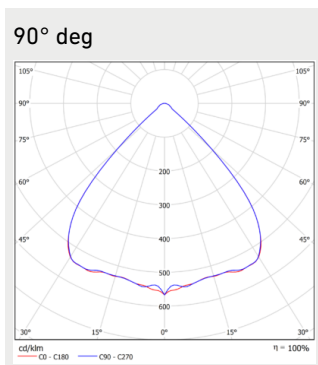

Mått

Sigma Gen3 Pro (mm)

Sigma Gen3 Pro Ta+70°C/Ta+60°C/Ta+50°C (mm)

Noteringar:

L = 1260 mm

L1 = 1260 mm & L2 = 1010 mmm

Fäste

9905220 Sigma takfäste