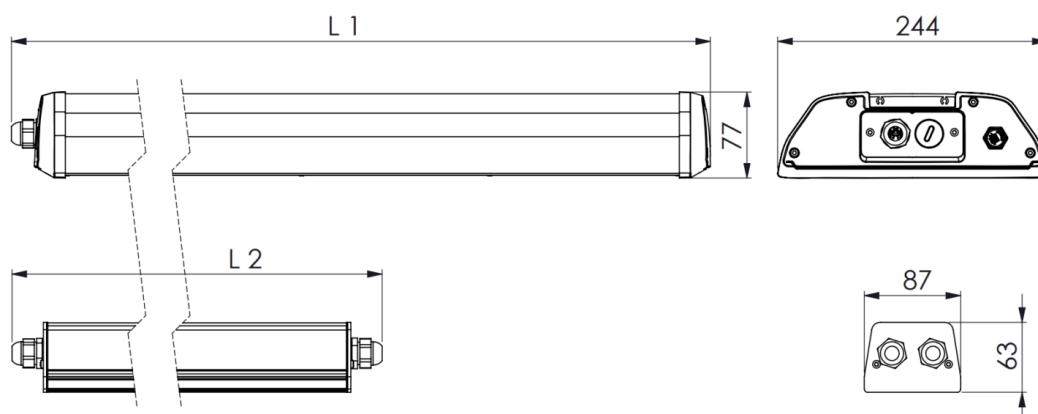

Mått

Sigma Gen3 Pro (mm)

Sigma Gen3 Pro Ta+70°C/Ta+60°C/Ta+50°C (mm)

Noteringar:

L = 1260 mm

L1 = 1260 mm & L2 = 1010 mmm

Fäste

9905220 Sigma takfäste