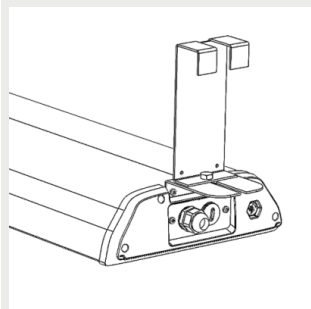

9905227 Sigma justerbar  
belysningskenfäste 82

9905228 Sigma justerbar  
belysningskenfäste 110

9905229 Sigma  
upphängningsfäste 1260mm

9905210 Sigma  
kabelstegefäste

9905231 Sigma  
gångstångsfäste

9905249 Sigma balkfäste  
1260mm

## Säkringsguide

	B10	B16	B20	C10	C16	C20
Sigma Gen3 677mm 93W OnOff	20	32	40	23	38	48
Sigma Gen3 677mm 93W DALI	23	36	45	23	38	48
Sigma Gen3 1260mm 137W OnOff	14	22	27	15	25	32
Sigma Gen3 1260mm 137W DALI	14	22	27	15	25	32
Sigma Gen3 1260mm 207W OnOff	6	11	13	10	16	21
Sigma Gen3 1260mm 207W DALI	9	13	15	10	16	21
Sigma Gen3 1260mm 265W OnOff	7	11	13	7	12	15
Sigma Gen3 1260mm 265W DALI	7	11	13	7	12	15