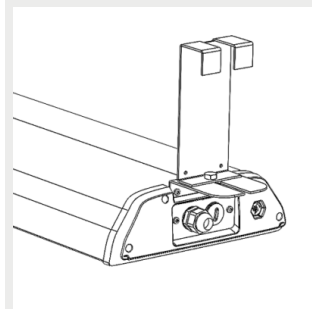

9905227 Sigma justerbar  
belysningskenfäste 82

9905228 Sigma justerbar  
belysningskenfäste 110

9905229 Sigma  
upphängningsfäste 1260mm

9905210 Sigma  
kabelstegefäste

9905231 Sigma  
gångstångsfäste

9905249 Sigma balkfäste  
1260mm

## Säkringsguide

	B10	B16	B20	C10	C16	C20
Sigma Gen3 677mm 93W OnOff	20	32	40	23	38	48
Sigma Gen3 677mm 93W DALI	23	36	45	23	38	48
Sigma Gen3 1260mm 137W OnOff	14	22	27	15	25	32
Sigma Gen3 1260mm 137W DALI	14	22	27	15	25	32
Sigma Gen3 1260mm 207W OnOff	6	11	13	10	16	21
Sigma Gen3 1260mm 207W DALI	9	13	15	10	16	21
Sigma Gen3 1260mm 265W OnOff	7	11	13	7	12	15
Sigma Gen3 1260mm 265W DALI	7	11	13	7	12	15