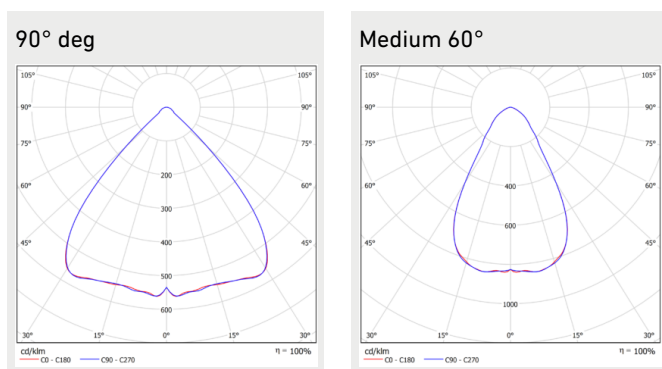

## Dimensioner

MODELL	TYPKOD	LÄNGD (L)	HÖJD (H)	BREDD (W)	VIKT
Sigma Gen3 677mm	GLSG301093	677 mm	77 mm	244 mm	6,7 kg
Sigma Gen3 1260mm	GLSG301137	1260 mm	77 mm	244 mm	12,0 kg
Sigma Gen3 1260mm	GLSG301207	1260 mm	77 mm	244 mm	12,1 kg
Sigma Gen3 1260mm	GLSG301265	1260 mm	77 mm	244 mm	12,2 kg

## Ljusfördelning

## Noteringar:

L = 677 mm / 1260 mm