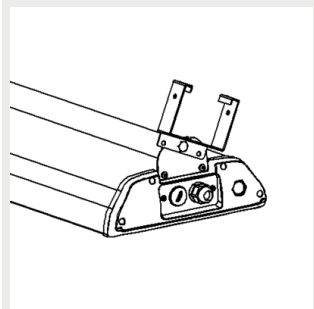

9905228 Sigma justerbar
belysningskenfäste 110