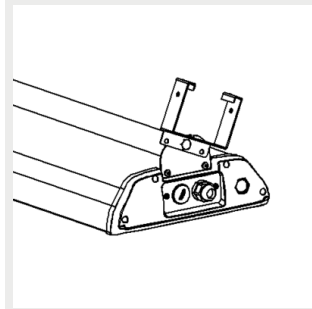

9905227 Sigma justerbar
belysningskenfäste 82