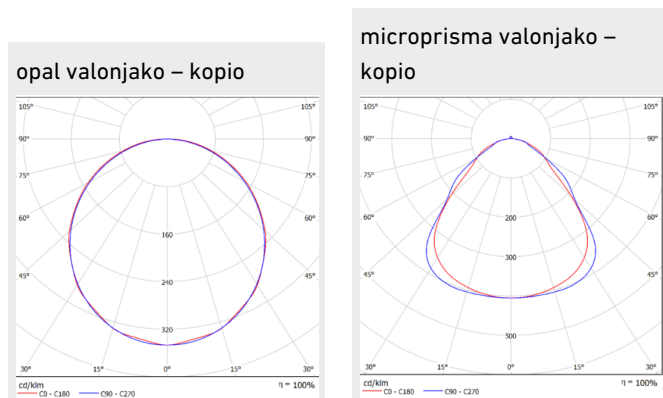

IINKOPPLING:	Länkbart kopplingsdon med fjäderkontakt med on/off 3 x 1,5–2,5 mm och DALI 5 x 1,5–2,5 mm²; Max 9mm¹.
DIMBARHET:	On/Off, Dali, Casambi, DT-8 TunableWhite, Casambi TunableWhite⁽⁸⁾
KULÖR:	Vit (RAL9016)
ARMATURKROPPENS MATERIAL:	Aluminium
GARANTI:	5 år
TILLÄGGSUTRUSTNING (MONTERING):	5405044 600×600 Recessed installation frame UP-RF6060-01, 5405048 600×600 Ceiling surface installation frame UP-CF6060-01, 9905236 Square Basic suspending set, 5405052 Square Recessed installation clips

Noteringar:

1) SDCM <3
2) endast 37W
3) UGR<19
4) Opal finns inte i Tunable White
5) IP40 undersidan på armaturen och IP20 ovasidan av armaturen
6) endast 36 W on/off, IP65 undersidan och ovasidan av armaturen
7) IP65 går inte att seriekoppla, anslutning direkt till drivenhetskablage och tillämpningsklass 2
8) 36W IP65 tillgänglig endast med On/Off

Ljusfördelning