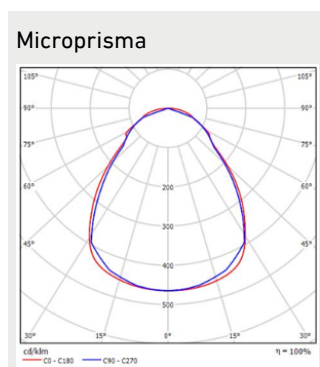

DIMBARHET:	ON/OFF eller DALI
KULÖR:	Vit
ARMATURKROPPENS MATERIAL:	Aluminium
GARANTI:	5 år
TILLÄGGSUTRUSTNING (MONTERING)	Krage för nedsänkt montering, Upphångningsvagnar, Ram för ytmontering

Ljusfördelning