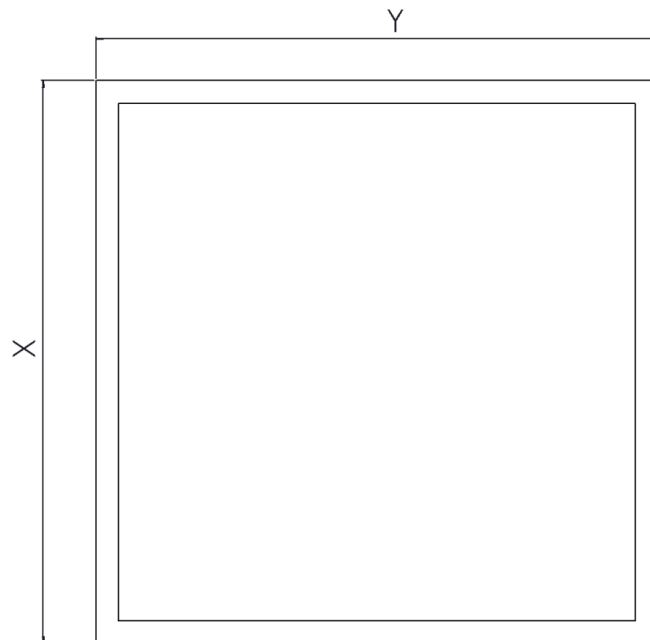

Mått

För detaljerad dimensioner, se installationsanvisningar