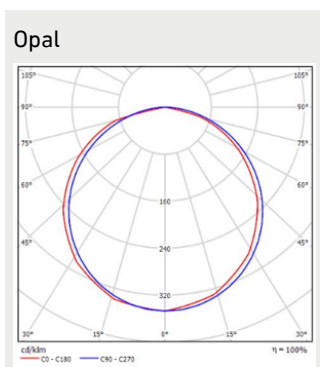

DIMBARHET:	ON/OFF eller DALI
KULÖR:	Vit
ARMATURKROPPENS MATERIAL:	Aluminium
GARANTI:	5 år
TILLÄGGSUTRUSTNING (MONTERING)	Krage för nedsänkt montering, Upphångningsvagnar, Ram för ytmontering

Ljusfördelning