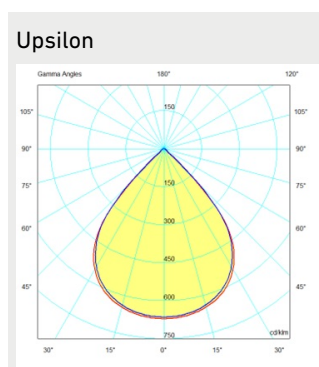

THD:	20%
IINKOPPLING:	3,6m anslutningskabel som standard
DIMBARHET:	DALI, On/Off
KULÖR:	Vit
ARMATURKROPPENS MATERIAL:	Stål
GARANTI:	5 års
TILLÄGGSUTRUSTNING (MONTERING):	C2300067 Upphängningstrådsats 3m

Noteringar:

1) SCDM $\leq$ 3

Ljusfördelning