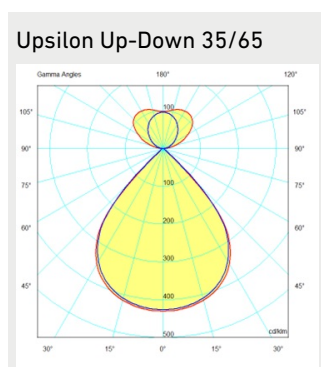

THD:	20%
IINKOPPLING:	3,6m anslutningskabel som standard
DIMBARHET:	DALI, On/Off
KULÖR:	Vit
ARMATURKROPPENS MATERIAL:	Stål
GARANTI:	5 års
TILLÄGGSUTRUSTNING (MONTERING):	C2300067 Upphängningstrådsats 3m

Noteringar:

1) SCDM $\leq$ 3

Ljusfördelning