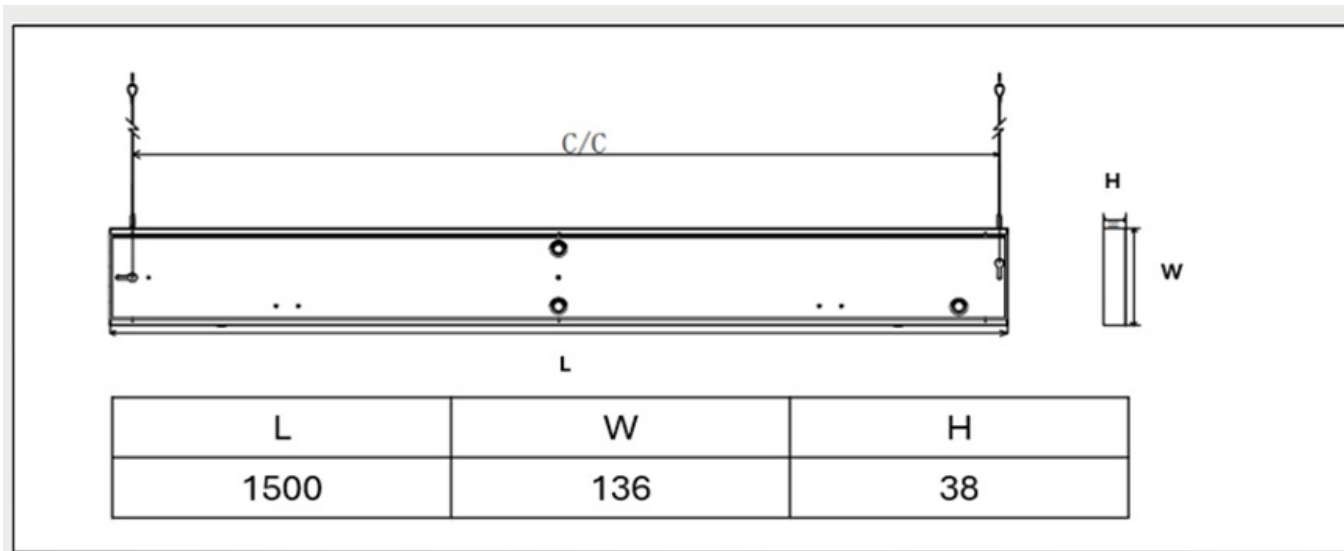

Mått

Fäste

C2300067

Upphängningstrådsats 3m

Säkringsguide

	B10	B16	B20	C10	C16	C20
Upsilon Up-Down 35/65 41W,33W 1500 DALI,On/Off	34	55	69	34	55	69
Upsilon 33W,27W 1500 DALI,On/Off	34	55	69	34	55	69