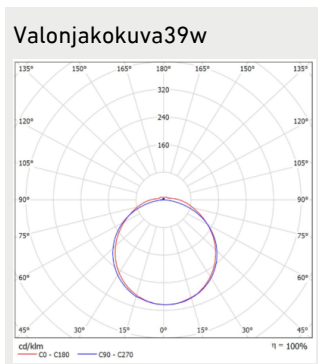

Noteringar:

Alla värden gäller vid +25°C, CCT 4000K, ljusflöde angivet med +-5% tolerans, effekt med +-5% tolerans.

Dimensioner

MODELL	TYPKOD	LÄNGD (L)	HÖJD (H)	BREDD (W)	VIKT
Zeeta Linear 39W	GLZL01039	1190 mm	70 mm	208 mm	2,3 kg
Zeeta Linear 56W	GLZL01056	1490 mm	70 mm	208 mm	2,9 kg

GARANTI:

5 Years

Noteringar:

1) SDCM ≤ 4

Från ovan IP20, Underifrån IP44

Ljusfördelning

Mått

Linear_Mittakuvva

Säkringsguide

	B10	B16	B20N	C10	C16	C20N
Zeeta Linear 39Wn	14	24	28	23	37	47
Zeeta Linear 56W	8	16	16	13	21	27

KUNDTJÄNST:

Telefon: 020-104488

info@greenled.se