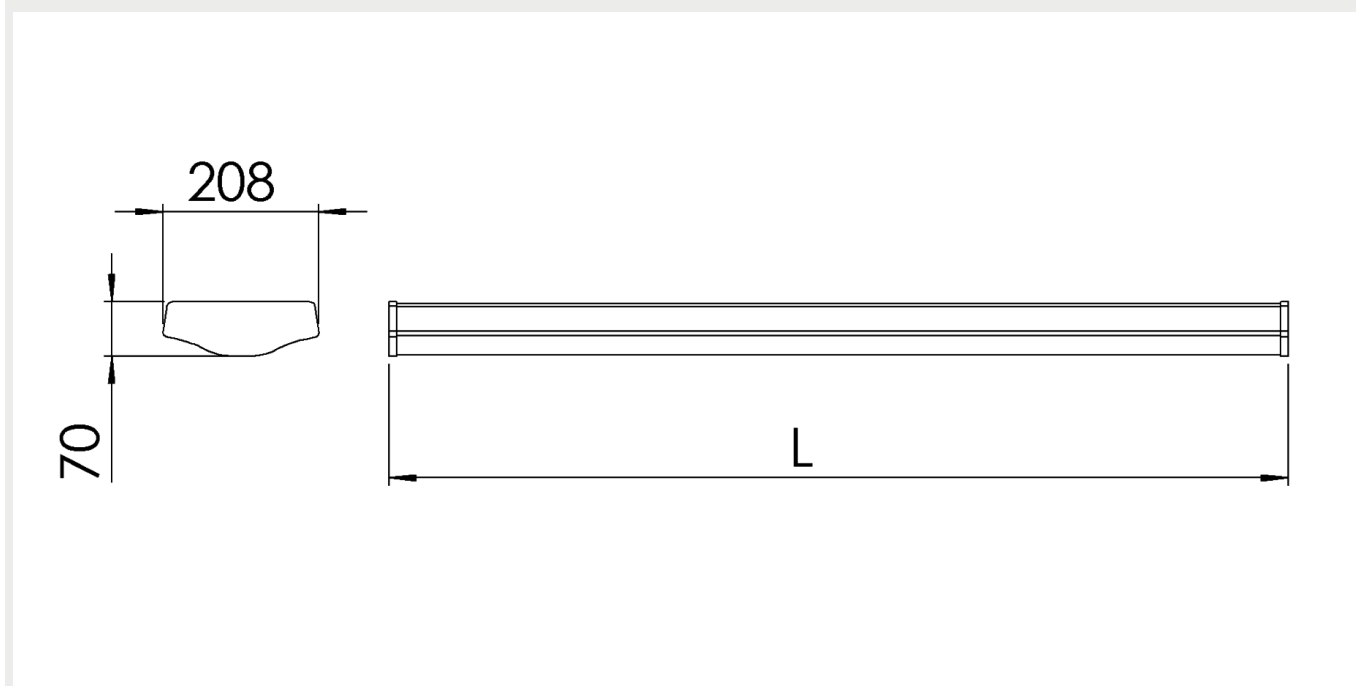

Mått

Linear_Mittakuvu

Säkringsguide

	B10	B16	B20	C10	C16	C20
Zeeta Linear 39W	14	24	28	23	37	47
Zeeta Linear 56W	8	16	16	13	21	27

KUNDTJÄNST:

Telefon: 020-104488

info@greenled.se