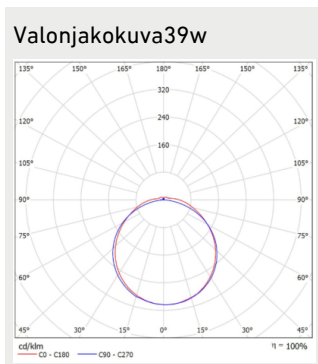

Noteringar:

Alla värden gäller vid +25°C, CCT 4000K, ljusflöde angivet med +-5% tolerans, effekt med +-5% tolerans.

Dimensioner

MODELL	TYPKOD	LÄNGD (L)	HÖJD (H)	BREDD (W)	VIKT
Zeeta Linear 39W	GLZL01039	1190 mm	70 mm	208 mm	2,3 kg
Zeeta Linear 56W	GLZL01056	1490 mm	70 mm	208 mm	2,9 kg

GARANTI:

5 Years

Noteringar:

1) SDCM ≤ 4

Från ovan IP20, Underifrån IP44

Ljusfördelning

Mått

Linear_Mittakuvu

Säkringsguide

	B10	B16	B20	C10	C16	C20
Zeeta Linear 39W	14	24	28	23	37	47
Zeeta Linear 56W	8	16	16	13	21	27

KUNDTJÄNST:

Telefon: 020-104488

info@greenled.se