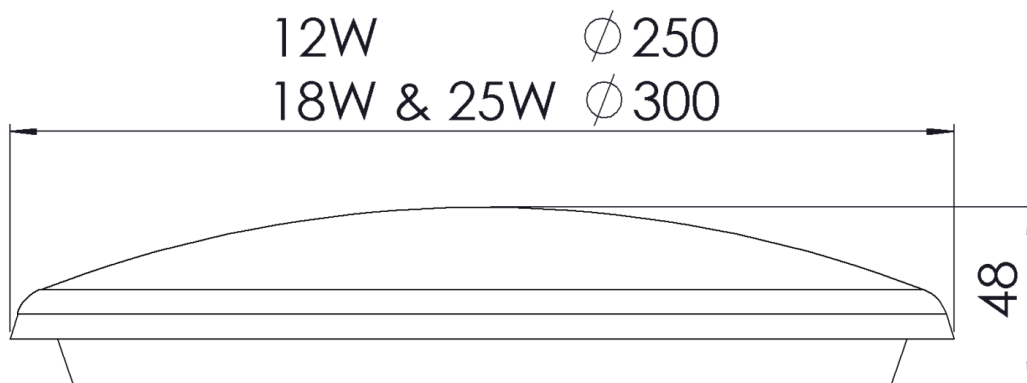

GARANTI:

5 år

Ljusfördelning

Mått

Zeeta Plafond

Säkringsguide

	B10	B16	B20	C10	C16	C20
Zeeta Plafond 12W	55	88	110	91	149	183
Zeeta Plafond 18W	37	59	73	61	100	122
Zeeta Plafond 25W	26	42	52	43	71	87

i