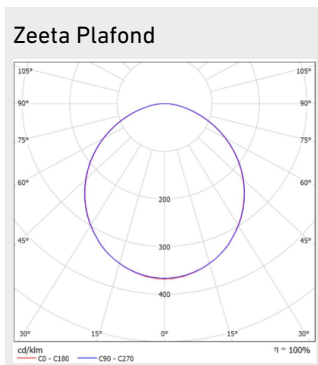

GARANTI:

5 år

Ljusfördelning