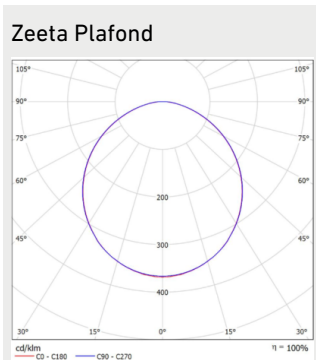

GARANTI:

5 år

Ljusfördelning