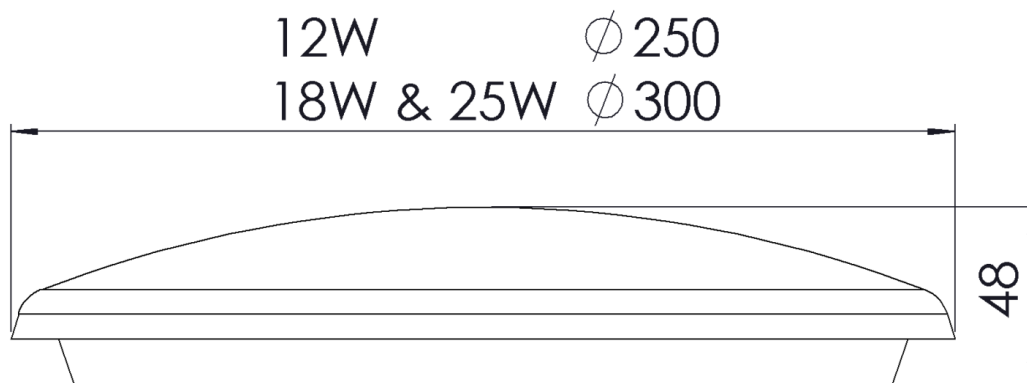

GARANTI:

5 år

Ljusfördelning

Mått

Zeeta Plafond

Säkringsguide

	B10	B16	B20	C10	C16	C20
Zeeta Plafond 12W	55	88	110	91	149	183
Zeeta Plafond 18W	37	59	73	61	100	122
Zeeta Plafond 25W	26	42	52	43	71	87

i