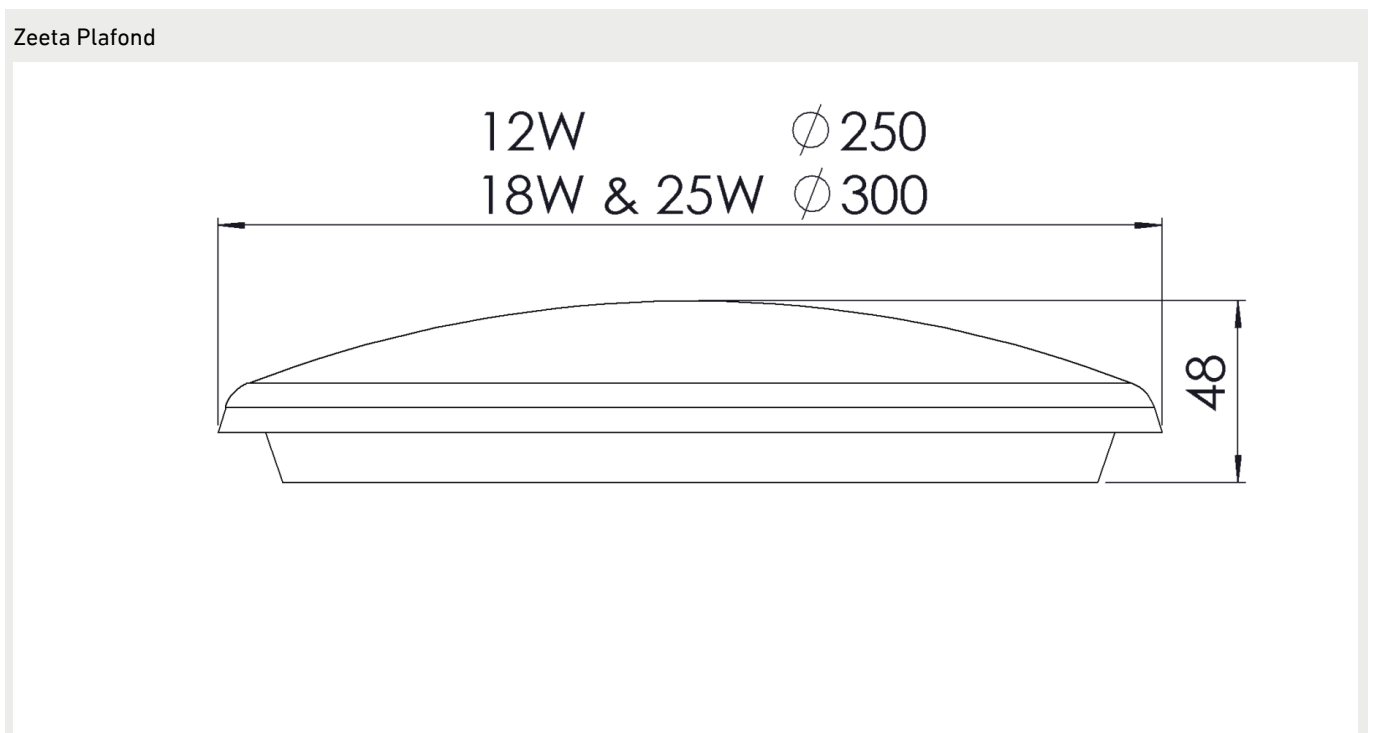

GARANTI:

5 år

Ljusfördelning

Mått