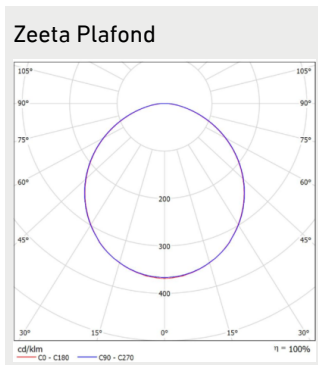

GARANTI:

5 år

Ljusfördelning