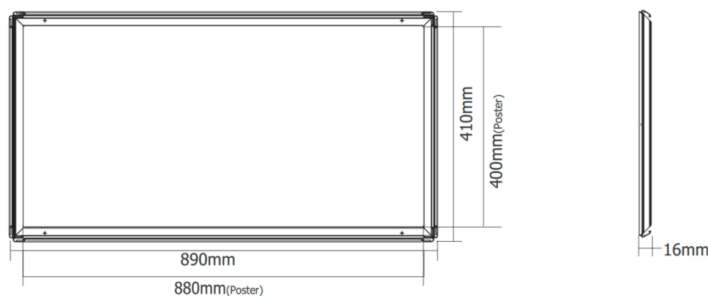

GARANTI:	5 år
TILLÄGGSUTRUSTNING (MONTERING):	Hyllfäste, Väggfäste

Noteringar:

1) SDCM <3

Mått

Zeplinn LED panel