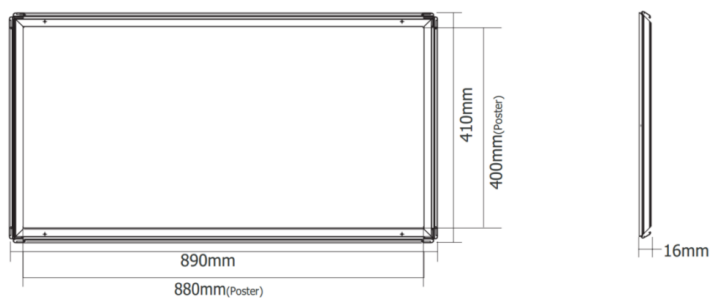

GARANTI:	5 år
TILLÄGGSUTRUSTNING (MONTERING):	Hyllfäste, Väggfäste

Noteringar:

1) SDCM <3

Mått

Zeplinn LED panel