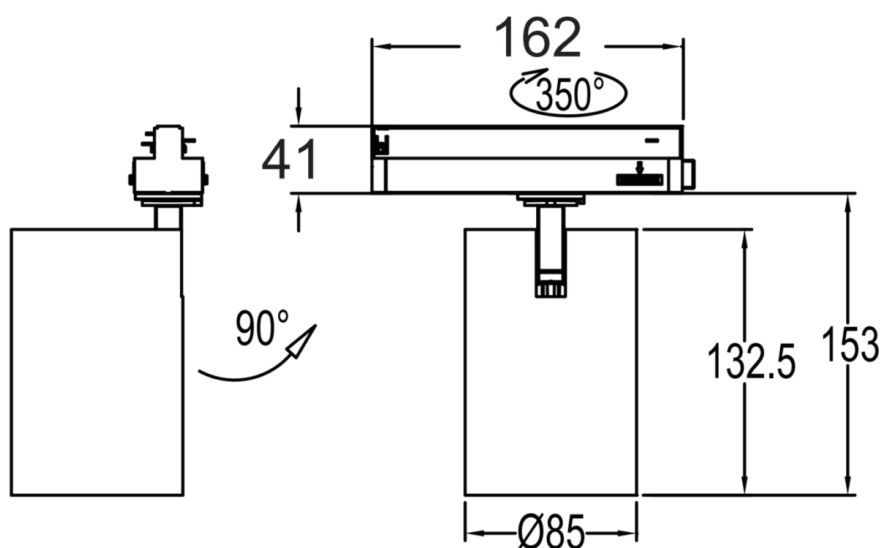

Noteringar:

Alla värden gäller vid +25°C, CCT 4000K, CRI90, ljusflöde angivet med +-5% tolerans, effekt med +-5% tolerans. Användningsmiljö måste vara icke-kondenserande.

Dimensioner

| MODELL | TYPKOD | LÄNGD (L) | HÖJD (H) | BREDD (W) | DIAMETER (D) | VIKT |
|--------------------------|--------------|-----------|----------|-----------|--------------|--------|
| Zeplinn Tilton Track 33W | TK-T097-1001 | 208 mm | 153 mm | | 85 mm | 0,8 kg |

Noteringar:

1) SDCM ≤ 3

Ljusfördelning

Mått

Zeplinn Tilton Track

Säkringsguide

| | B10 | B16 | B20 | C10 | C16 | C20 |
|---------------------------------------|-----|-----|-----|-----|-----|-----|
| ZEPLINN TILTON TRACK 33W OnOff & DALI | 15 | 25 | 31 | 26 | 42 | 52 |