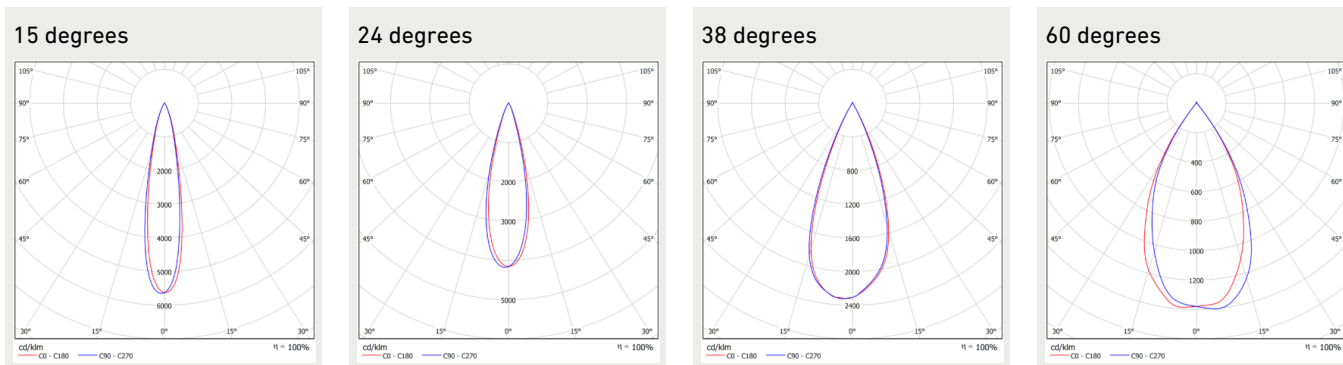

Noteringar:

1) SDCM ≤ 3

Ljusfördelning