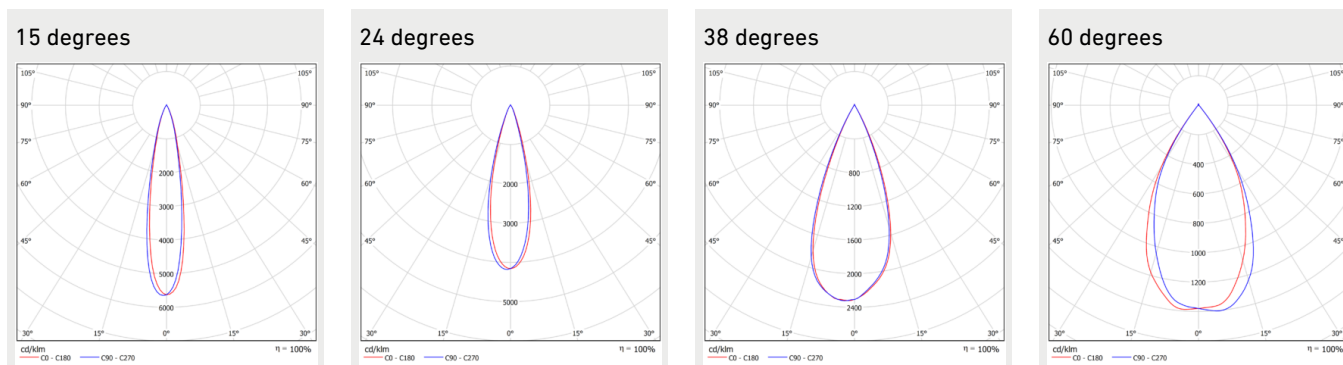

Noteringar:

1) SDCM ≤ 3

Ljusfördelning