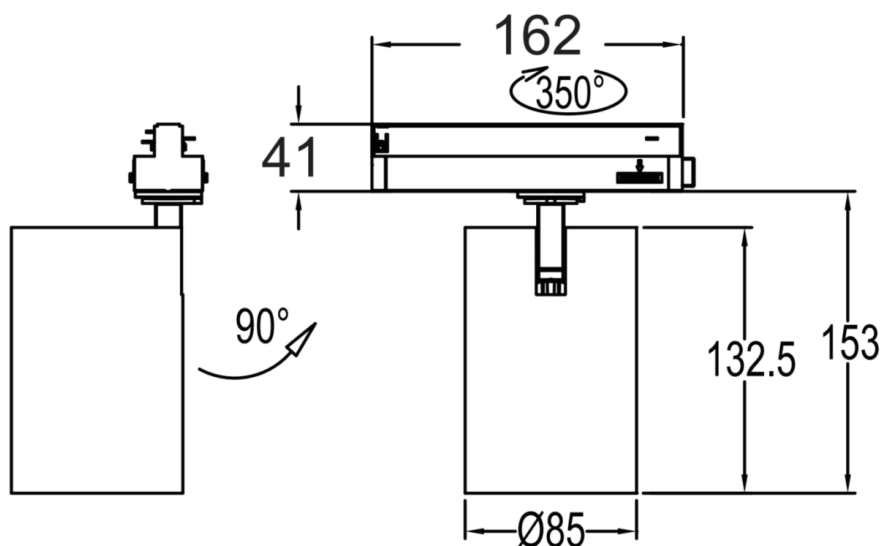

Mått

Zeplinn Tilton Track