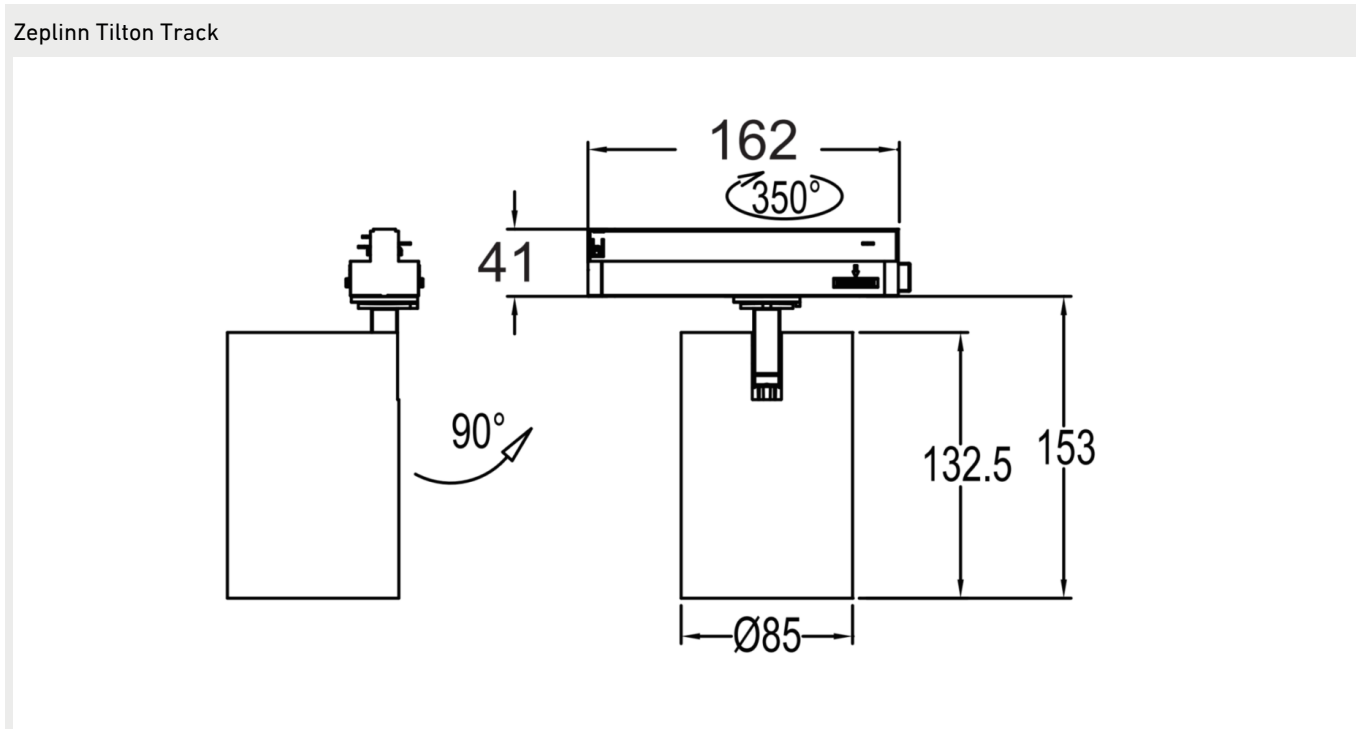

Alla värden gäller vid +25°C, CCT 4000K, CRI90, ljusflöde angivet med +-5% tolerans, effekt med +-5% tolerans. Användningsmiljö måste vara icke-kondenserande.

Dimensioner

MODELL	TYPKOD	LÅNGD (L)	HÖJD (H)	BREDD (W)	DIAMETER (D)	VIKT
Zeplinn Tilton Track 33W	TK-T097-1001	208 mm	153 mm		85 mm	0,8 kg

Noteringar:

1) SDCM ≤ 3

Ljusfördelning

Mått

Säkringsguide

	B10	B16	B20	C10	C16	C20
ZEPLINN TILTON TRACK 33W OnOff & DALI	15	25	31	26	42	52

KUNDTJÄNST:

Telefon: 020-104488