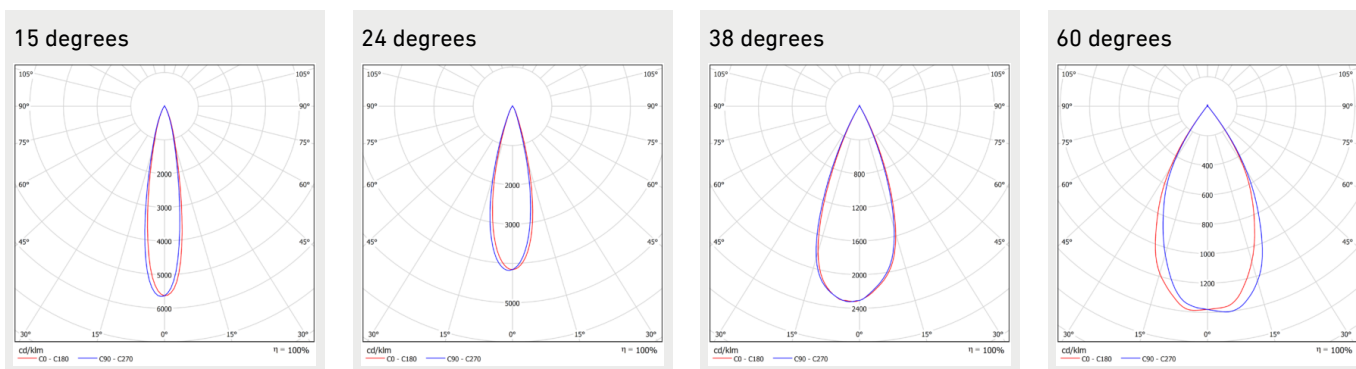

Noteringar:

1) SDCM ≤ 3

Ljusfördelning