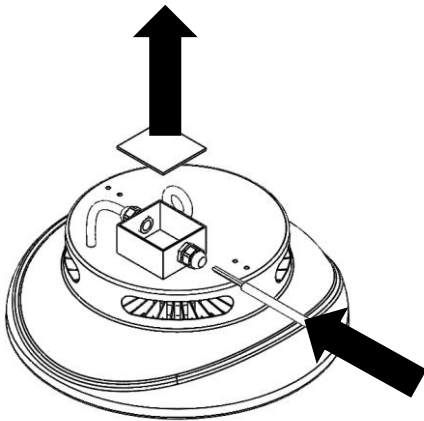

# G-LITE APOLLO GEN2

[FI] Asennusohje  
[UK] Installation instruction  
[SE] Installationsanvisning  
[DE] Montageanleitung

1.

2.

3.

L= Ruskea, Brown, Brun, Braun

N = Sininen, Blue, Blå, Blau

**DALI:**