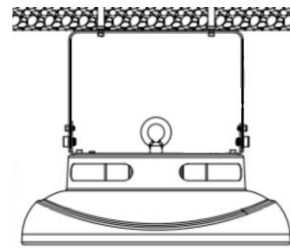

G-LITE APOLLO GEN2

[FI] Asennusohje
[UK] Installation instruction
[SE] Installationsanvisning
[DE] Montageanleitung

1.

2.

3.

L= Ruskea, Brown, Brun, Braun

N = Sininen, Blue, Blå, Blau

DALI:

D1= Violetti, Purple, Lila, Lila

D2= Harmaa, Gray, Grå, Grau

FI

Nämä ohjeet tulee säilyttää ja luovuttaa kiinteistön käyttäjälle.

UK

It is appropriate that this information is passed on to the user of the installation.

SE

Det är lämpligt att denna information överlämnas till användaren av anläggningen.

DE

Diese Informationen sind für den Benutzer der Anlage vorgesehen.