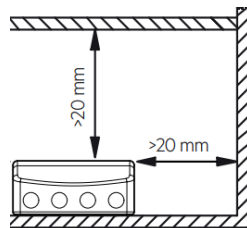

Square Basic

[FI] Asennusohje
[UK] Installation instruction
[SE] Installationsanvisning

Ohjauspiirin on oltava peruseristetty verkkojännitteestä | The control circuit must be basic insulated from the mains voltage
Styrkretsens måste vara grundisolerad från nätspänningen |

ON/OFF

Ohjauspiirin on oltava peruseristetty verkkojännitteestä | The control circuit must be basic insulated from the mains voltage
Styrkretsens måste vara grundisolerad från nätspänningen |

DALI