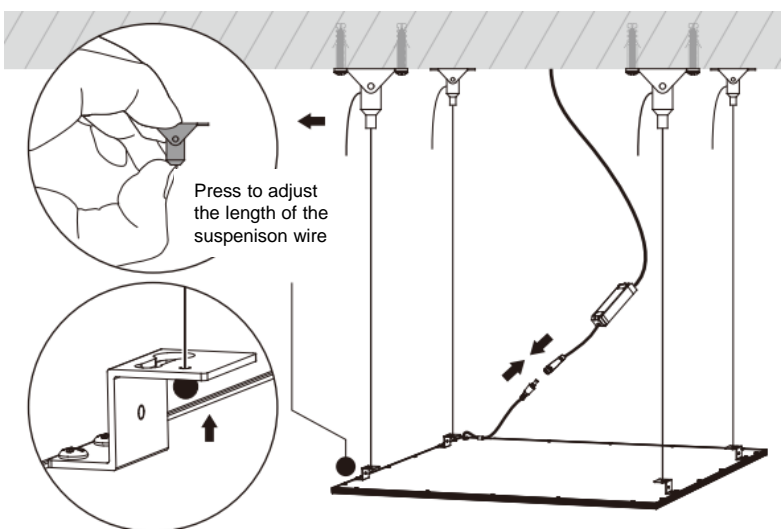

* IP65 rating is for both sides of the luminaire

5405052 Recessed installation clips

Square Basic

[FI] Asennusohje
[UK] Installation instruction
[SE] Installationsanvisning

5405048 600x600 Ceiling surface installation frame

Square Basic

[FI] Asennusohje
[UK] Installation instruction
[SE] Installationsanvisning

5405044 600x600 Recessed installation frame

Square Basic

[FI] Asennusohje
[UK] Installation instruction
[SE] Installationsanvisning

9905236 Square Basic suspending set

Square Basic

[FI] Asennusohje
 [UK] Installation instruction
 [SE] Installationsanvisning

Ohjauspiirin on oltava peruseristetty verkkojännitteestä | The control circuit must be basic insulated from the mains voltage
 Styrkretsens måste vara grundisolerad från nätspänningen |