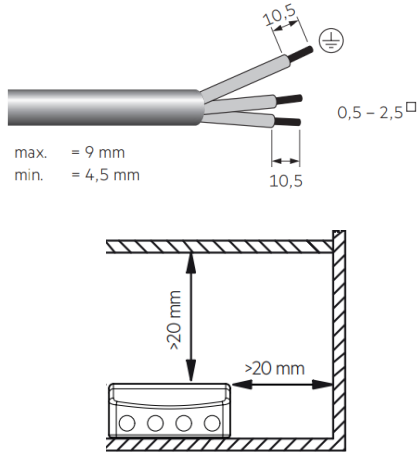

Square Basic

[FI] Asennusohje
[UK] Installation instruction
[SE] Installationsanvisning

Ohjauspiirin on oltava peruseristetty verkkojännitteestä | The control circuit must be basic insulated from the mains voltage
Styrkretsens måste vara grundisolerad från nätspänningen |

ON/OFF