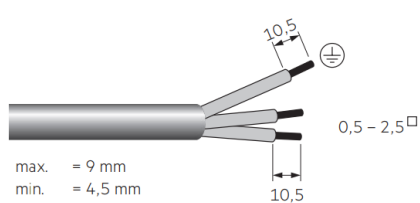

Square Basic

[FI] Asennusohje
[UK] Installation instruction
[SE] Installationsanvisning

Ohjauspiirin on oltava peruseristetty verkkojännitteestä | The control circuit must be basic insulated from the mains voltage
Styrkretsens måste vara grundisolerad från nätspänningen |

ON/OFF

Ohjauspiirin on oltava peruseristetty verkkojännitteestä | The control circuit must be basic insulated from the mains voltage
Styrkretsens måste vara grundisolerad från nätspänningen |

DALI