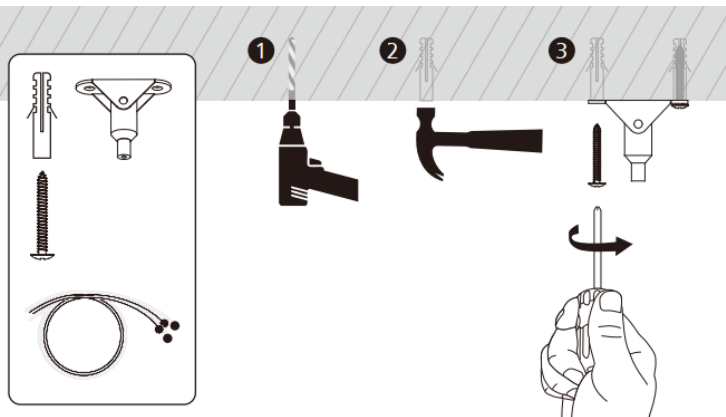

* IP65 rating is for both sides of the luminaire

5405052 Recessed installation clips

Square Basic

[FI] Asennusohje
[UK] Installation instruction
[SE] Installationsanvisning

5405048 600x600 Ceiling surface installation frame

9905236 Square Basic suspending set

Square Basic

[FI] Asennusohje
 [UK] Installation instruction
 [SE] Installationsanvisning

Ohjauspiirin on oltava peruseristetty verkkojännitteestä | The control circuit must be basic insulated from the mains voltage
 Styrkretsens måste vara grundisolerad från nätspänningen |