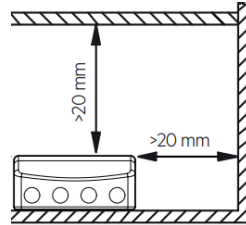

Square Basic

[FI] Asennusohje
[UK] Installation instruction
[SE] Installationsanvisning

Ohjauspiirin on oltava peruseristetty verkkojännitteestä | The control circuit must be basic insulated from the mains voltage
Styrkretsen måste vara grundisolerad från nätspänningen |

TW CASAMBI

The used push button has to be insulated.
Device with loop through wiring function.

FI

Nämä ohjeet tulee säilyttää ja luovuttaa kiinteistön käyttäjälle.

UK

It is appropriate that this information is passed on to the user of the installation.

SE

Det är lämpligt att denna information överlämnas till användaren av anläggningen.