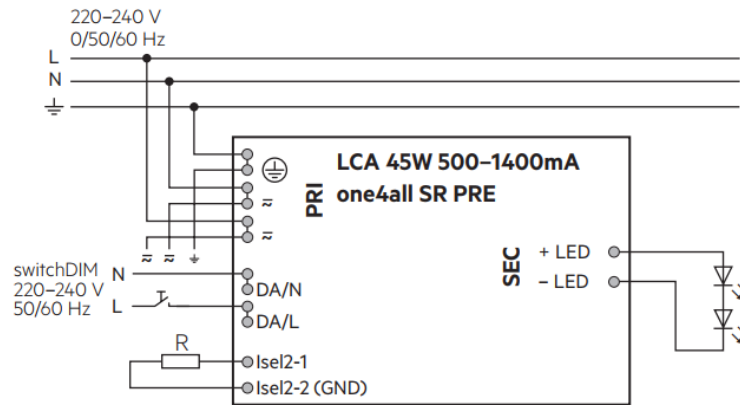

* IP65 rating is for both sides of the luminaire

5405052 Recessed installation clips

Square Basic

[FI] Asennusohje
[UK] Installation instruction
[SE] Installationsanvisning

5405048 600x600 Ceiling surface installation frame

9905236 Square Basic suspending set

Square Basic

[FI] Asennusohje
 [UK] Installation instruction
 [SE] Installationsanvisning

Ohjauspiirin on oltava peruseristetty verkkojännitteestä | The control circuit must be basic insulated from the mains voltage
 Styrkretsens måste vara grundisolerad från nätspänningen |

ON/OFF

Ohjauspiirin on oltava peruseristetty verkkojännitteestä | The control circuit must be basic insulated from the mains voltage
 Styrkretsens måste vara grundisolerad från nätspänningen |

DALI

Square Basic