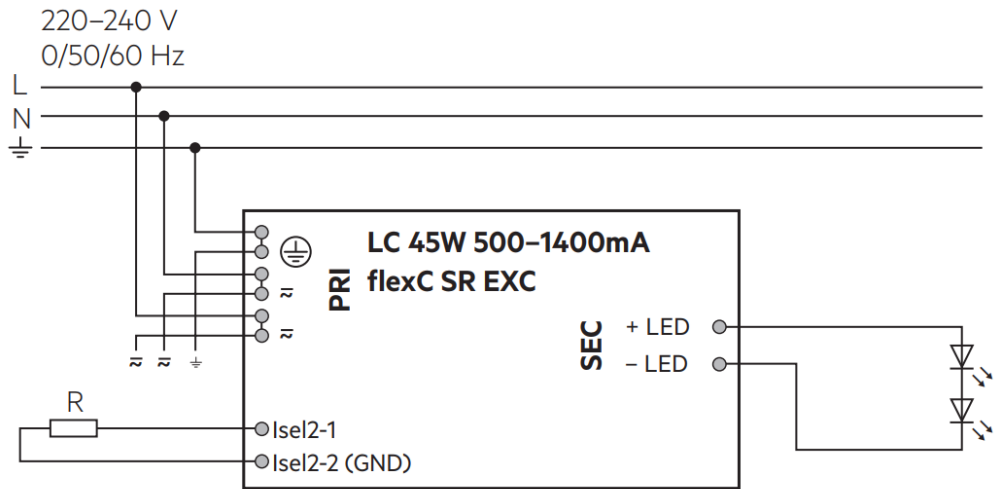

Square Basic

[FI] Asennusohje
[UK] Installation instruction
[SE] Installationsanvisning

Ohjauspiirin on oltava peruseristetty verkkojännitteestä | The control circuit must be basic insulated from the mains voltage
Styrkretsens måste vara grundisolerad från nätspänningen |

ON/OFF