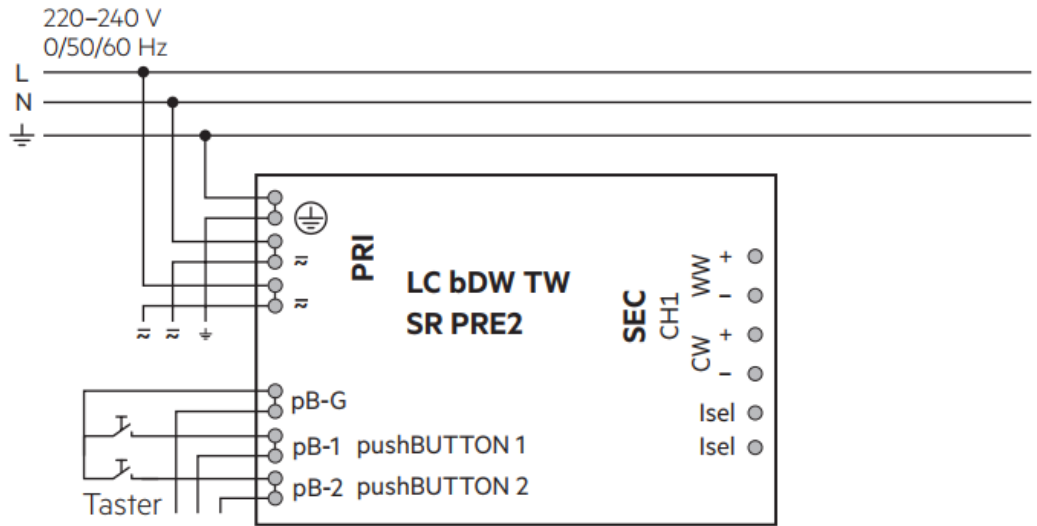

Square Basic

[FI] Asennusohje
[UK] Installation instruction
[SE] Installationsanvisning

Ohjauspiirin on oltava peruseristetty verkkojännitteestä | The control circuit must be basic insulated from the mains voltage

Styrkretsen måste vara grundisolerad från nätspänningen |

CASAMBI