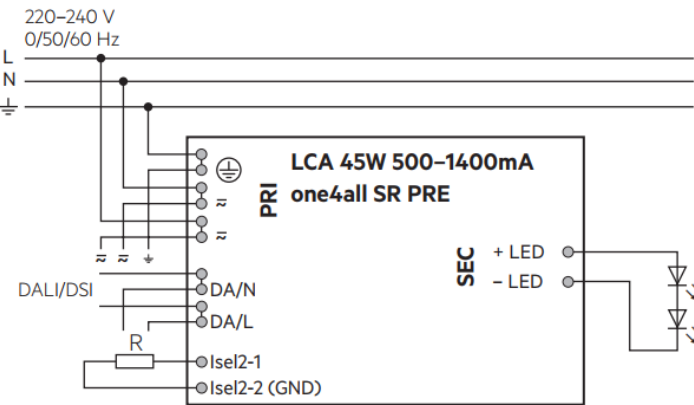

* IP65 rating is for both sides of the luminaire

5405052 Recessed installation clips

Square Basic

[FI] Asennusohje
[UK] Installation instruction
[SE] Installationsanvisning

5405048 600x600 Ceiling surface installation frame

9905236 Square Basic suspending set

Square Basic

[FI] Asennusohje
 [UK] Installation instruction
 [SE] Installationsanvisning

Ohjauspiirin on oltava peruseristetty verkkojännitteestä | The control circuit must be basic insulated from the mains voltage
 Styrkretsens måste vara grundisolerad från nätspänningen |

ON/OFF

Ohjauspiirin on oltava peruseristetty verkkojännitteestä | The control circuit must be basic insulated from the mains voltage
 Styrkretsens måste vara grundisolerad från nätspänningen |

DALI

Square Basic