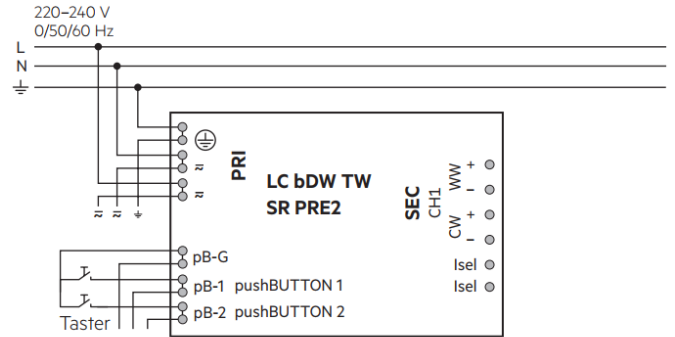

Square Basic

[FI] Asennusohje
[UK] Installation instruction
[SE] Installationsanvisning

Ohjauspiirin on oltava peruseristetty verkkojännitteestä | The control circuit must be basic insulated from the mains voltage
Styrkretsen måste vara grundisolerad från nätspänningen |

TW CASAMBI

The used push button has to be insulated.
Device with loop through wiring function.

FI

Nämä ohjeet tulee säilyttää ja luovuttaa kiinteistön käyttäjälle.

UK

It is appropriate that this information is passed on to the user of the installation.

SE

Det är lämpligt att denna information överlämnas till användaren av anläggningen.