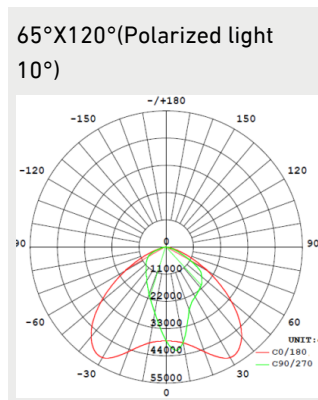

ARMATURKROPPENS MATERIAL:	Aluminium
GARANTI:	5 år

Noteringar:

1. 3 DALI Addresser

Ljusfördelning