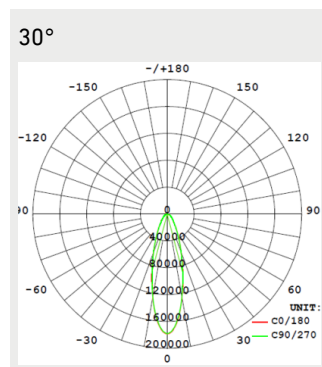

ARMATURKROPPENS MATERIAL:	Aluminium
GARANTI:	5 år

Noteringar:

1. 3 DALI Addresser

Ljusfördelning