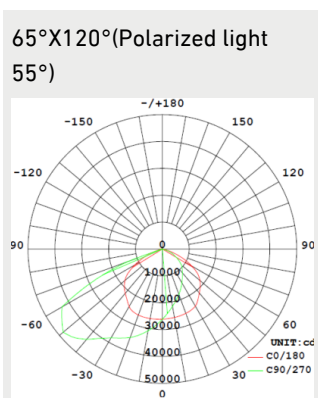

ARMATURKROPPENS MATERIAL:	Aluminium
GARANTI:	5 år

Noteringar:

1. 3 DALI Addresser

Ljusfördelning