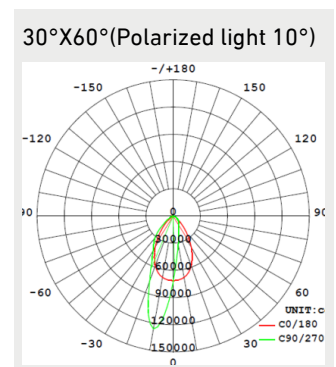

ARMATURKROPPENS MATERIAL:	Aluminium
GARANTI:	5 år

Noteringar:

1. 3 DALI Addresser

Ljusfördelning