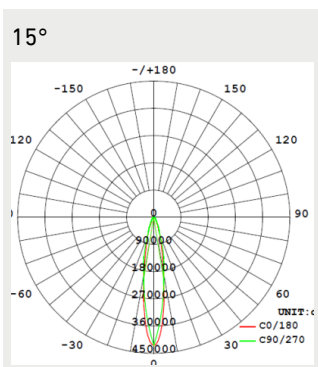

ARMATURKROPPENS MATERIAL:	Aluminium
GARANTI:	5 år

Noteringar:

1. 3 DALI Addresser

Ljusfördelning